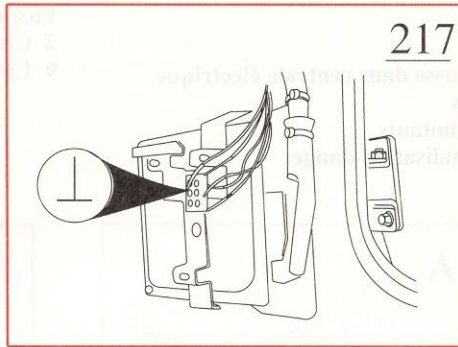

Systeme d'allumage EZ 117K (B 230 FT)

29

D