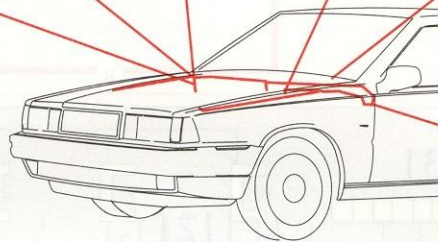

Systeme d'allumage EZ 117K (B 230 FT)

29

D