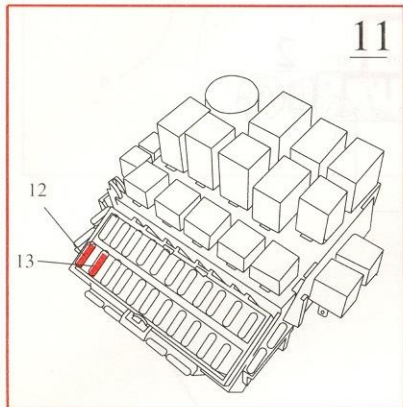

Systeme d'allumage EZ 117K (B 230 FT)

29

D