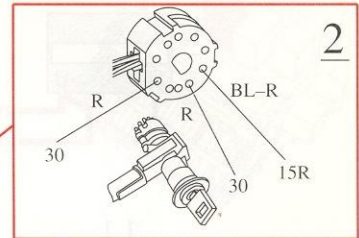

Systeme d'allumage EZ 117K (B 230 FT)

29

D