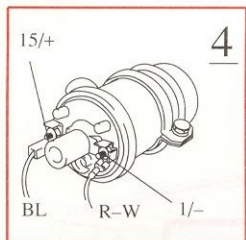

Systeme d'allumage EZ 117K (B 230 FT)

29

D