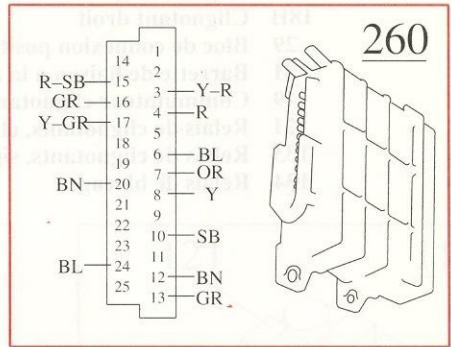

Systeme d'allumage EZ 117K (B 230 FT)

29

D