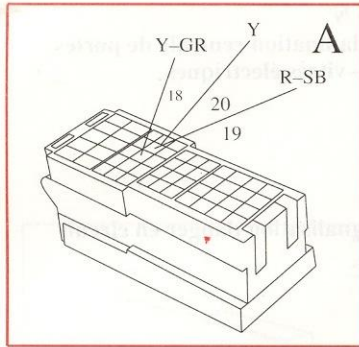

Systeme d'allumage EZ 117K (B 230 FT)

29

D