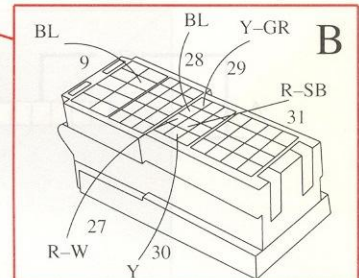

Systeme d'allumage EZ 117K (B 230 FT)

29

D