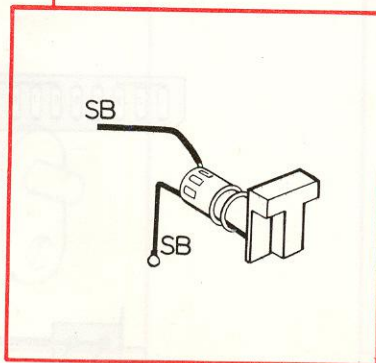

Allume-cigarettes, 240/260

129807