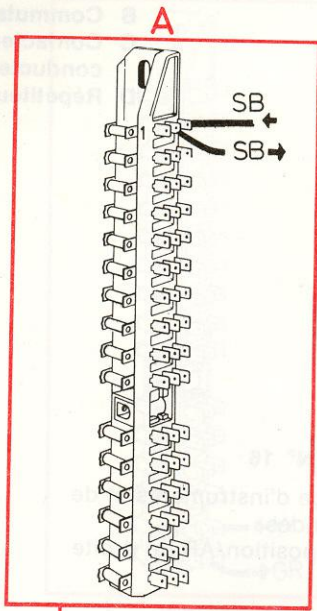

Allume-cigarettes, 240/260

129807