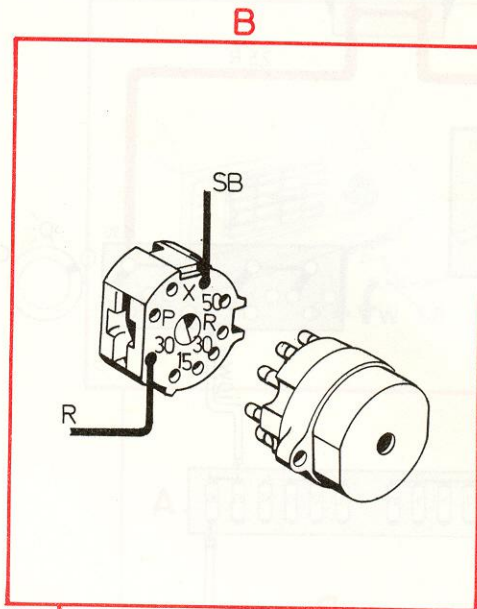

Allume-cigarettes, 240/260

129807