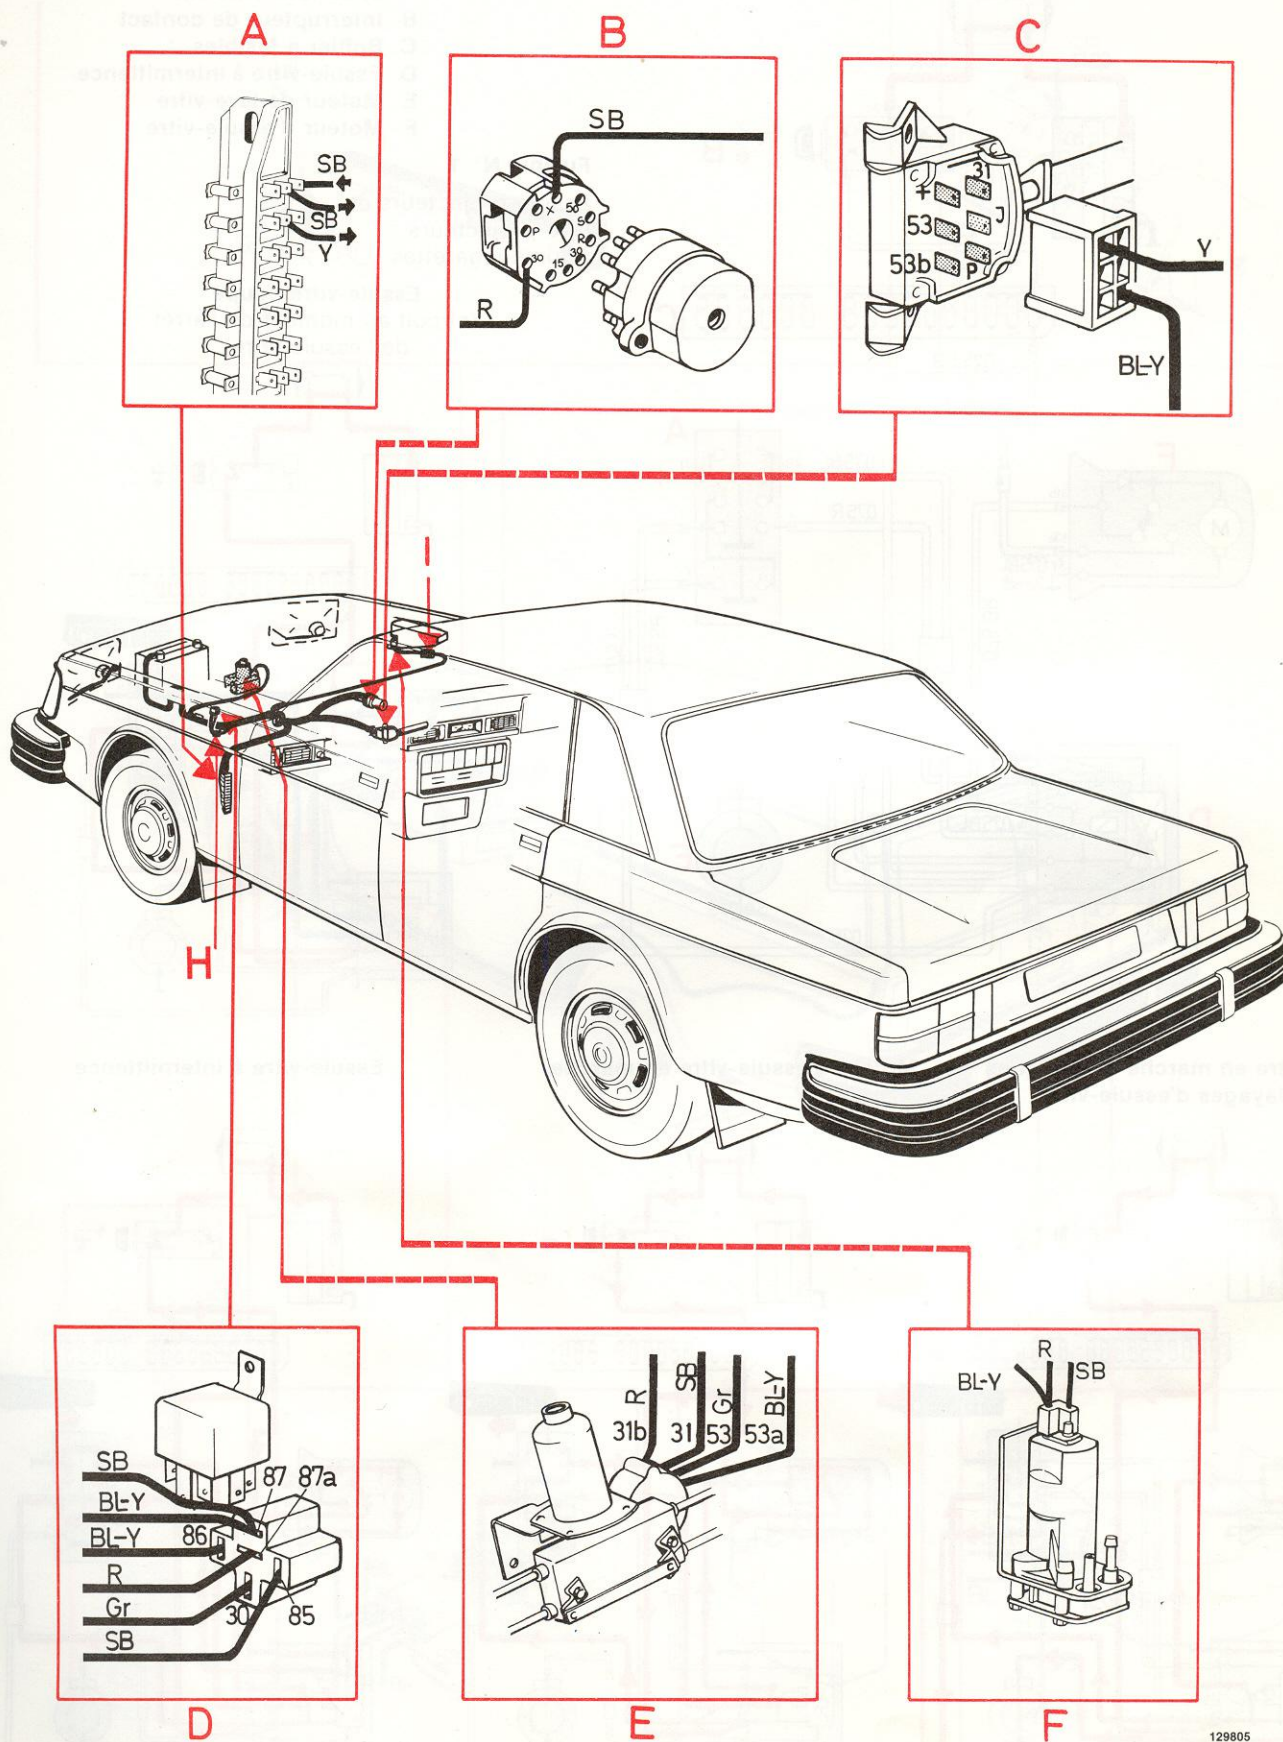

Essuie-projecteurs et lave-projecteurs, 240 GT

129805