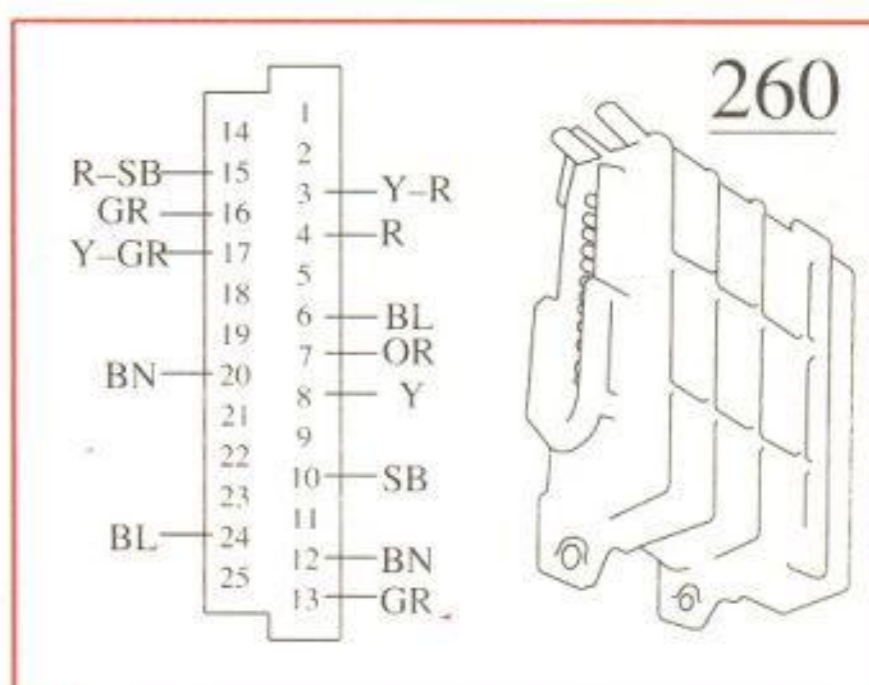

Ontstekingsysteem EZ 117K (B230FT)

29

D

⊥