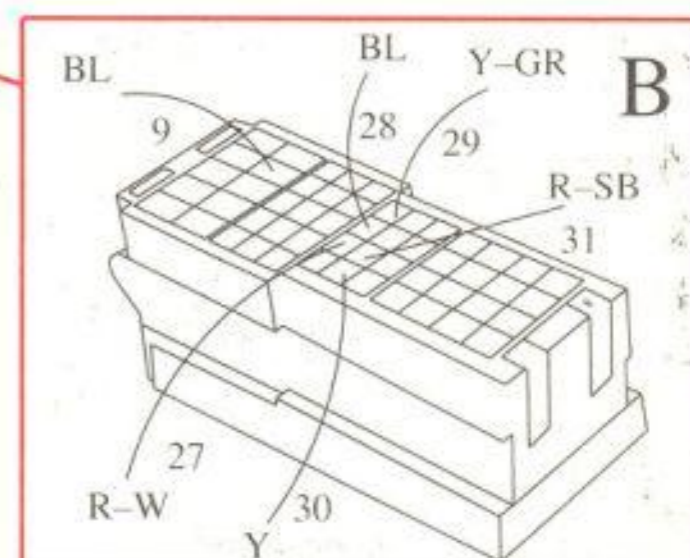

Ontstekingsysteem EZ 117K (B230FT)

29

D

⊥