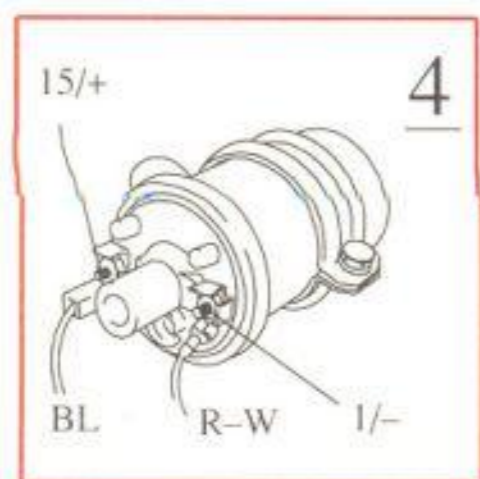

Ontstekingsysteem EZ 117K (B230FT)

29

D

⊥