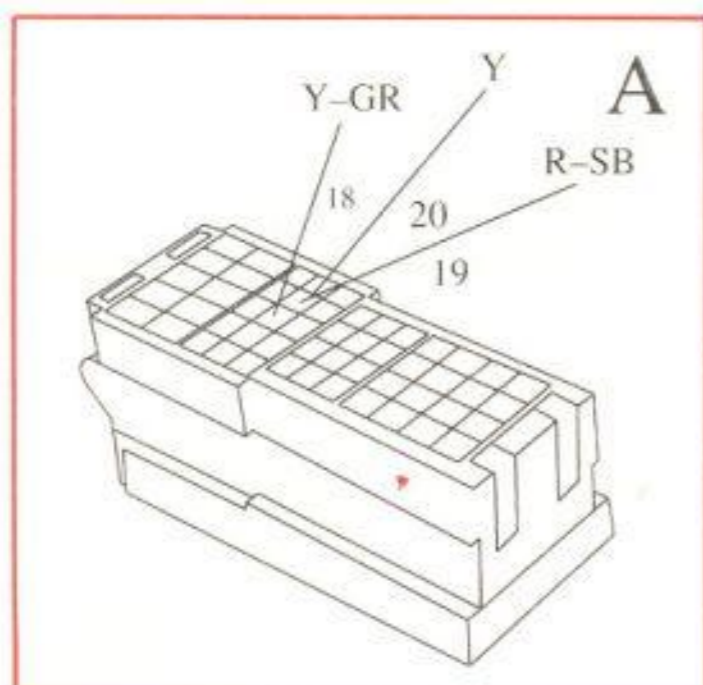

Ontstekingsysteem EZ 117K (B230FT)

29

D

⊥