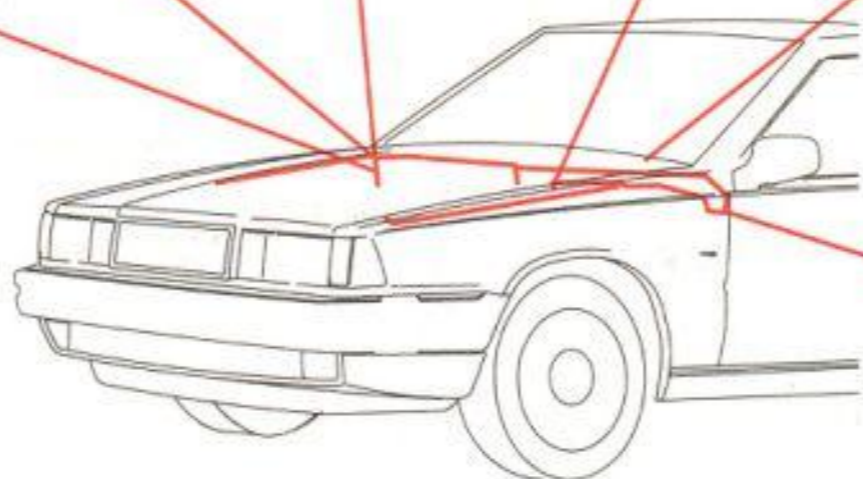

Ontstekingsysteem EZ 117K (B230FT)

29

D

⊥