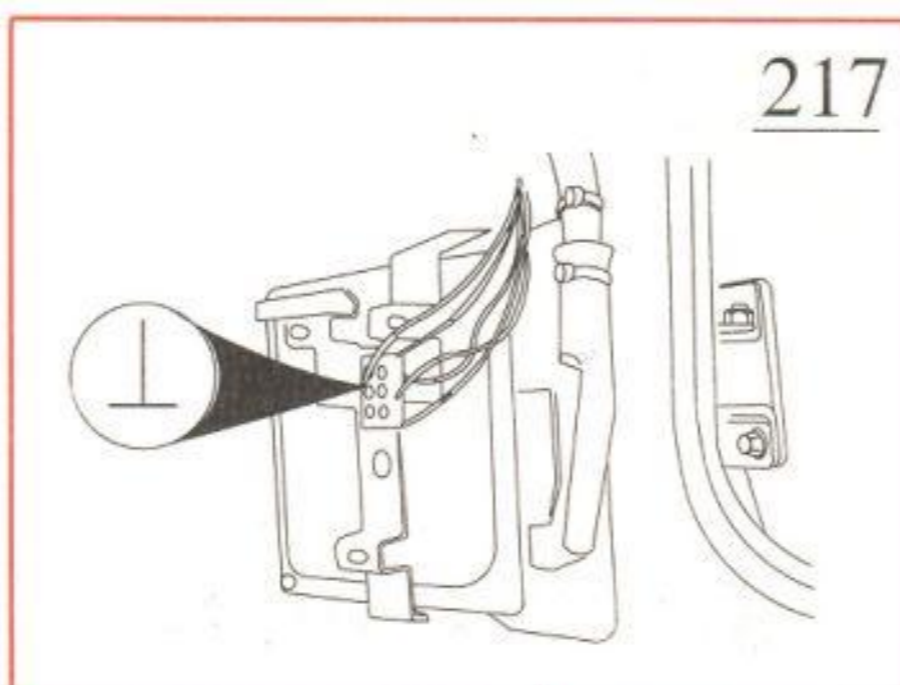

Ontstekingsysteem EZ 117K (B230FT)

29

D

⊥