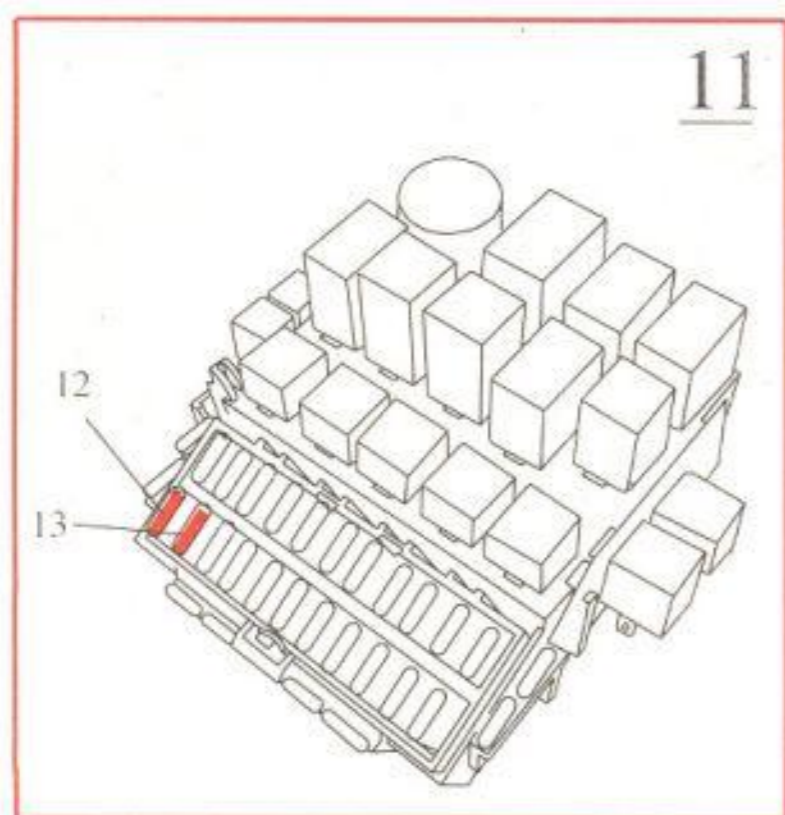

Ontstekingsysteem EZ 117K (B230FT)

29

D

⊥