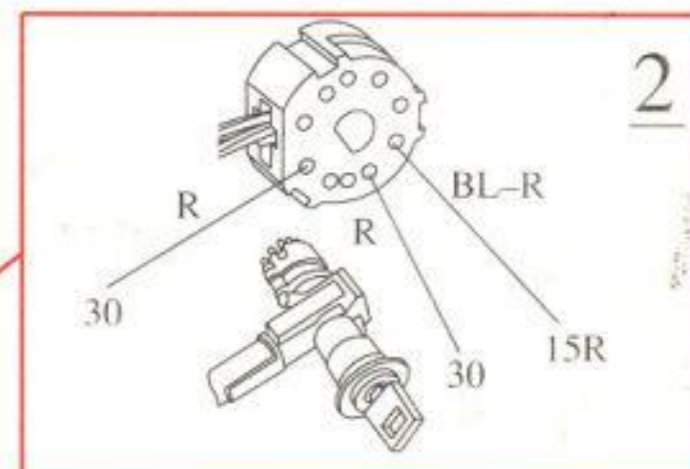

Ontstekingsysteem EZ 117K (B230FT)

29

D

⊥