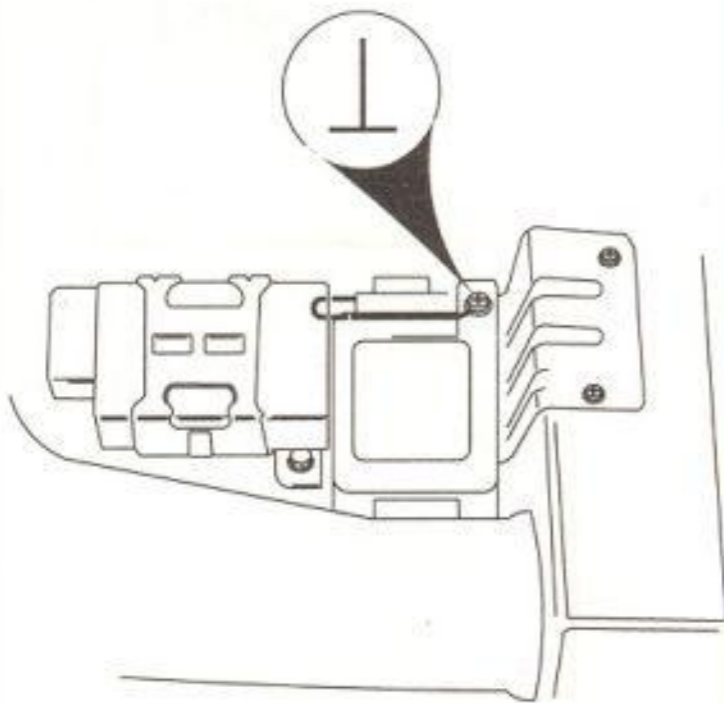

Botsingssensor SRS