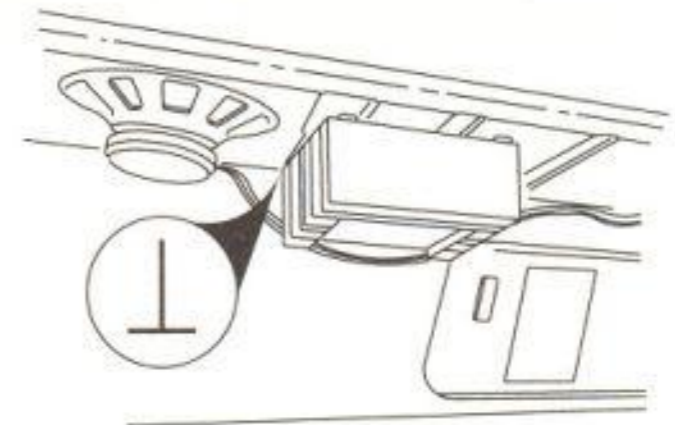

Versterker radio, achter