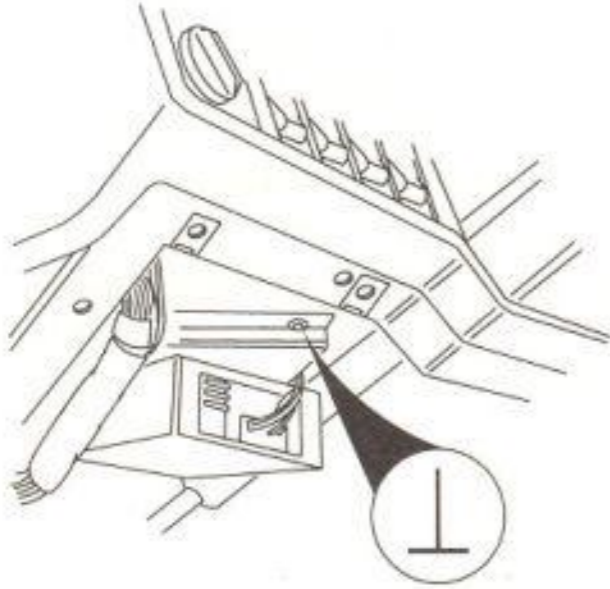

Massa-aansluiting

Versterker radio, voor

Elektrische achterrait-
verwarming

Linker achterlicht
Kentekenplaatverlichting
Bagageruimteverlichting
Extra remlicht
Motor-bediende antenne
Elektrisch bediend kofferdeksel
Elektrisch bediende tankdop