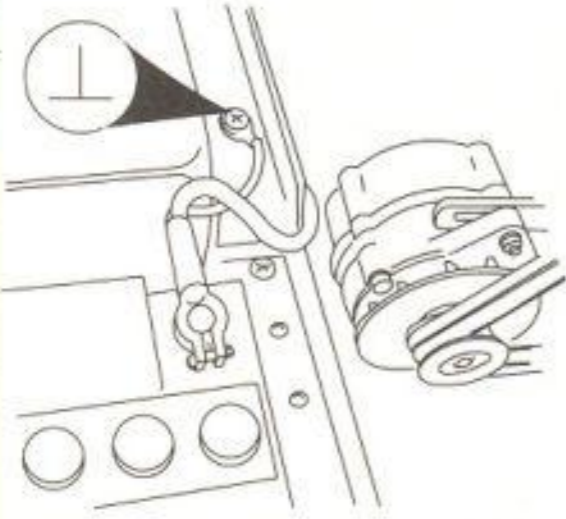

Massa-aansluiting

Massa-aansluiting,
accu-carrosserie

Massa-aansluiting,
accu-motor

Binnenverlichting
Leeslampjes achter

Rechter koplamp
Rechter knipperlicht
Rechter positielicht
(Sproeiernotor)
(Waarschuwingssysteem
sproeivloeistofpeil)
Rechter mistlamp
Verwarming Lambda-sonde
(Relais radio-ontstoring)
Elektrische ventilator
Rechter koplampwissermotor
Hydraulische eenheid ABS
Relais systeem hoog vermogen

Linker koplamp
Linker knipperlicht
Linker positielicht
Linker koplampwissermotor
(Relais radio-ontstoring)
(Sproeiernotor)
(Waarschuwingssysteem
sproeivloeistofpeil)
Linker mistlamp
Waarschuwingssysteem
remvloeistofpeil
Linker zijknipperlicht

Massarail centrale verdeeldoos
Relais schakelaar centrale vergrendeling;
schakelaar centrale vergrendeling
Elektrisch bediende buitenspiegels
Schakelaars elektrisch bediende raammechanismen
Radio
Verlichting handschoenenkastje
Tankelement
Elektronische airconditioning
Verlichting make-up spiegel
Rechter zijknipperlicht
Regeleenheid ABS