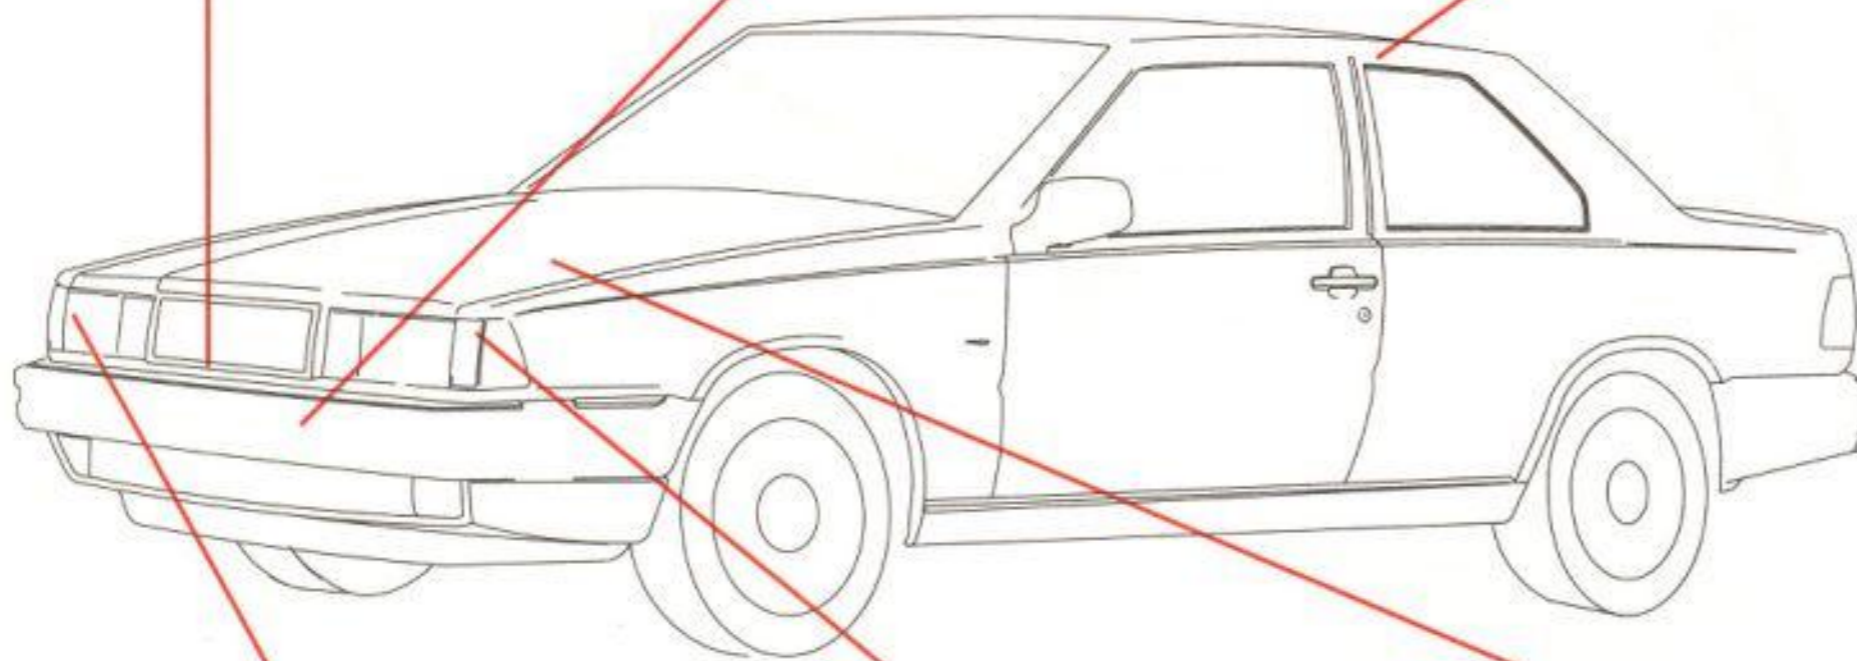

Massa-aansluiting

Massa-aansluiting,
accu-carrosserie

Massa-aansluiting,
accu-motor

Binnenverlichting
Leeslampjes achter

Rechter koplamp
Rechter knipperlicht
Rechter positielicht
(Sproeiernotor)
(Waarschuwingssysteem
sproeivloeistofpeil)
Rechter mistlamp
Verwarming Lambda-sonde
(Relais radio-ontstoring)
Elektrische ventilator
Rechter koplampwissermotor
Hydraulische eenheid ABS
Relais systeem hoog vermogen