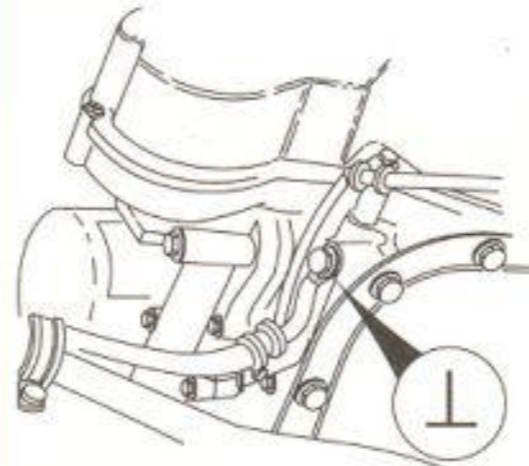

Massa-aansluiting

Massa-aansluiting,
accu-carrosserie

Massa-aansluiting,
accu-motor

Binnenverlichting
Leeslampjes achter

Rechter koplamp
Rechter knipperlicht
Rechter positielicht
(Sproeiernotor)
(Waarschuwingssysteem
sproeivloeistofpeil)
Rechter mistlamp
Verwarming Lambda-sonde
(Relais radio-ontstoring)
Elektrische ventilator
Rechter koplampwissermotor
Hydraulische eenheid ABS
Relais systeem hoog vermogen