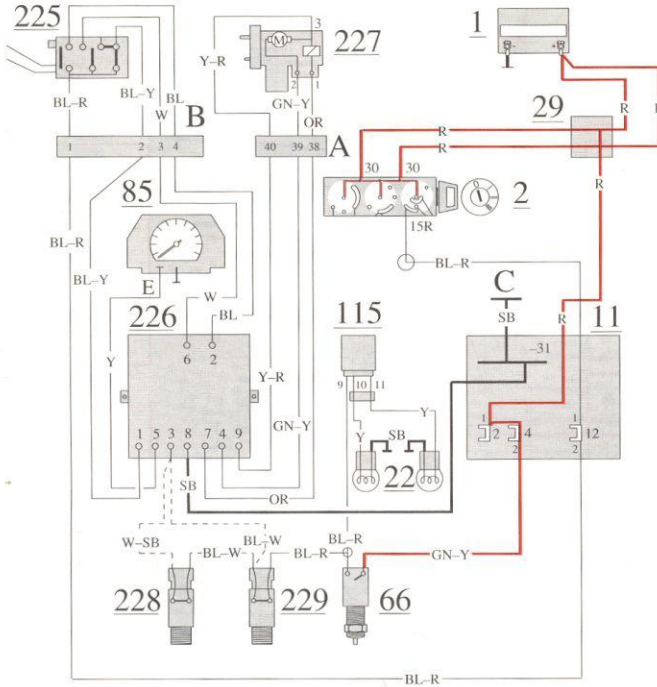

Cruise Control

- 1 Accu
- 2 Startslot
- 11 Zekeringenkastje
- 22 Remlichten
- 29 Plus-aansluitstuk
- 66 Remlichtschakelaar
- 85 Snelheidsmeter
- 115 Waarschuwingssysteem defecte gloeilamp
- 225 Schakelaar Cruise Control
- 226 Regeleenheid Cruise Control
- 227 Vacuumpomp Cruise Control
- 228 Schakelaar koppelpedaal
- 229 Schakelaar rempedaal

- A Stekerverbinding linker A-stijl
- B Stekerverbinding bij schakelaar
- C Massapunt rechter A-stijl
- Soldeerplaats

Zekering nr

- 4 Remlichten
- 12 Achteruitrijlichten

Standen schakelaar (225)

| 225 | OFF | ON | ON Set speed | Resume |
|-----|-----|----|-----------------|--------|
| 1 | X | X | X | X |
| 2 | | X | X | X |
| 3 | | | | X |
| 4 | | | X | |