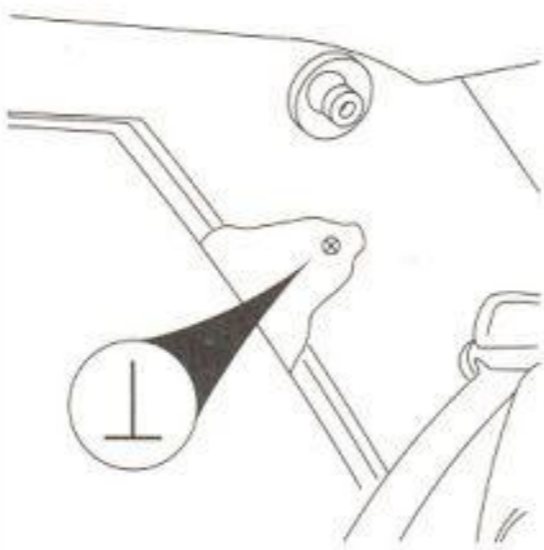

Massa-aansluitingen

Versterker radio, voor

Elektrische achterrait-
verwarming

Linker achterlicht
Kentekenplaatverlichting
Bagageruimteverlichting
Extra remlicht
Motor-bediende antenne
Elektrisch bediend kofferdeksel
Elektrisch bediende tankdop