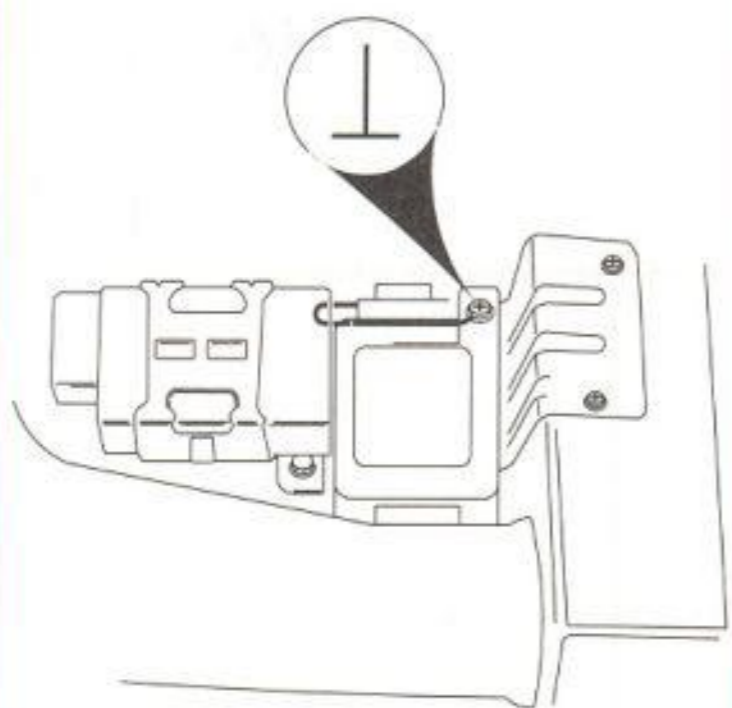

Botsingssensor SRS