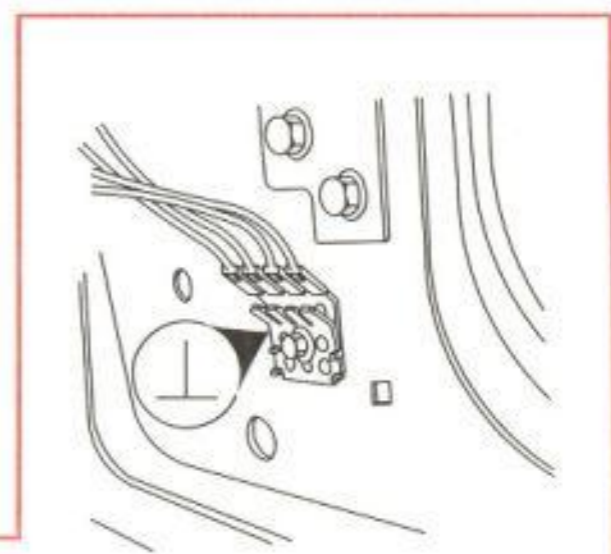

Massa-aansluitingen

Rechter koplamp
 Rechter knipperlicht
 Rechter positielicht
 (Sproeiernotor)
 (Waarschuwingssysteem sproeivloeistofpeil)
 Rechter mistlamp
 Verwarming Lambda-sonde
 (Relais radio-ontstoring)
 Elektrische ventilator
 Rechter koplampwissermotor
 Hydraulische eenheid ABS (B280F)
 Relais systeem hoog vermogen

Linker koplamp
 Linker knipperlicht
 Linker positielicht
 Linker koplampwissermotor
 (Relais radio-ontstoring)
 (Sproeiernotor)
 (Waarschuwingssysteem sproeivloeistofpeil)
 Linker mistlamp
 Waarschuwingssysteem remvloeistofpeil
 Linker zijknipperlicht
 Hydraulische eenheid (B230FT)

Massarail centrale verdeeldoos
 Relais schakelaar centrale vergrendeling;
 schakelaar centrale vergrendeling
 Elektrisch bediende buitenspiegels
 Schakelaars elektrisch bediende raammechanismen
 Radio
 Verlichting handschoenenkastje
 Tankelement
 Elektronische airconditioning
 Verlichting make-up spiegel
 Rechter zijknipperlicht