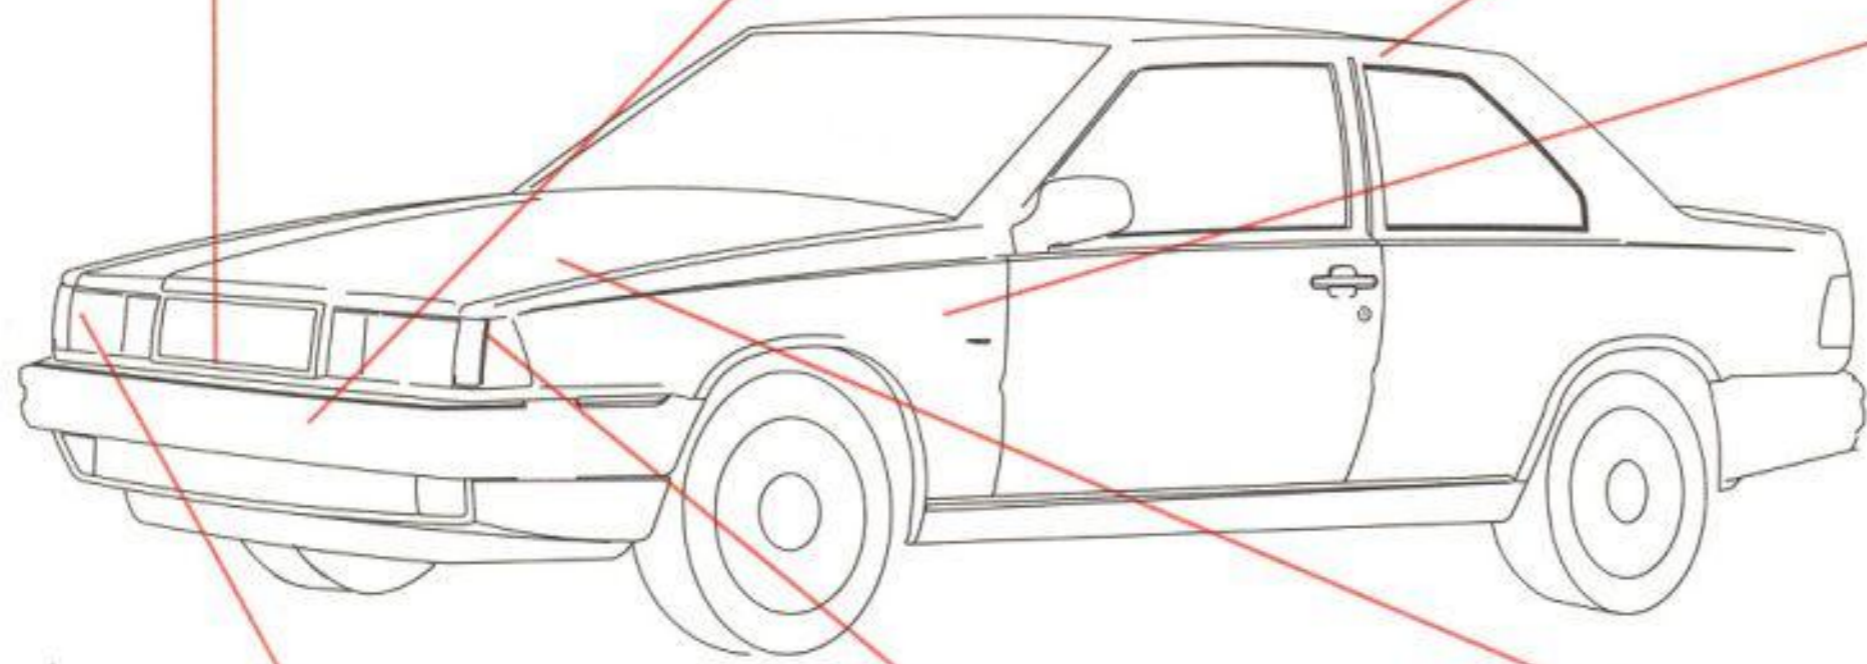

Massa-aansluitingen

Rechter koplamp
 Rechter knipperlicht
 Rechter positielicht
 (Sproeiernotor)
 (Waarschuwingssysteem sproeivloeistofpeil)
 Rechter mistlamp
 Verwarming Lambda-sonde
 (Relais radio-ontstoring)
 Elektrische ventilator
 Rechter koplampwissermotor
 Hydraulische eenheid ABS (B280F)
 Relais systeem hoog vermogen