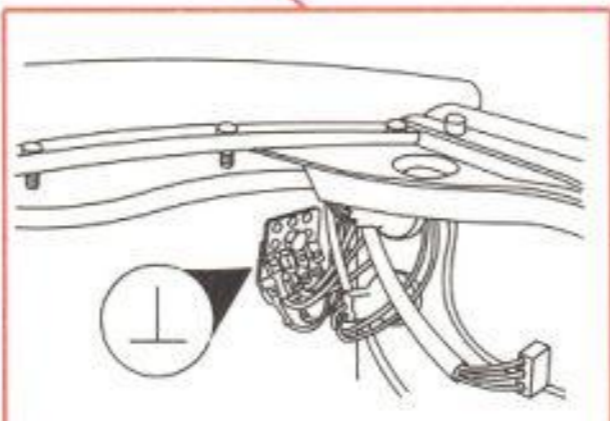

Massa-aansluitingen

Rechter koplamp
 Rechter knipperlicht
 Rechter positielicht
 (Sproeiernotor)
 (Waarschuwingssysteem sproeivloeistofpeil)
 Rechter mistlamp
 Verwarming Lambda-sonde
 (Relais radio-ontstoring)
 Elektrische ventilator
 Rechter koplampwissermotor
 Hydraulische eenheid ABS (B280F)
 Relais systeem hoog vermogen

Linker koplamp
 Linker knipperlicht
 Linker positielicht
 Linker koplampwissermotor
 (Relais radio-ontstoring)
 (Sproeiernotor)
 (Waarschuwingssysteem sproeivloeistofpeil)
 Linker mistlamp
 Waarschuwingssysteem remvloeistofpeil
 Linker zijknipperlicht
 Hydraulische eenheid (B230FT)