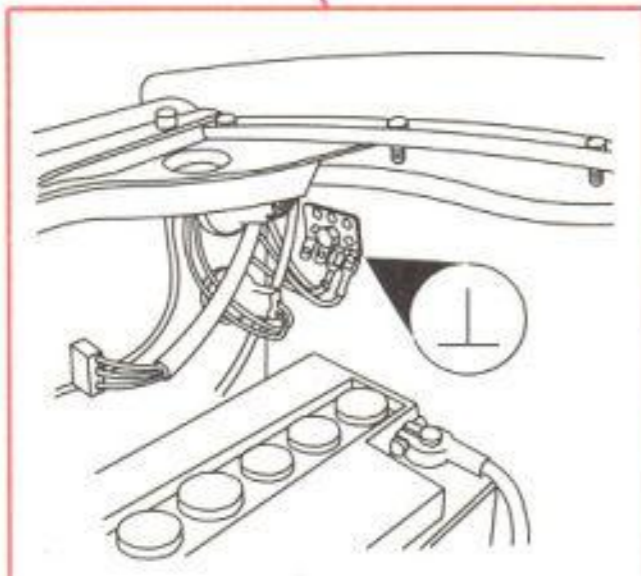

Massa-aansluitingen

Rechter koplamp
 Rechter knipperlicht
 Rechter positielicht
 (Sproeiernotor)
 (Waarschuwingssysteem sproeivloeistofpeil)
 Rechter mistlamp
 Verwarming Lambda-sonde
 (Relais radio-ontstoring)
 Elektrische ventilator
 Rechter koplampwissermotor
 Hydraulische eenheid ABS (B280F)
 Relais systeem hoog vermogen

Linker koplamp
 Linker knipperlicht
 Linker positielicht
 Linker koplampwissermotor
 (Relais radio-ontstoring)
 (Sproeiernotor)
 (Waarschuwingssysteem sproeivloeistofpeil)
 Linker mistlamp
 Waarschuwingssysteem remvloeistofpeil
 Linker zijknipperlicht
 Hydraulische eenheid (B230FT)