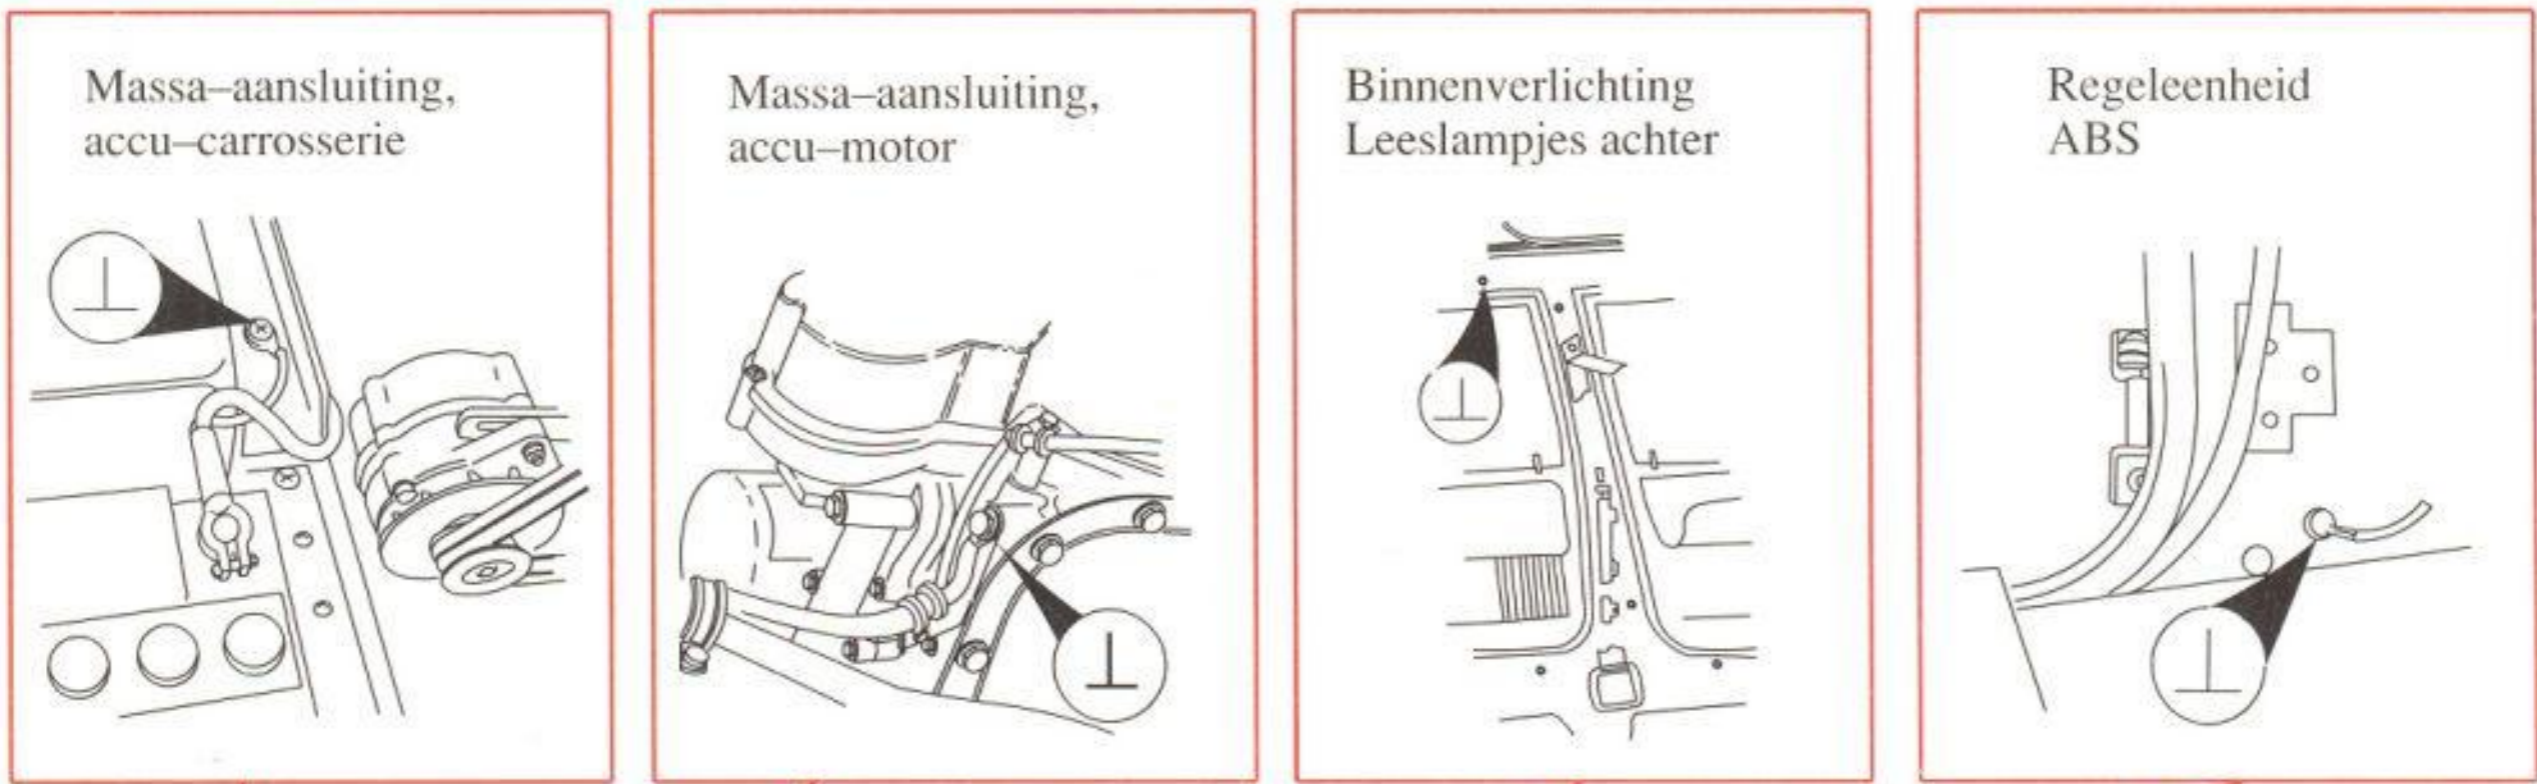

Massa-aansluitingen

Rechter koplamp
 Rechter knipperlicht
 Rechter positielicht
 (Sproeiernotor)
 (Waarschuwingssysteem sproeivloeistofpeil)
 Rechter mistlamp
 Verwarming Lambda-sonde
 (Relais radio-ontstoring)
 Elektrische ventilator
 Rechter koplampwissermotor
 Hydraulische eenheid ABS (B280F)
 Relais systeem hoog vermogen

Linker koplamp
 Linker knipperlicht
 Linker positielicht
 Linker koplampwissermotor
 (Relais radio-ontstoring)
 (Sproeiernotor)
 (Waarschuwingssysteem sproeivloeistofpeil)
 Linker mistlamp
 Waarschuwingssysteem remvloeistofpeil
 Linker zijknipperlicht
 Hydraulische eenheid (B230FT)