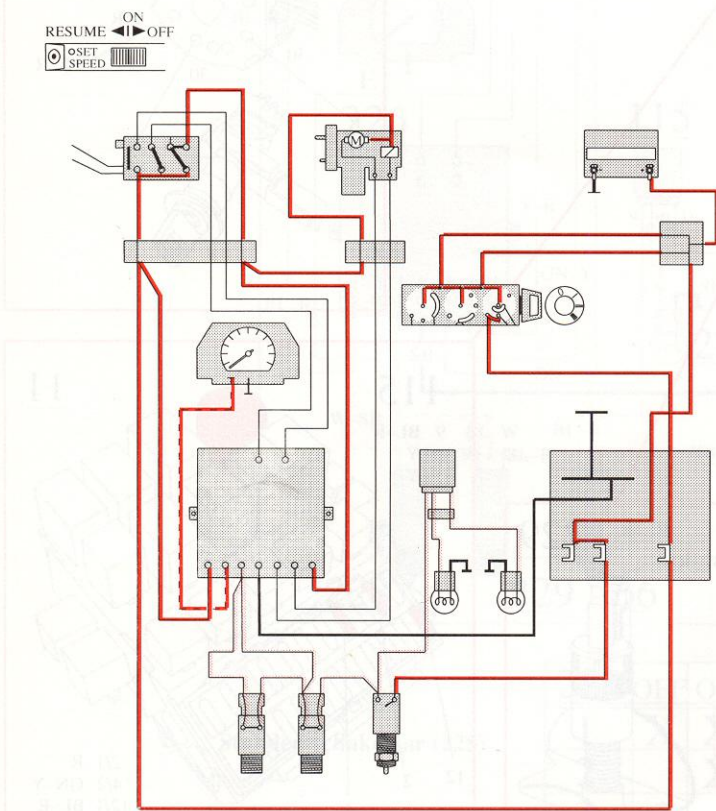

# Cruise Control, werkingschema

## Snelheid instellen

Schakelaar in stand ON.  
Knop Set Speed ingedrukt.

## Ingestelde snelheid aanhouden

Schakelaar in stand ON.  
(Snelheid hoger dan 49 km/uur en  
rem- en/of koppelingspedaal niet  
ingedrukt.)