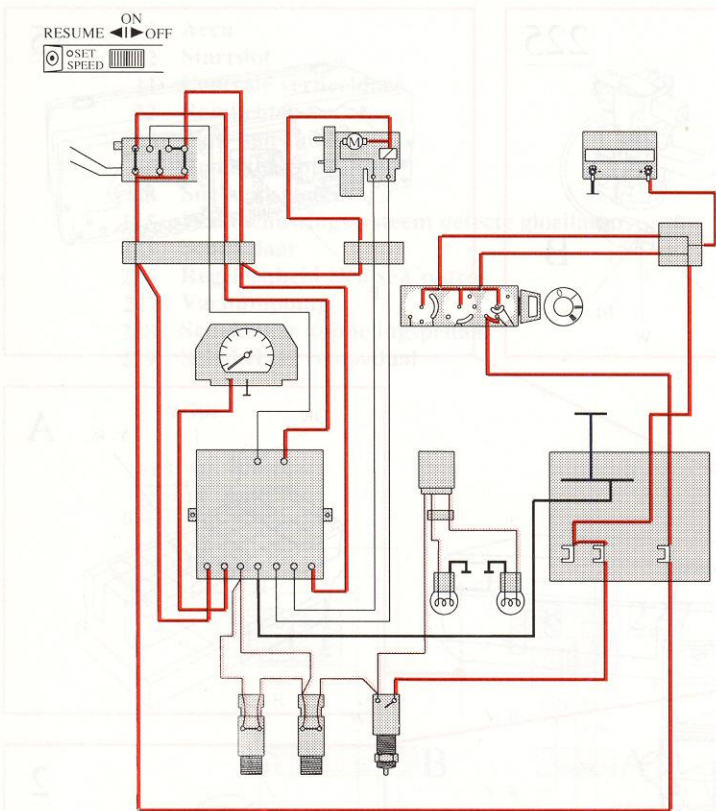

# Cruise Control, werkingschema

## Snelheid instellen

Schakelaar in stand ON.  
Knop Set Speed ingedrukt.

## Ingestelde snelheid aanhouden

Schakelaar in stand ON.  
(Snelheid hoger dan 49 km/uur en  
rem- en/of koppelingspedaal niet  
ingedrukt.)