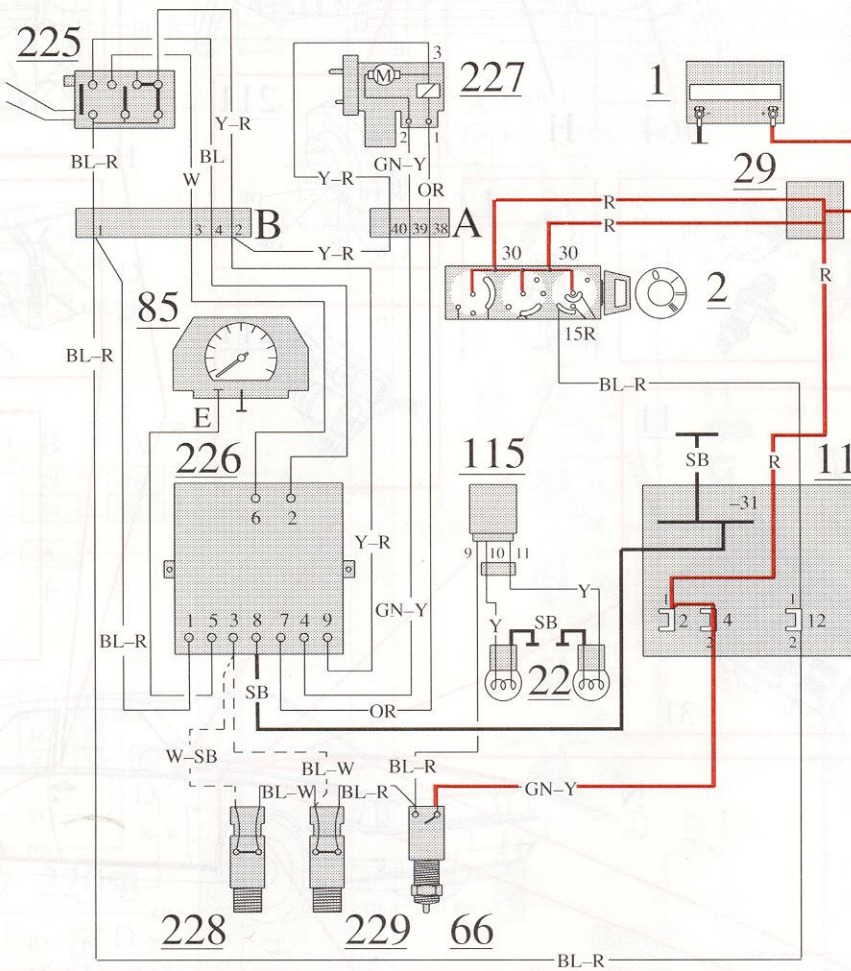

Cruise Control

- 1 Accu
- 2 Startslot
- 11 Centrale verdeelkast
- 22 Remlichten
- 29 Plus-aansluitstuk
- 66 Remlichtschakelaar
- 88 Snelheidsmeter
- 115 Waarschuwingssysteem defecte gloeilamp
- 225 Schakelaar
- 226 Regeleenheid Cruise Control
- 227 Vacuümpomp
- 228 Schakelaar koppelingspedaal
- 229 Schakelaar rempedaal

- A Stekerverbinding linker A-stijl
- B Stekerverbinding bij schakelaar

- Zekering nr
- 4 Remlichten
 - 12 Achteruitrijlichten

Standen schakelaar (225)

| 225 | OFF | ON | ON Set speed | Resume |
|-----|-----|----|-----------------|--------|
| 1 | X | X | X | X |
| 2 | | X | X | X |
| 3 | | | X | X |
| 4 | | | X | |