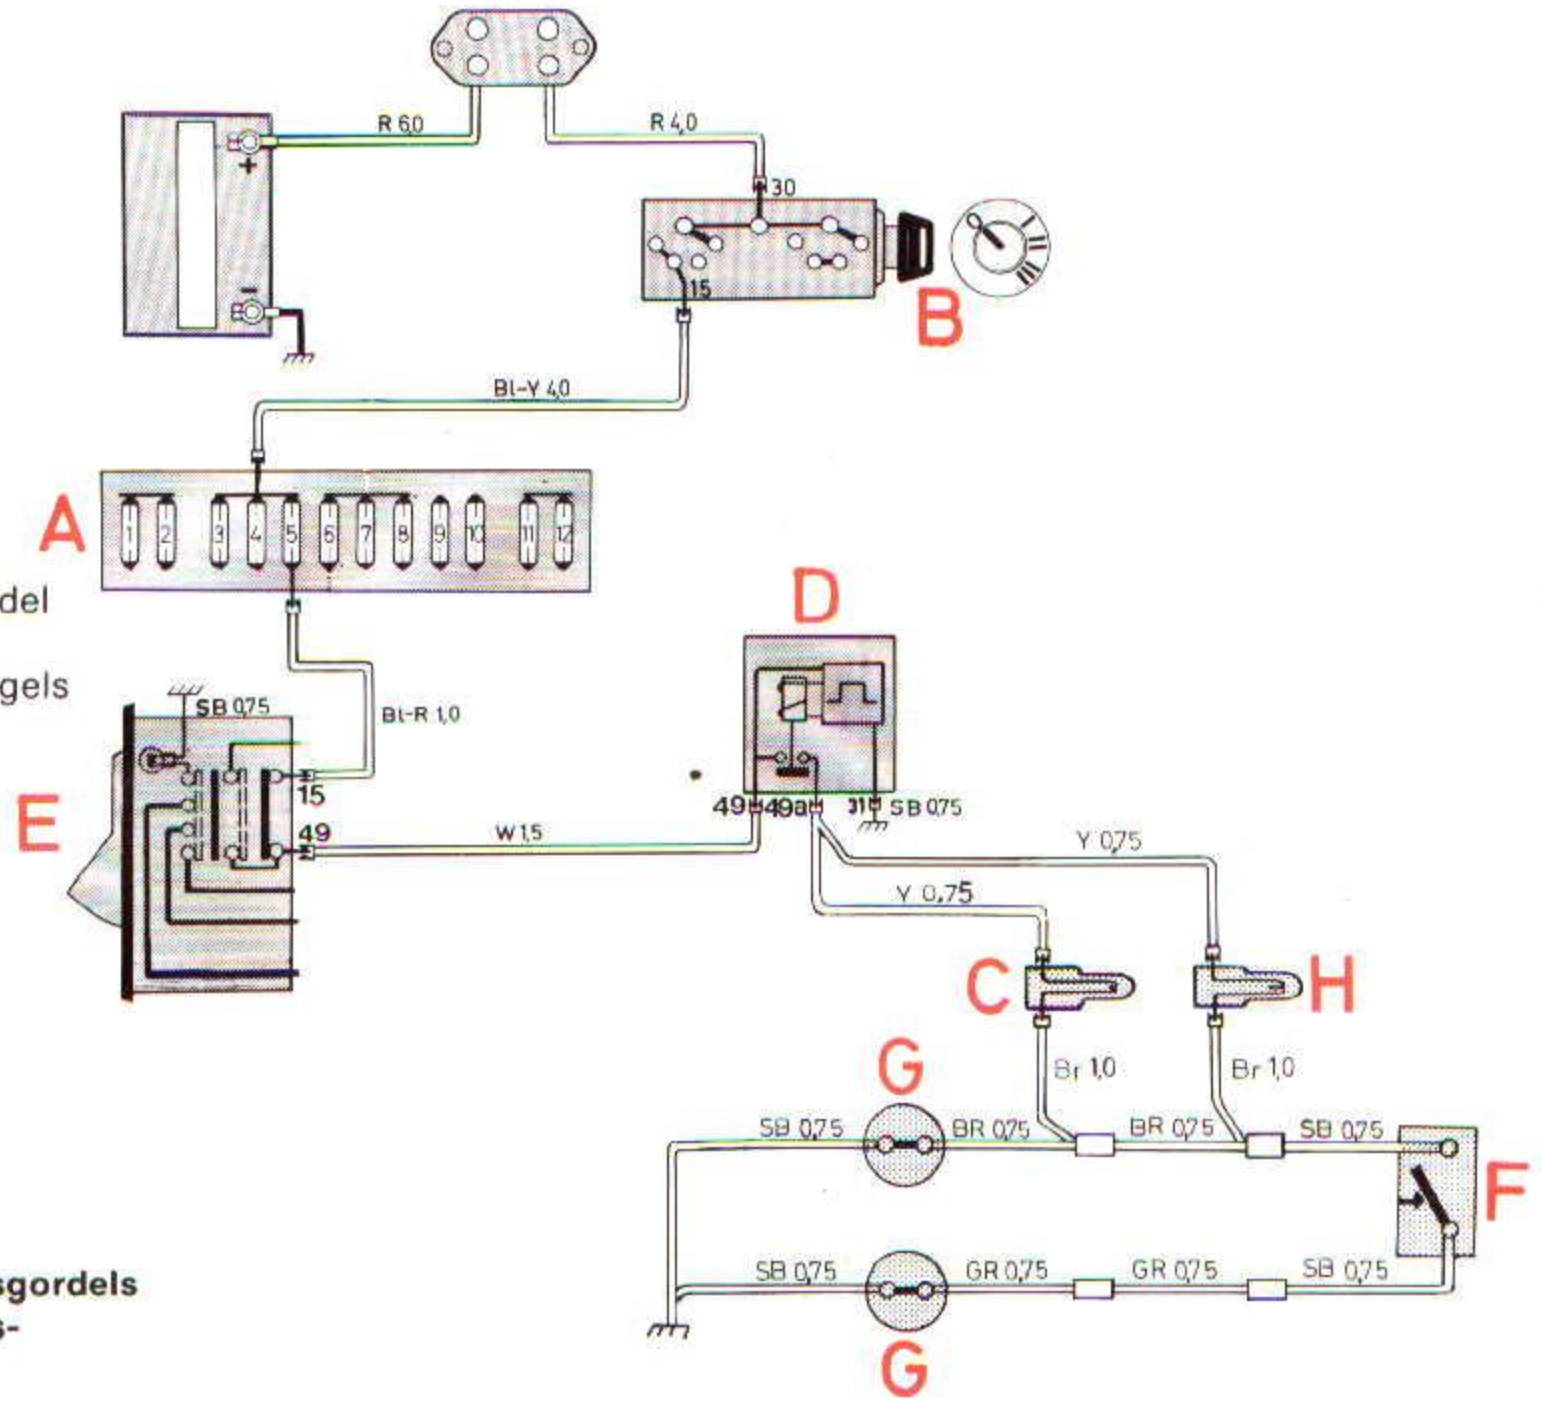

Waarschuwinglampje veiligheidsgordel

Zekering nr. 5

Instrumenten
 Richtingaanwijzers
 Controle/waarschuwinglampen
 Waarschuwinglampje veiligheidsgordel
 Relais, injectiemotor
 Elektrisch bediende achteruitkijkspiegels

- A Zekeringenkastje
- B Contactslot
- C Controlelampje, veiligheidsgordels, vóór
- D Richtingaanwijzer automaat
- E Schakelaar voor alaminstallatie
- F Schakelaar passagiersstoel
- G Waarschuwinglampje veiligheidsgordels
- H Waarschuwinglampje veiligheidsgordels, achter

Bestuurdersstoel
 Controlelampje AAN
 Gordel niet vast

Passagiersstoel
 Contactslot veiligheidsgordelschakelaar AAN
 Gordel niet vast