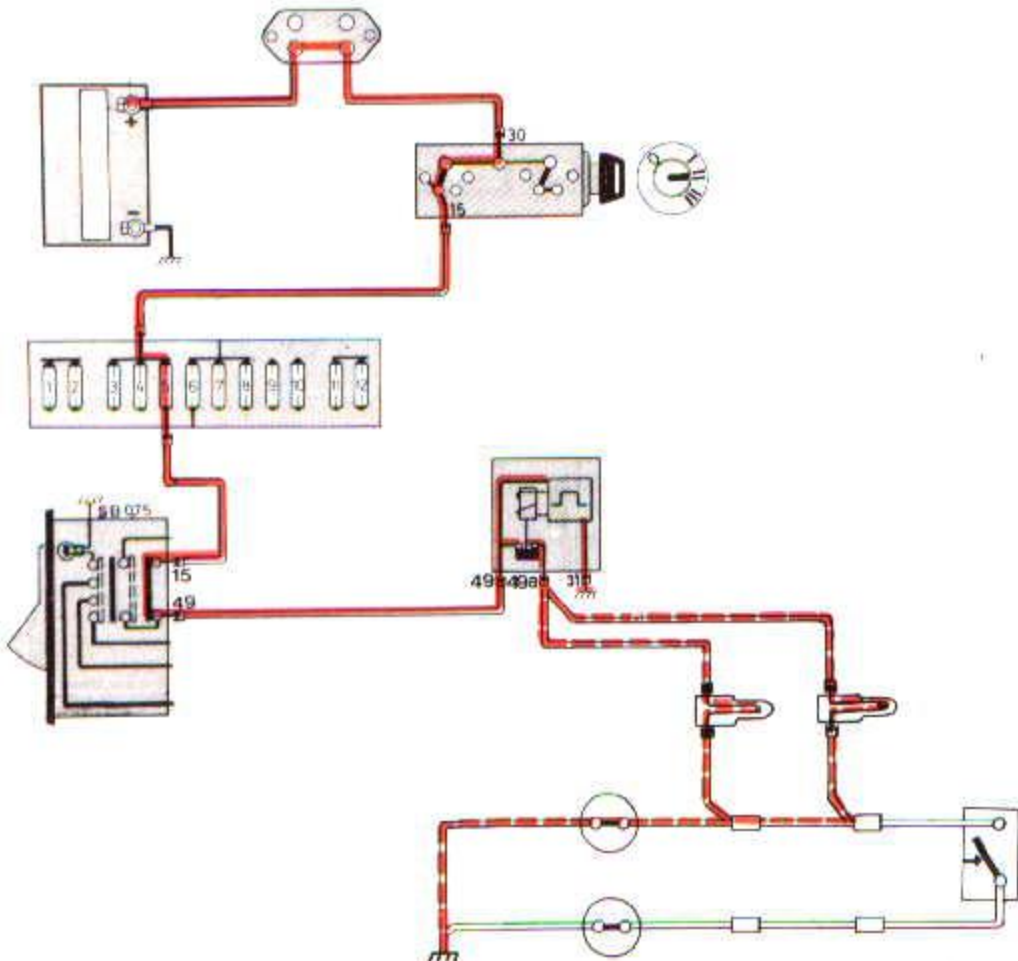

Waarschuwinglampje veiligheidsgordel

Zekering nr. 5

Instrumenten
 Richtingaanwijzers
 Controle/waarschuwinglampen
 Waarschuwinglampje veiligheidsgordel
 Relais, injectiemotor
 Elektrisch bediende achteruitkijkspiegels

- A Zekeringenkastje
- B Contactslot
- C Controlelampje, veiligheidsgordels, vóór
- D Richtingaanwijzer automaat
- E Schakelaar voor alaminstallatie
- F Schakelaar passagiersstoel
- G Waarschuwinglampje veiligheidsgordels
- H Waarschuwinglampje veiligheidsgordels, achter

Bestuurdersstoel
 Controlelampje AAN
 Gordel niet vast

Passagiersstoel
 Contactslot veiligheidsgordelschakelaar AAN
 Gordel niet vast