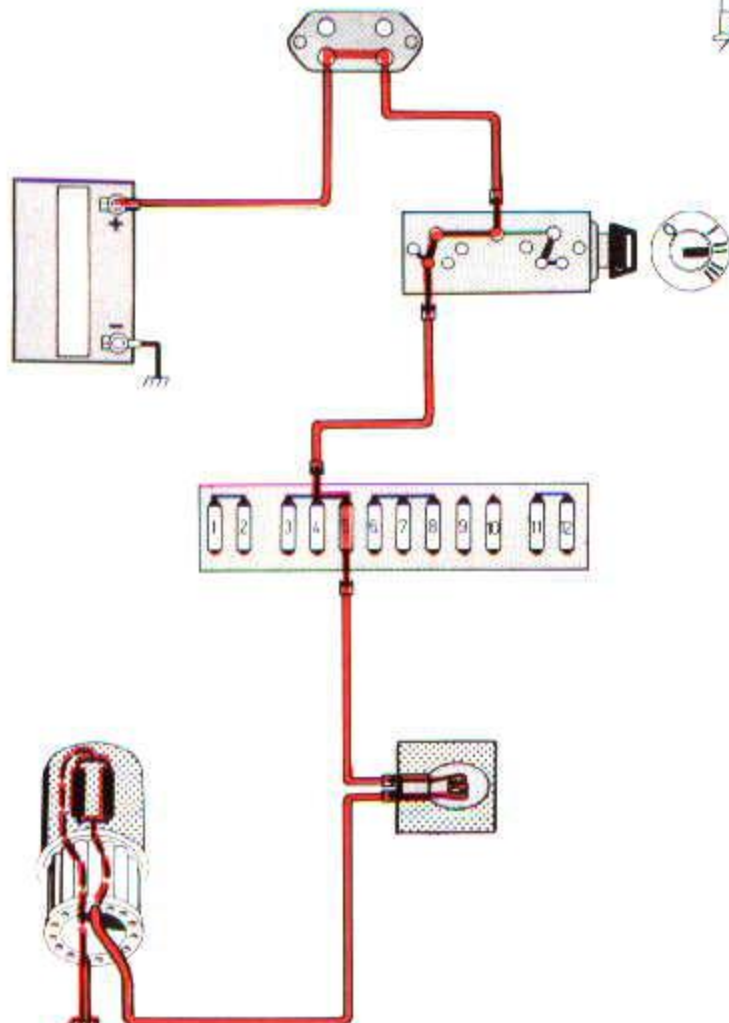

A Zekeringenkastje

B Contactslot

C Relais, waarschuwingslampje defecte gloeilamp

D Waarschuwingslampje defecte gloeilamp

Relais ingeschakeld
 (er is een lampje defect)

- 1 Waarschuwinglampje defecte gloeilamp
- 2 Dimlicht, links
- 3 Markeerlicht, rechts
- 4 Markeerlicht, links
- 5 Schakelaar, markeerlichten
- 6 Relais, dimlicht
- 7 Dimlicht, rechts
- 8 Massa-aansluiting (waarschuwinglampje)
- 9 Stoplichtschakelaar
- 10 Stoplicht, links
- 11 Stoplicht, rechts
- 12 Achterlicht, rechts en kentekenplaatverlichting (262, 264), rechts
- 13 Achterlicht, links en kentekenplaatverlichting (262, 264), links
- 14 Zekering nr. 12
- 15 Zekering nr. 11