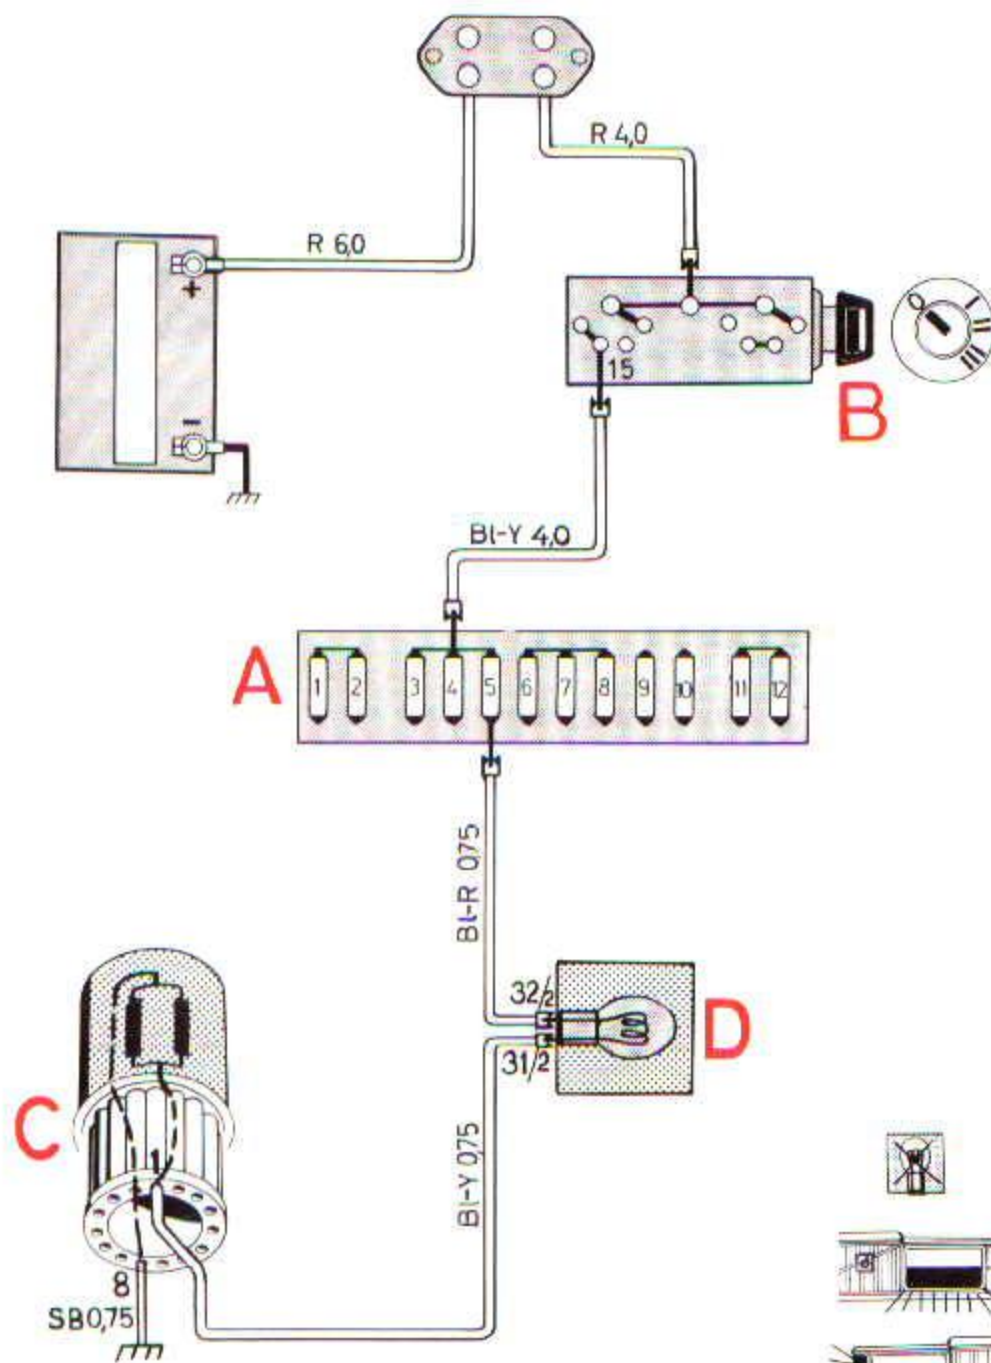

Relais waarschuwingslampje defecte gloeilamp

(Behalve Duitsland)

Zekering nr. 5

Instrumenten
 Richtingaanwijzers
 Controle/waarschuwinglampen
 Controlelampje veiligheidsgordel
 Relais, injectiemotor
 Elektrisch bediende achteruitkijkspiegels

A Zekeringenkastje

B Contactslot

C Relais, waarschuwingslampje defecte gloeilamp

D Waarschuwingslampje defecte gloeilamp

Relais ingeschakeld
 (er is een lampje defect)

- 1 Waarschuwinglampje defecte gloeilamp
- 2 Dimlicht, links
- 3 Markeerlicht, rechts
- 4 Markeerlicht, links
- 5 Schakelaar, markeerlichten
- 6 Relais, dimlicht
- 7 Dimlicht, rechts
- 8 Massa-aansluiting (waarschuwinglampje)
- 9 Stoplichtschakelaar
- 10 Stoplicht, links
- 11 Stoplicht, rechts
- 12 Achterlicht, rechts en kentekenplaatverlichting (262, 264), rechts
- 13 Achterlicht, links en kentekenplaatverlichting (262, 264), links
- 14 Zekering nr. 12
- 15 Zekering nr. 11