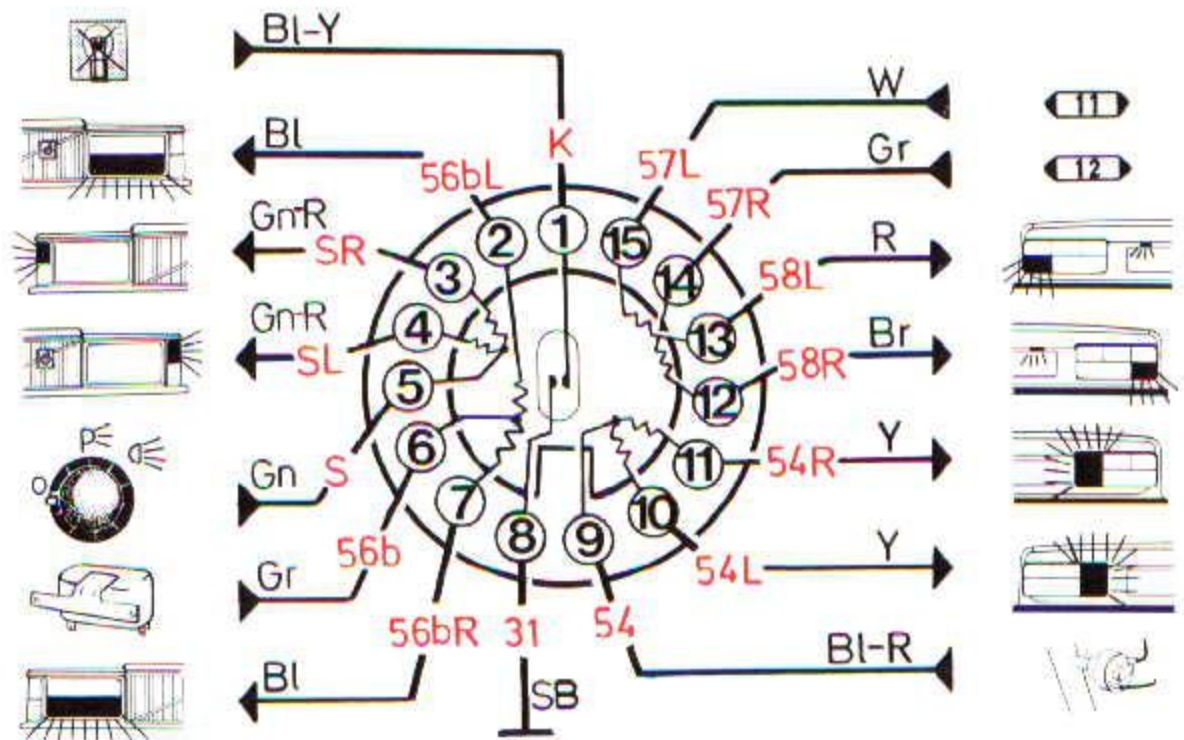

Relais waarschuwingslampje defecte gloeilamp

(Behalve Duitsland)

Zekering nr. 5

Instrumenten
 Richtingaanwijzers
 Controle/waarschuwinglampen
 Controlelampje veiligheidsgordel
 Relais, injectiemotor
 Elektrisch bediende achteruitkijkspiegels

A Zekeringenkastje

B Contactslot

C Relais, waarschuwingslampje defecte gloeilamp

D Waarschuwingslampje defecte gloeilamp

Relais ingeschakeld
 (er is een lampje defect)

- 1 Waarschuwinglampje defecte gloeilamp
- 2 Dimlicht, links
- 3 Markeerlicht, rechts
- 4 Markeerlicht, links
- 5 Schakelaar, markeerlichten
- 6 Relais, dimlicht
- 7 Dimlicht, rechts
- 8 Massa-aansluiting (waarschuwinglampje)
- 9 Stoplichtschakelaar
- 10 Stoplicht, links
- 11 Stoplicht, rechts
- 12 Achterlicht, rechts en kentekenplaatverlichting (262, 264), rechts
- 13 Achterlicht, links en kentekenplaatverlichting (262, 264), links
- 14 Zekering nr. 12
- 15 Zekering nr. 11