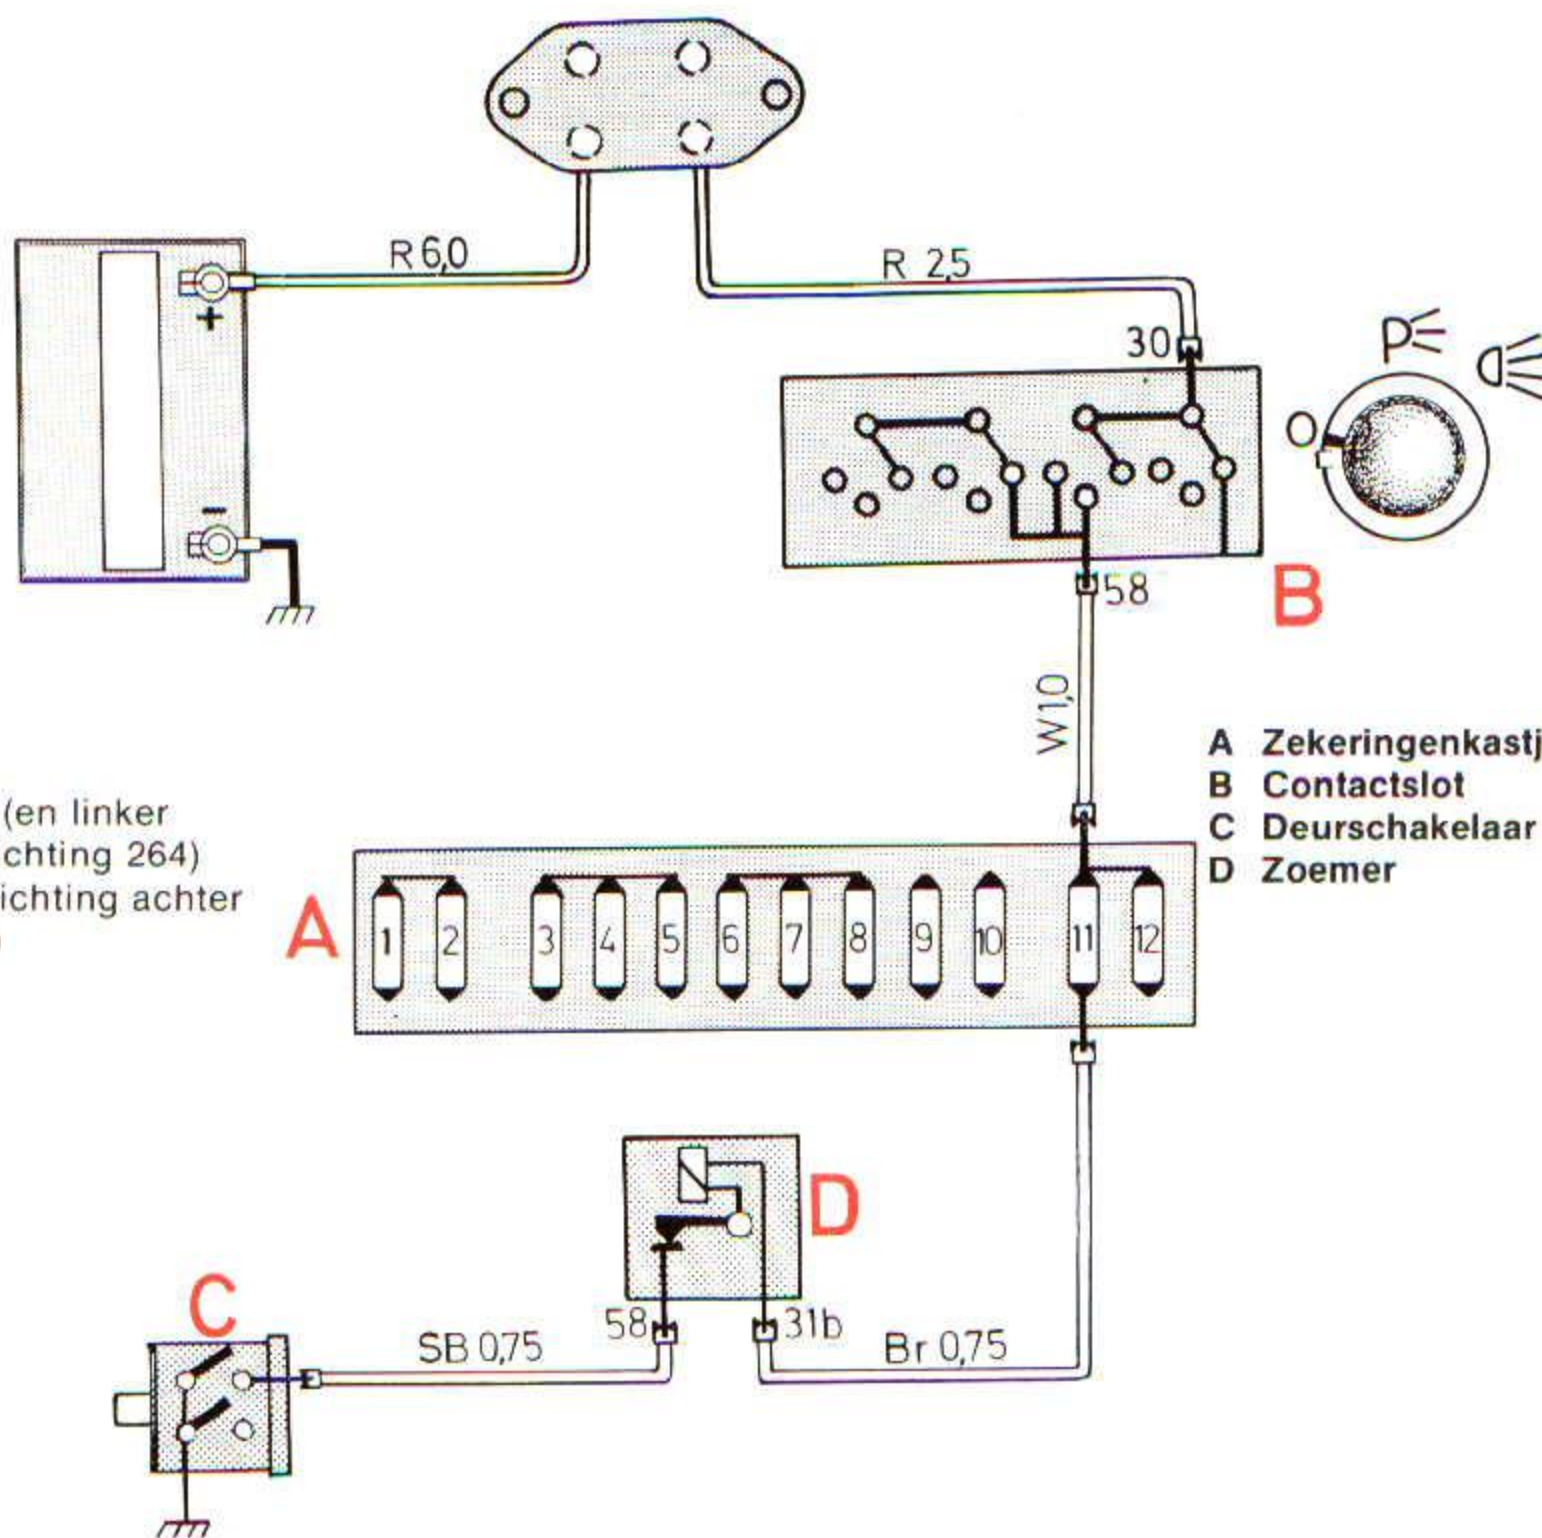

# Herinneringszoemer verlichting

## Zekering nr. 11

Parkeerlicht links (en linker kentekenplaatverlichting 264)  
 Kentekenplaatverlichting achter 265 (links+rechts)  
 Mistachterlicht

- A Zekeringenkastje
- B Contactslot
- C Deurschakelaar bestuurderszijde
- D Zoemer

## Zoemer zoemt (Licht aan, deur bestuurderszijde open)