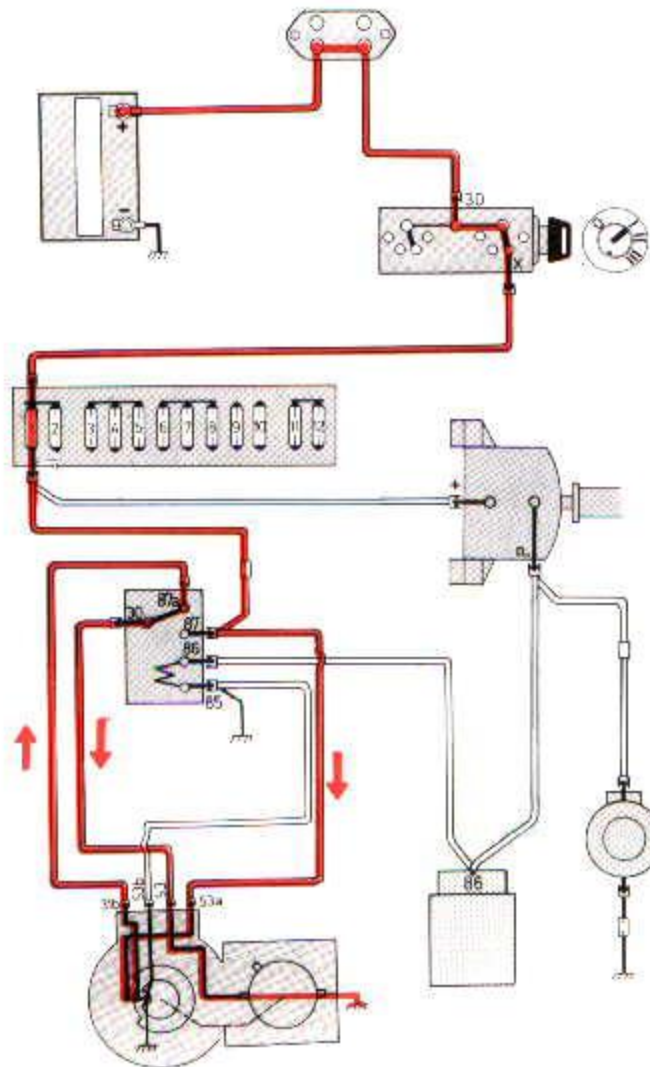

Koplampwissers en -sproeiers

Zekering nr. 1

Sigare-aansteker
Koplampwissers/sproeiers
Voorruitwissers/sproeiers
Achterruitwischer/sproeier (265)

- A Zekeringenkastje
- B Contactslot
- C Schakelaar voor voorruitwissers en -sproeiers
- D Relais voor koplampwissers
- E Koplampwissers
- F Intervalrelais
- G Sproeiermotor
- H Connector
- I Connector

Wissers en sproeiers ingeschakeld

Retourslag

Ruststand (circuit uitgeschakeld)