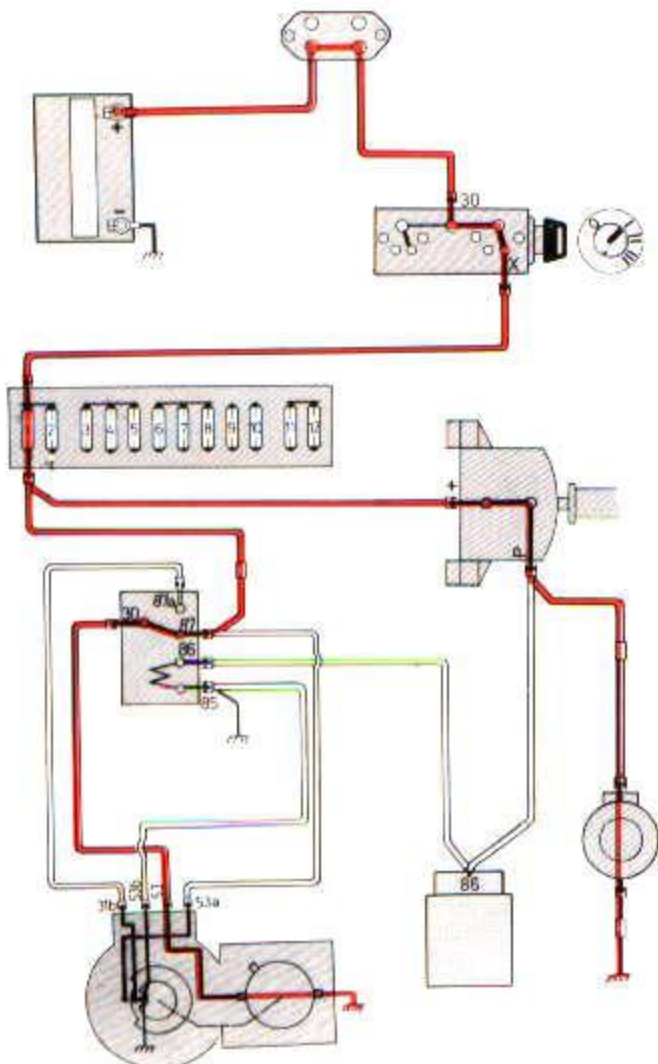

Koplampwissers en -sproeiers

Zekering nr. 1

Sigare-aansteker
Koplampwissers/sproeiers
Voorruitwissers/sproeiers
Achterruitwischer/sproeier (265)

- A Zekeringenkastje
- B Contactslot
- C Schakelaar voor voorruitwissers en -sproeiers
- D Relais voor koplampwissers
- E Koplampwissers
- F Intervalrelais
- G Sproeiermotor
- H Connector
- I Connector

Wissers en sproeiers ingeschakeld

Retourslag

Ruststand (circuit uitgeschakeld)