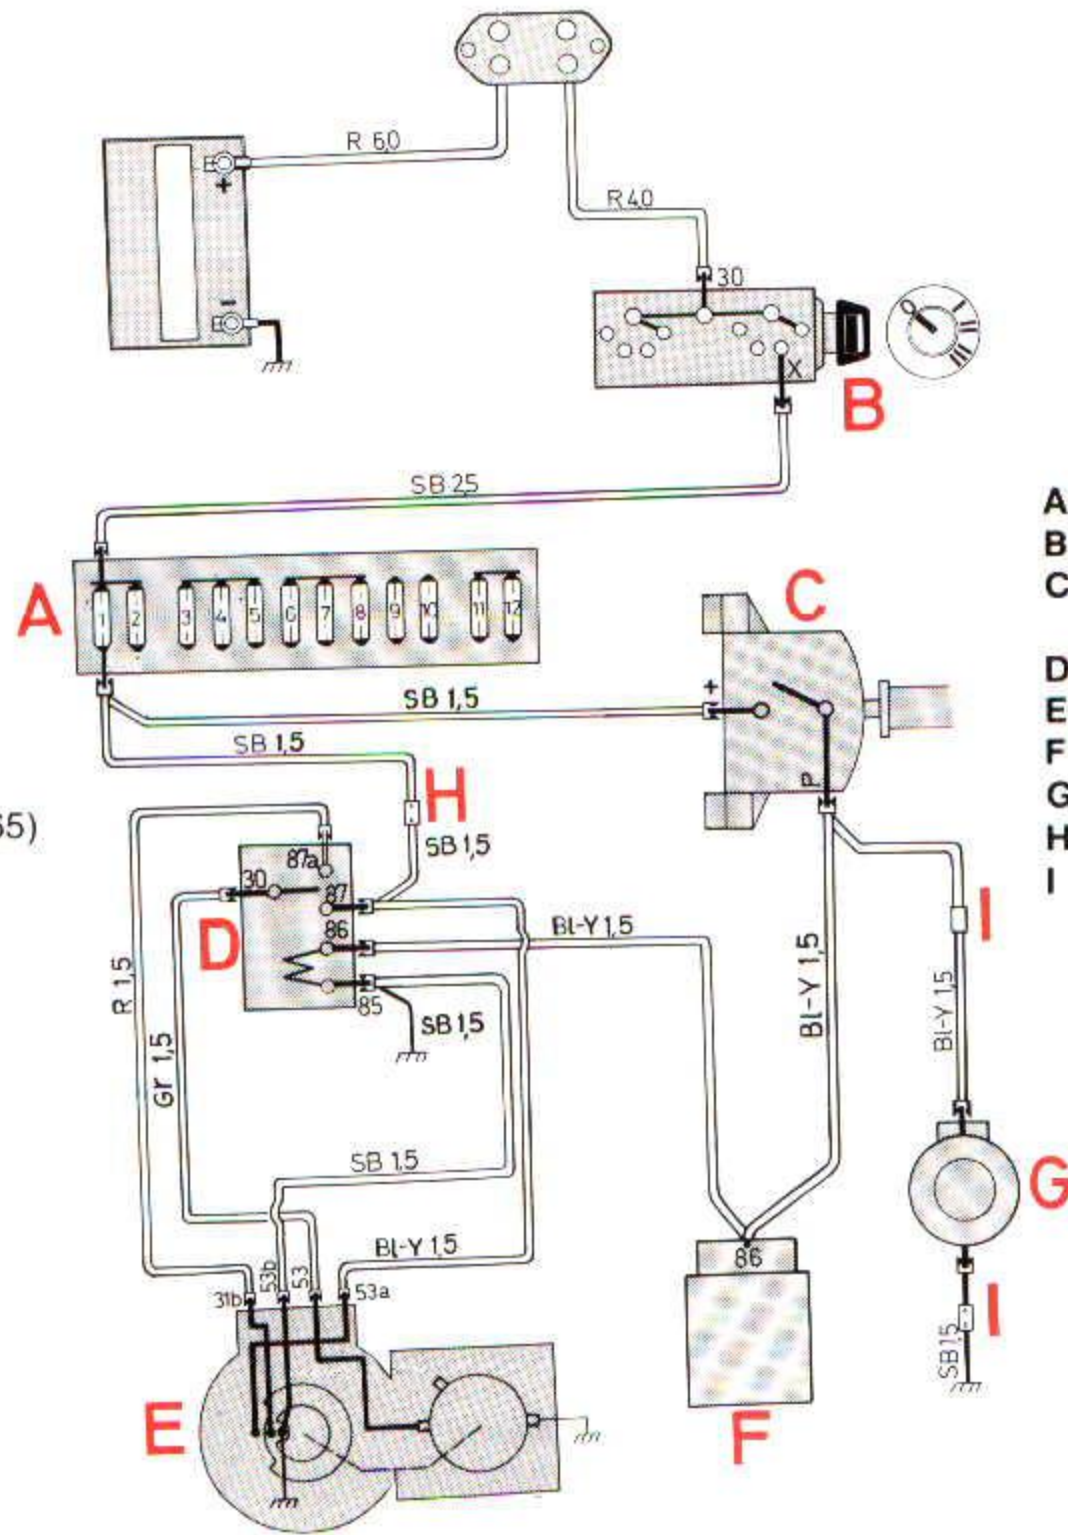

Koplampwissers en -sproeiers

Zekering nr. 1

Sigare-aansteker
Koplampwissers/sproeiers
Voorruitwissers/sproeiers
Achterruitwischer/sproeier (265)

- A Zekeringenkastje
- B Contactslot
- C Schakelaar voor voorruitwissers en -sproeiers
- D Relais voor koplampwissers
- E Koplampwissers
- F Intervalrelais
- G Sproeiermotor
- H Connector
- I Connector

Wissers en sproeiers ingeschakeld

Retourslag

Ruststand (circuit uitgeschakeld)