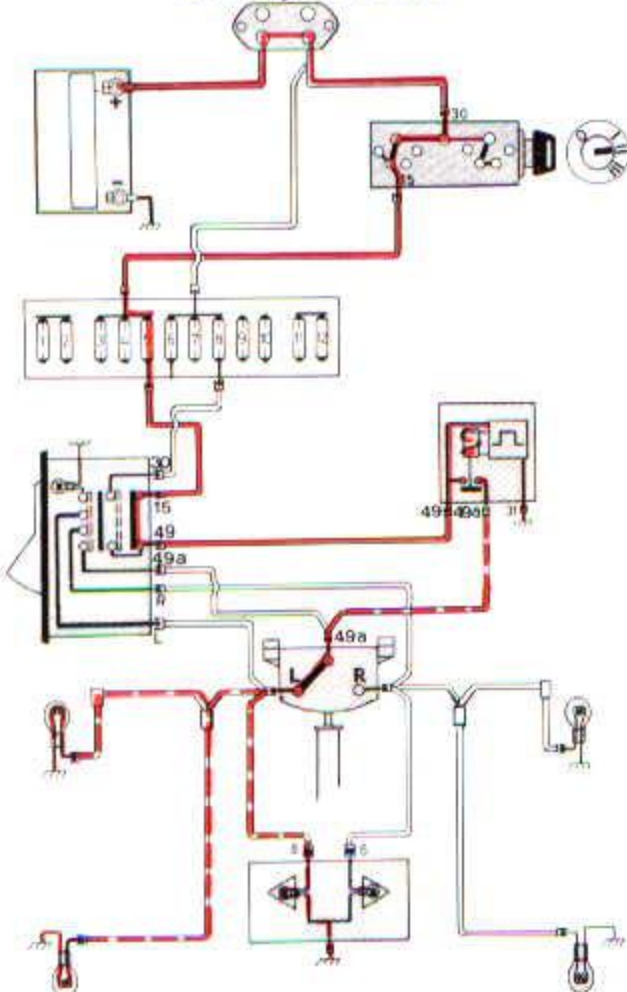

Richtingaanwijzers en alarmverlichting

Zekering nr. 5

Instrumenten
 Richtingaanwijzers
 Controle/waarschuingslampen
 Waarschuingslampje veiligheidsgordels, relais, injectiemotor
 Elektrisch bediende achteruitkijkspiegels

Zekering nr. 8

Alarmverlichting
 Klokje
 Interieurverlichting
 Verlichting handschoenenkastje

- A Zekeringenkastje
- B Connector
- C Contactslot
- D Aansluitingen instrumenten
- E Hendel richtingaanwijzers
- F Knipperlichtautomaat
- G Schakelaar alarmverlichting
- H Connector
- K Connector

Linker richting-aanwijzer AAN

Rechter richting-aanwijzer AAN

Alarmverlichting AAN