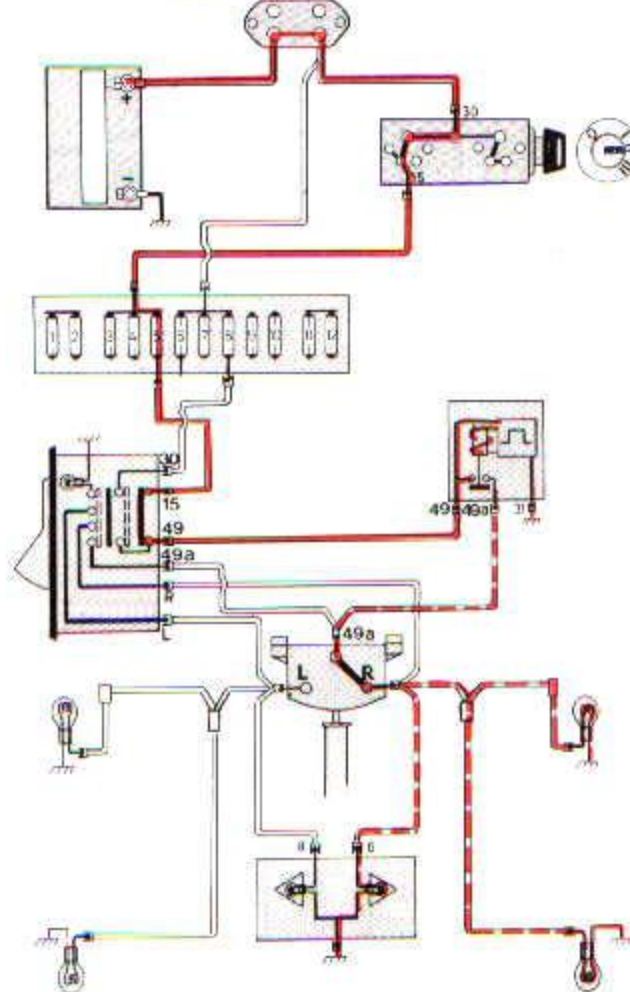

Zekering nr. 8

Alarmverlichting
 Klokje
 Interieurverlichting
 Verlichting handschoenenkastje

- A Zekeringenkastje
- B Connector
- C Contactslot
- D Aansluitingen instrumenten
- E Hendel richtingaanwijzers
- F Knipperlichtautomaat
- G Schakelaar alarmverlichting
- H Connector
- K Connector

Linker richting-aanwijzer AAN

Rechter richting-aanwijzer AAN

Alarmverlichting AAN