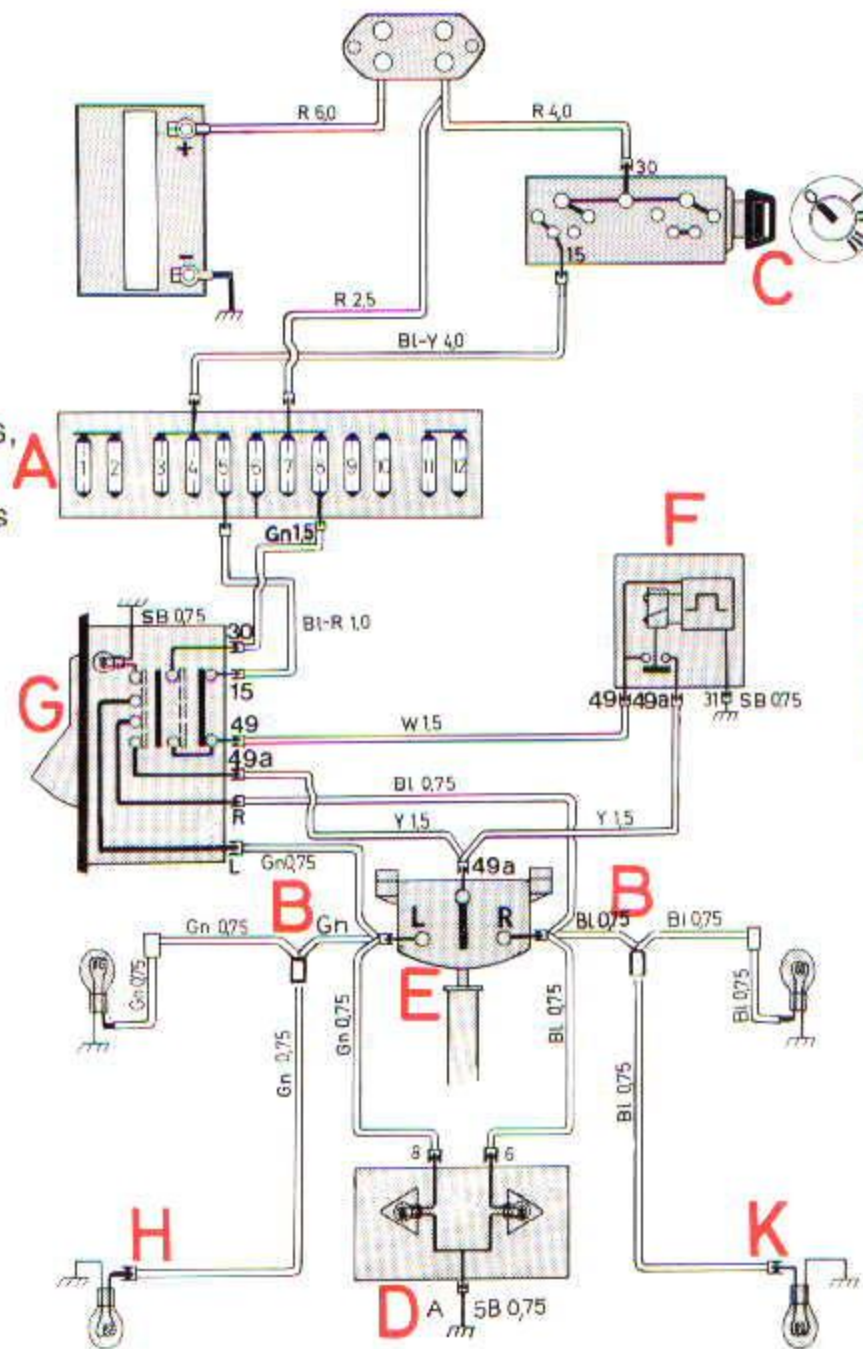

Richtingaanwijzers en alarmverlichting

Zekering nr. 5

Instrumenten
 Richtingaanwijzers
 Controle/waarschuingslampen
 Waarschuingslampje veiligheidsgordels, relais, injectiemotor
 Elektrisch bediende achteruitkijkspiegels

Zekering nr. 8

Alarmverlichting
 Klokje
 Interieurverlichting
 Verlichting handschoenenkastje

- A Zekeringenkastje
- B Connector
- C Contactslot
- D Aansluitingen instrumenten
- E Hendel richtingaanwijzers
- F Knipperlichtautomaat
- G Schakelaar alarmverlichting
- H Connector
- K Connector

Linker richting-aanwijzer AAN

Rechter richting-aanwijzer AAN

Alarmverlichting AAN