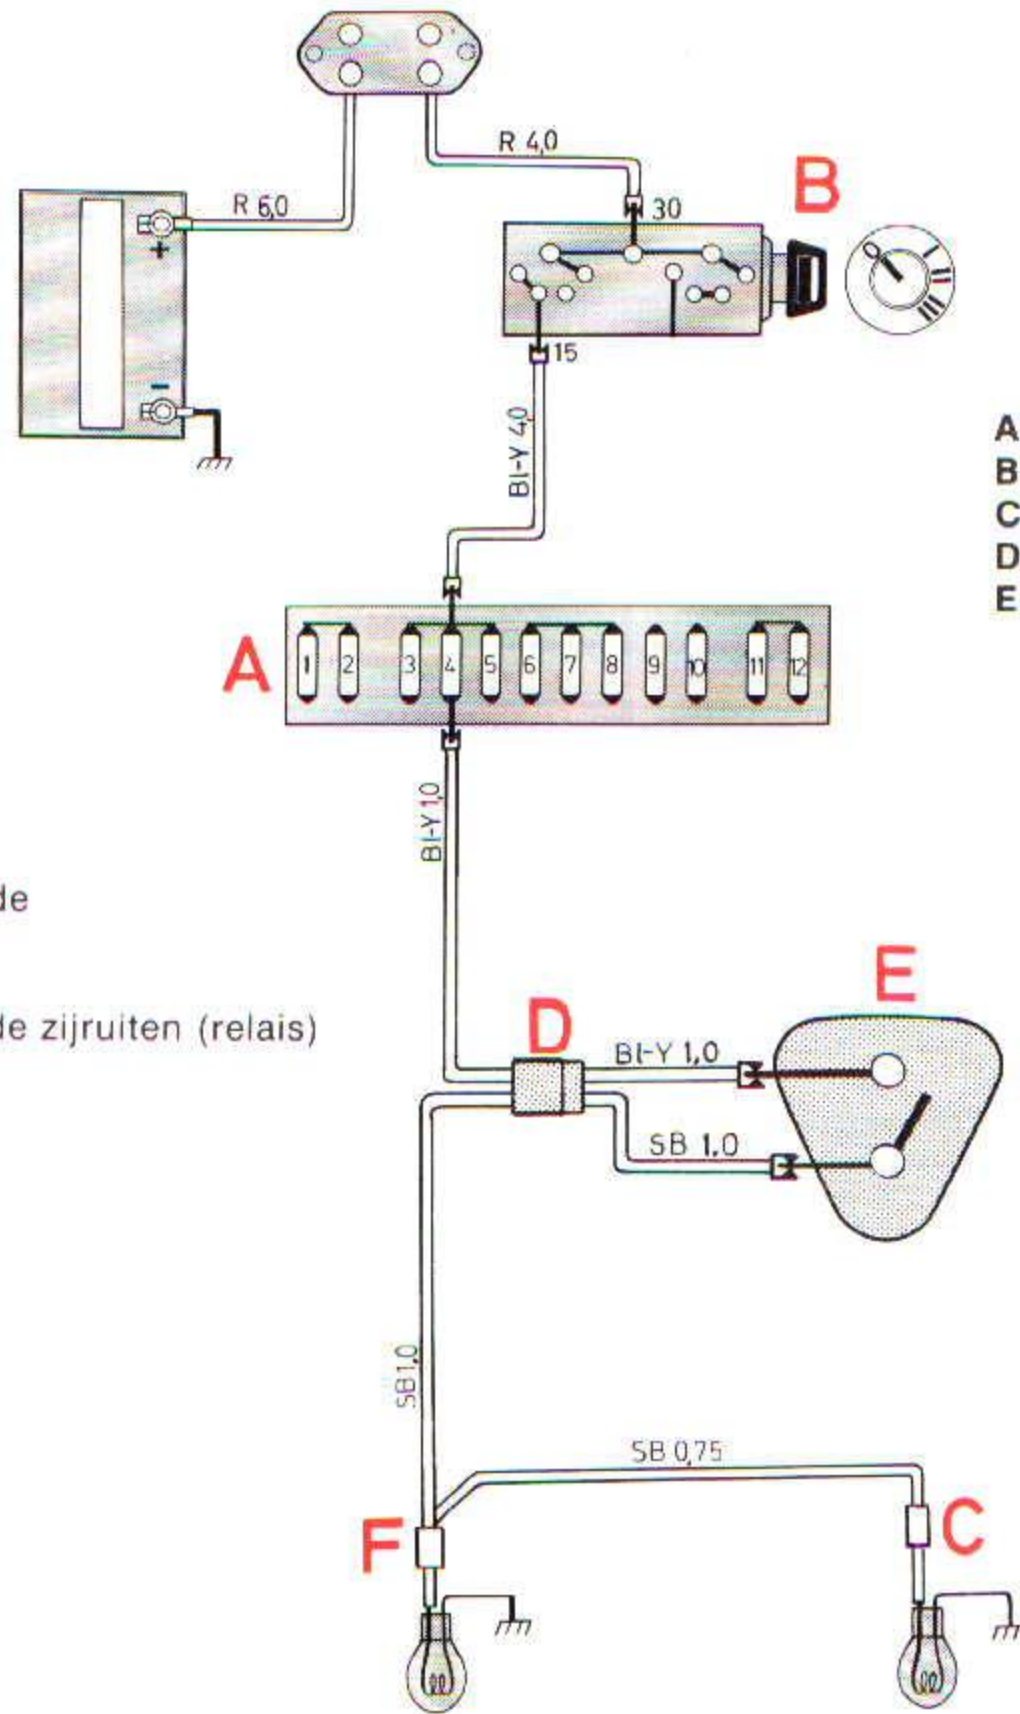

Achteruitrijlichten automatische versnellingsbak

- A Zekeringenkastje
- B Contactslot
- C Connector
- D Connector
- E Schakelaar, achteruitrijlichten

Zekering nr. 4

Achteruitrijlichten
Elektrisch bediende bestuurdersstoel
Airconditioning
Elektrisch bediende zijruiten (relais)

Keuzehendel in "R", contact AAN