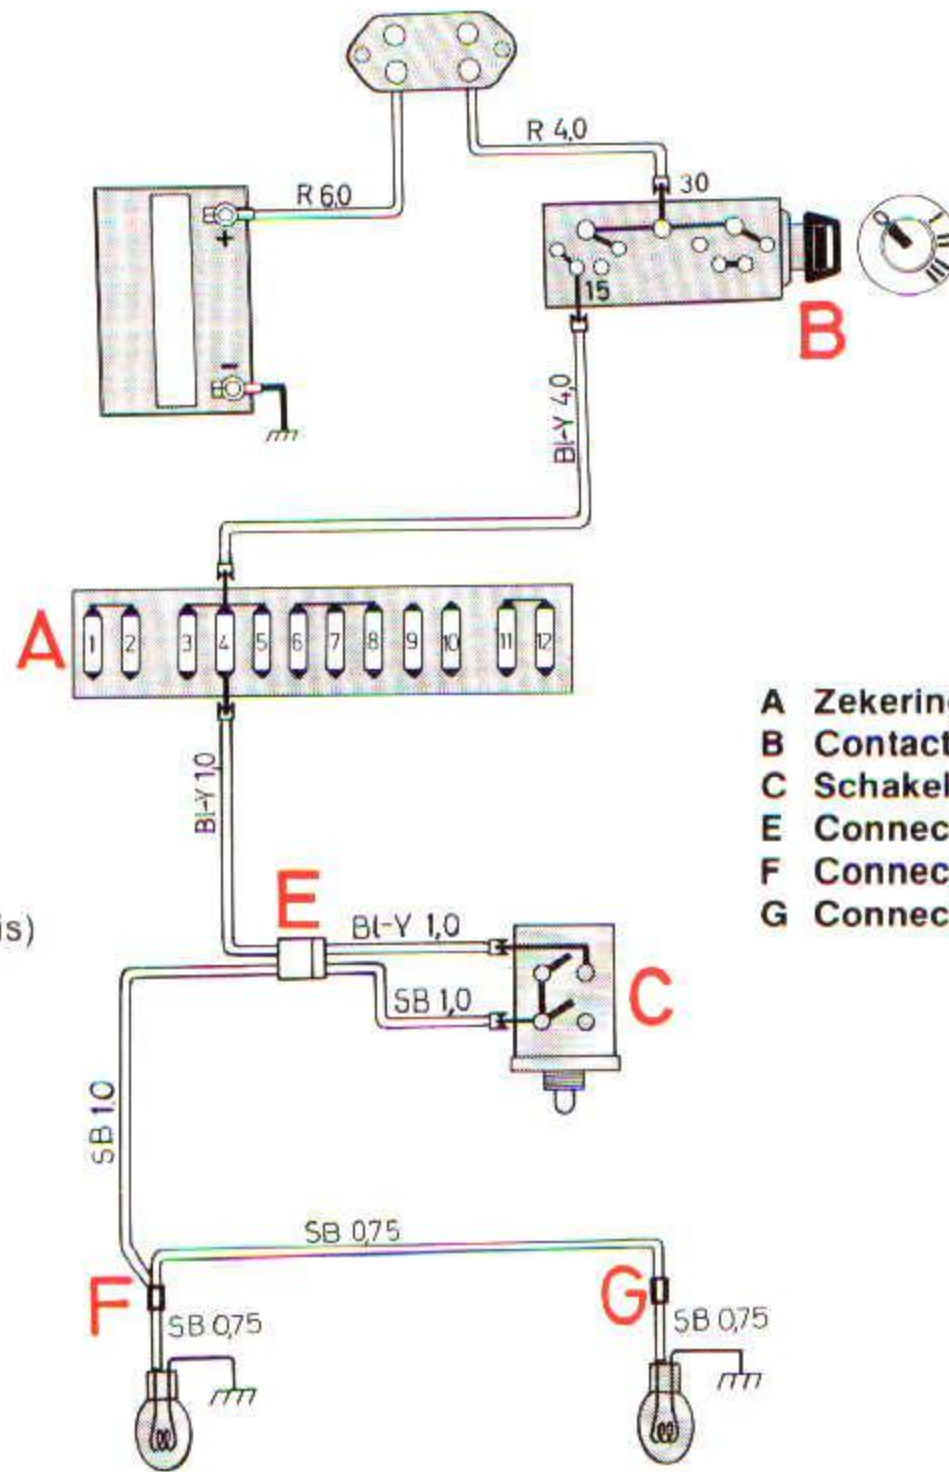

## Zekering nr. 4

Achteruitrijlichten  
Elektrisch verwarmde bestuurdersstoel  
Airconditioning  
Elektrisch bediende zijruiten (relais)

- A Zekeringenkastje
- B Contactslot
- C Schakelaar, achteruitrijlichten
- E Connector
- F Connector
- G Connector

## Versnellingshendel in achteruit, contact AAN