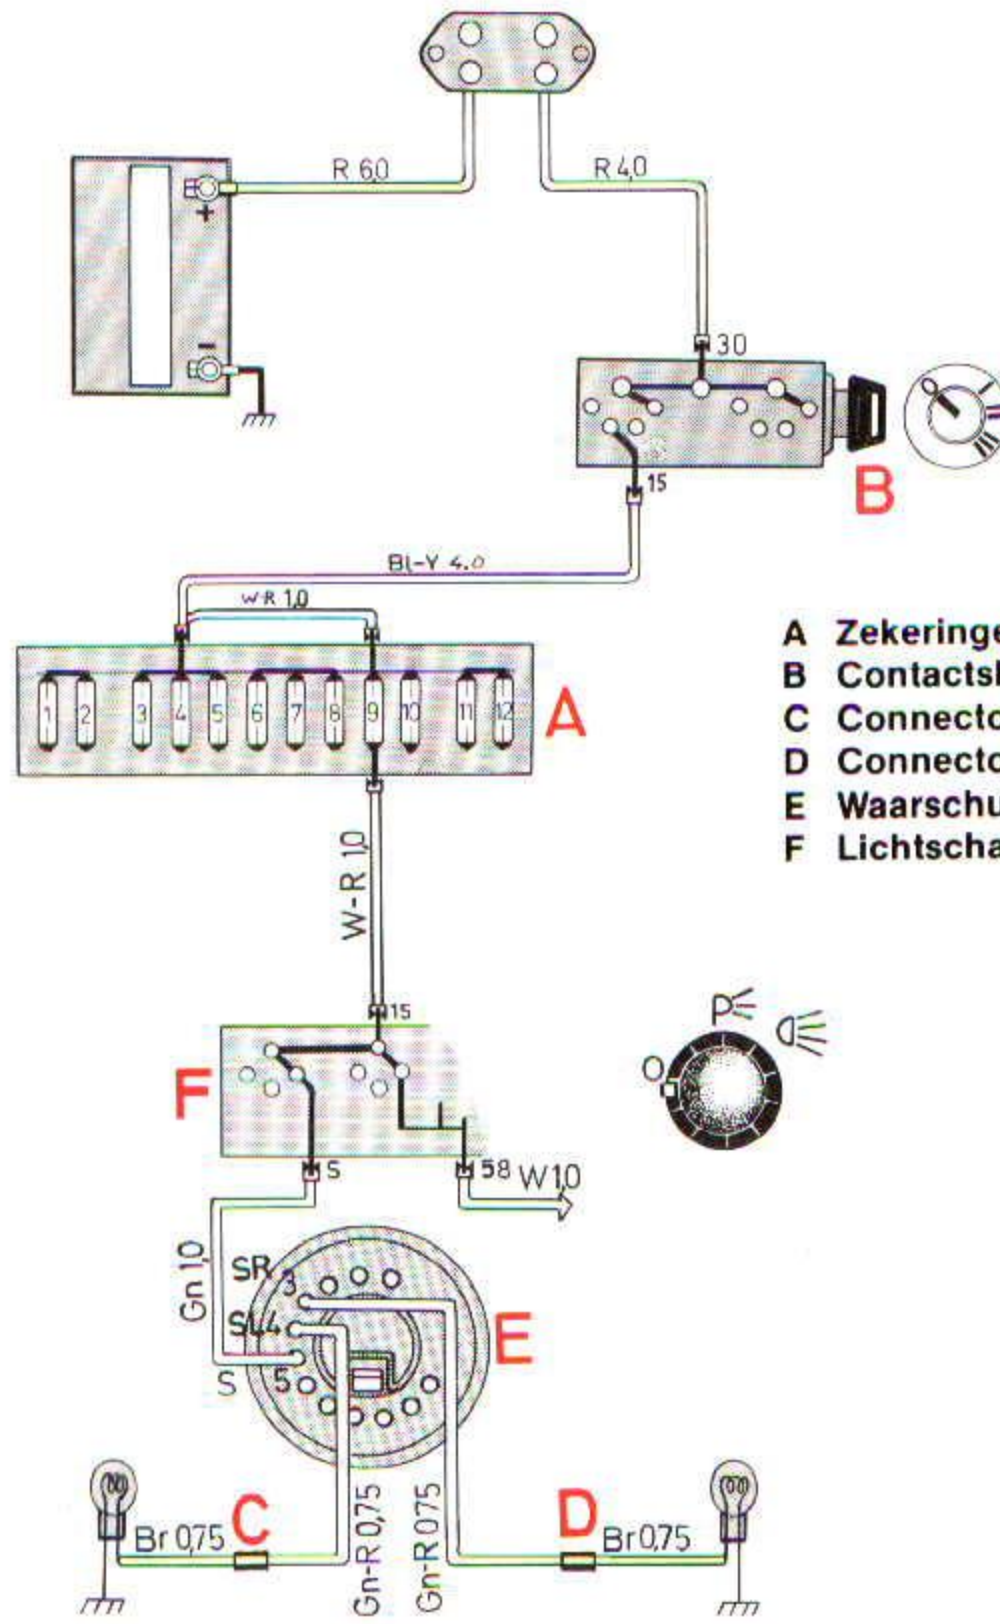

Markeerlichten

- A Zekeringenkastje
- B Contactslot
- C Connector
- D Connector
- E Waarschuwinglampje defecte gloeilamp
- F Lichtschakelaar

Zekering nr. 9
 Markeerlichten
 Naar achterlichten

Grootlichtschakelaar AAN