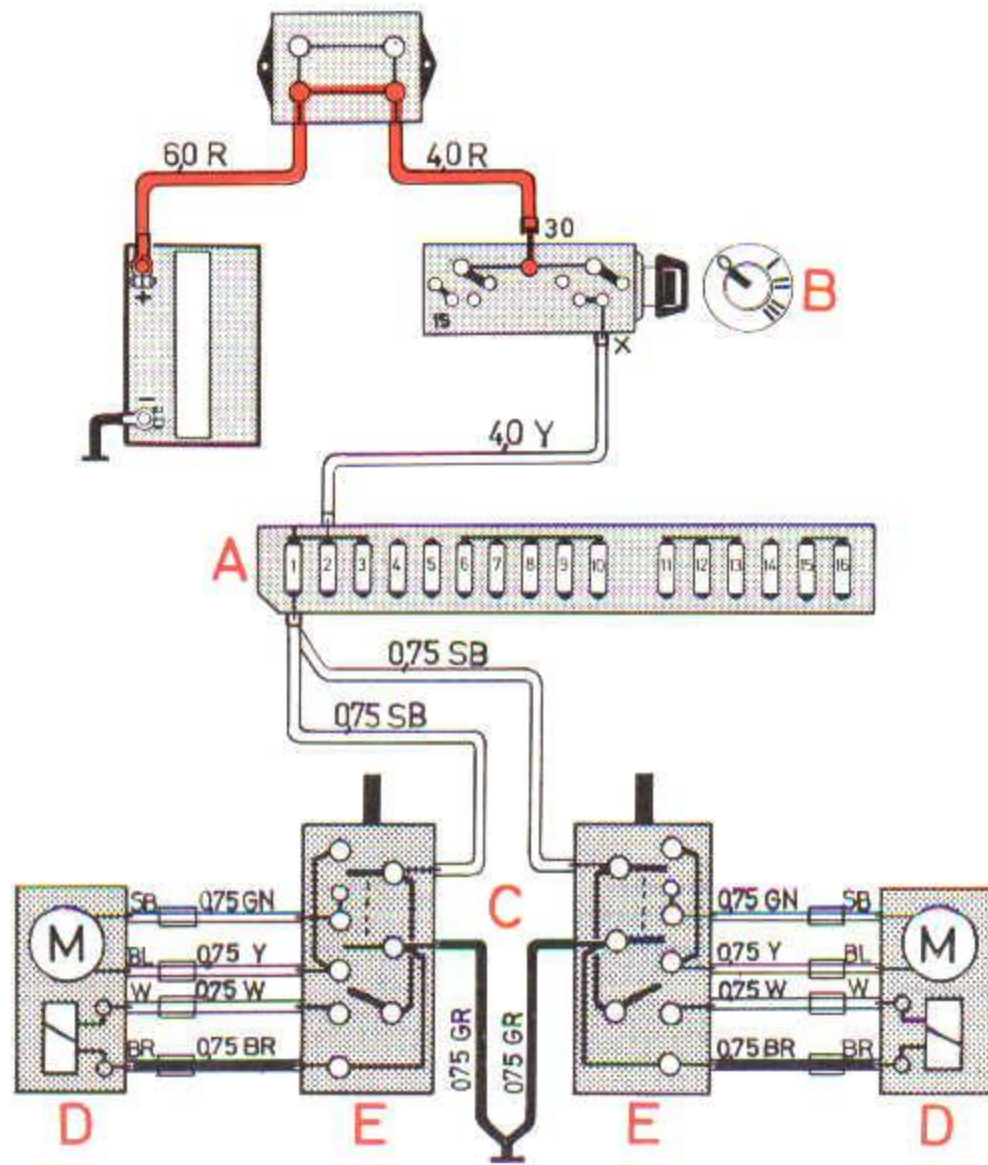

Elektrisch bediende buitenspiegels

- A Zekeringenkastje
- B Contactslot
- C Afdekkap, handremhendel
- D Elektrisch bediende buitenspiegel
- E Schakelaar, elektrisch bediende buitenspiegels

Zekering nr 1

Sigare-aansteker
Koplampwissers/-sproeiers
Achterruitwisser /-sproeier 245 / 265

Elektrisch bediende buitenspiegel aan