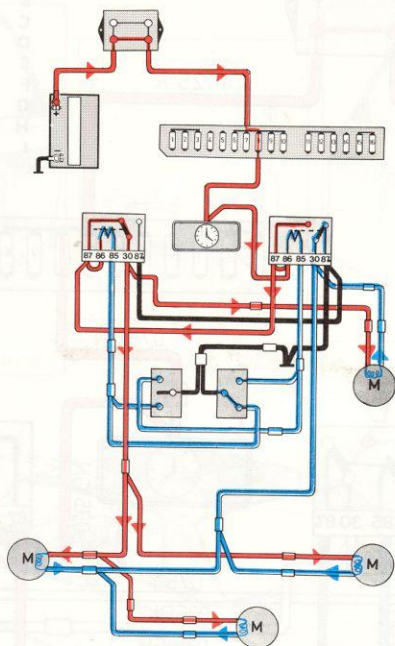

# Centrale vergrendeling 240/260, werkingsschema

Openen met sleutel

Sluiten met sleutel