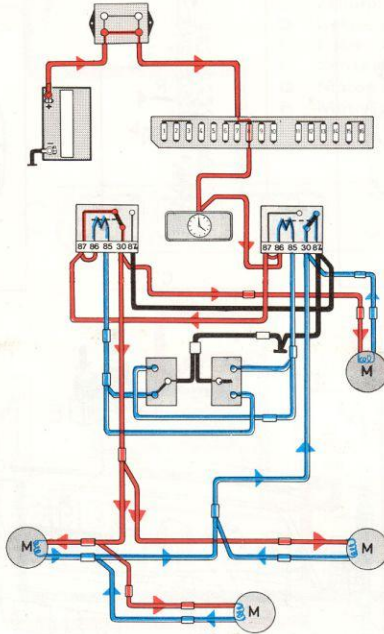

Centrale vergrendeling 240/260, werkingsschema

Openen met vergrendelknopje

Sluiten met vergrendelknopje