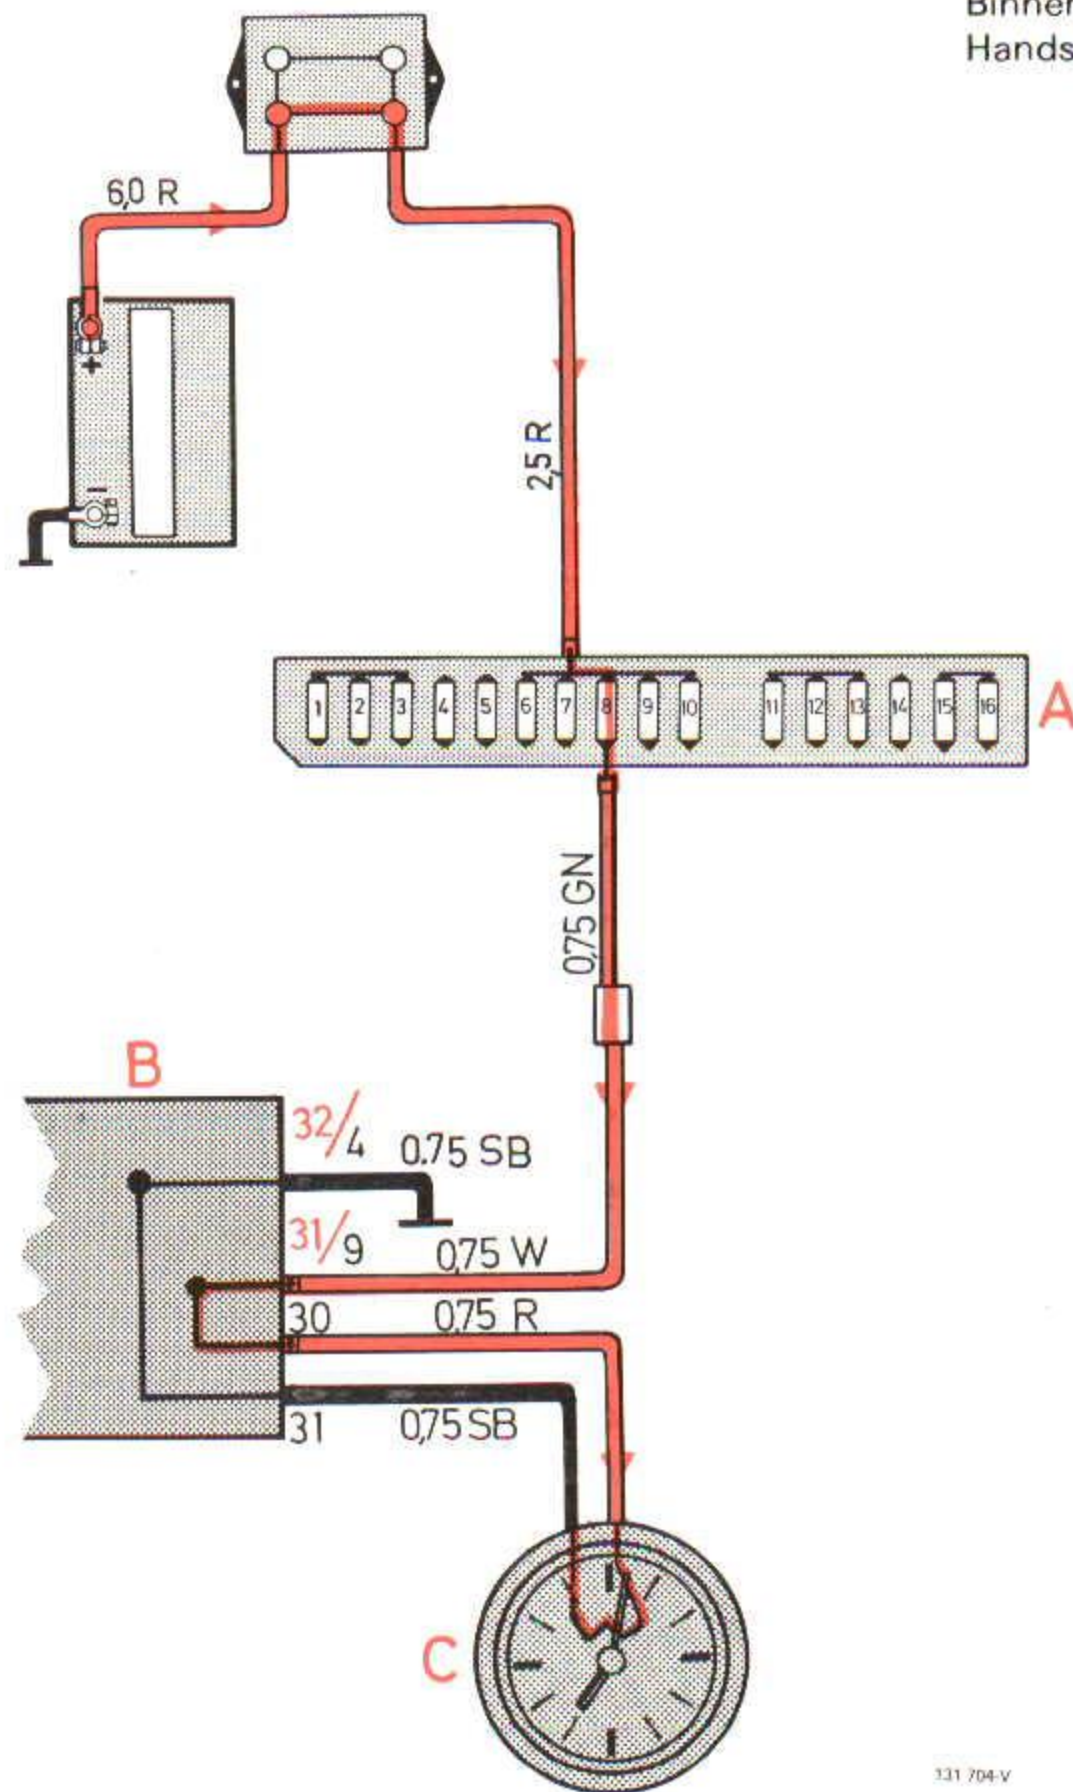

# Klokje

- A Zekeringenkastje
- B Aansluitingen, instrumenten
- C Klokje

## Zekering nr 8

Binnenverlichting  
Handschoenenkastje, verlichting

331 704-V