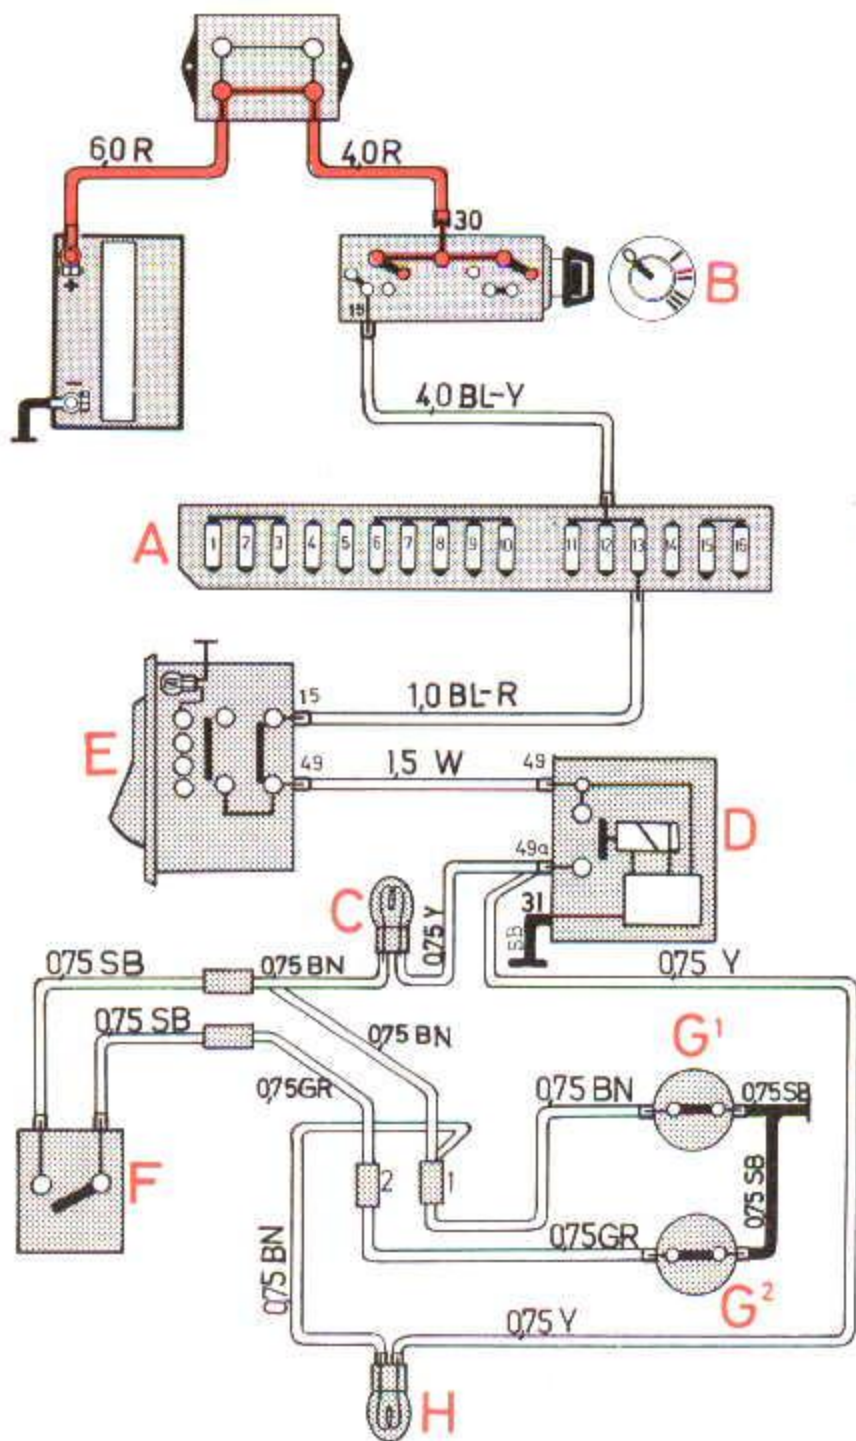

Controlelampjes, autogordels

- A Zekeringkastje
- B Contactslot
- C Controlelampje, autogordels vóór
- D Knipperlichtautomaat
- E Schakelaar, waarschuwingsknipperlichten
- F Schakelaar, passagiersstoel
- G Snelsluitingen autogordels
- H Controlelampje, autogordels achter

Zekering nr 13

Richtingaanwijzers
 Instrumentenpaneel
 Relais, brandstofinspuiting (inspuitmotor)
 Voorverwarming (Diesel)

Bestuurdersstoel

Contact aan,
 autogordel niet vast

Passagiersstoel

Contact en stoelschakelaar aan,
 autogordel niet vast