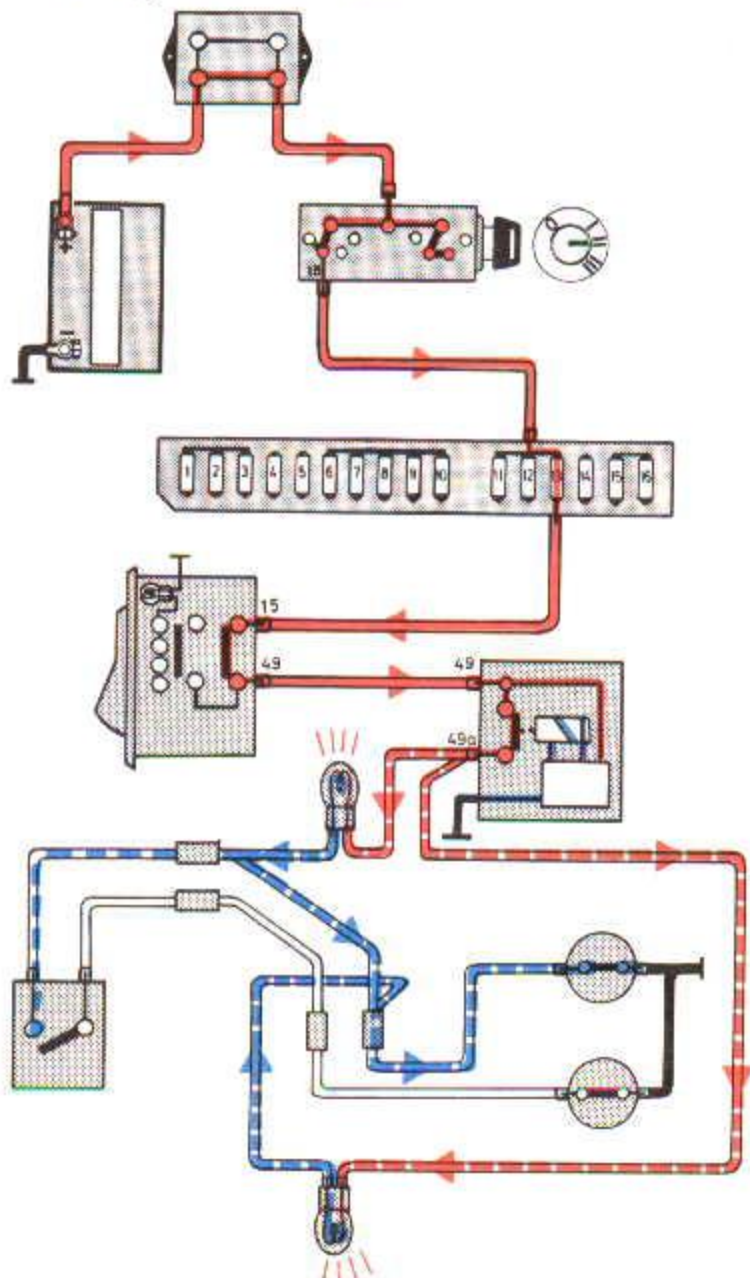

Controlelampjes, autogordels

- A Zekeringkastje
- B Contactslot
- C Controlelampje, autogordels vóór
- D Knipperlichtautomaat
- E Schakelaar, waarschuwingsknipperlichten
- F Schakelaar, passagiersstoel
- G Snelsluitingen autogordels
- H Controlelampje, autogordels achter

Zekering nr 13

Richtingaanwijzers
 Instrumentenpaneel
 Relais, brandstofinspuiting (inspuitmotor)
 Voorverwarming (Diesel)

Bestuurdersstoel

Contact aan,
 autogordel niet vast

Passagiersstoel

Contact en stoelschakelaar aan,
 autogordel niet vast