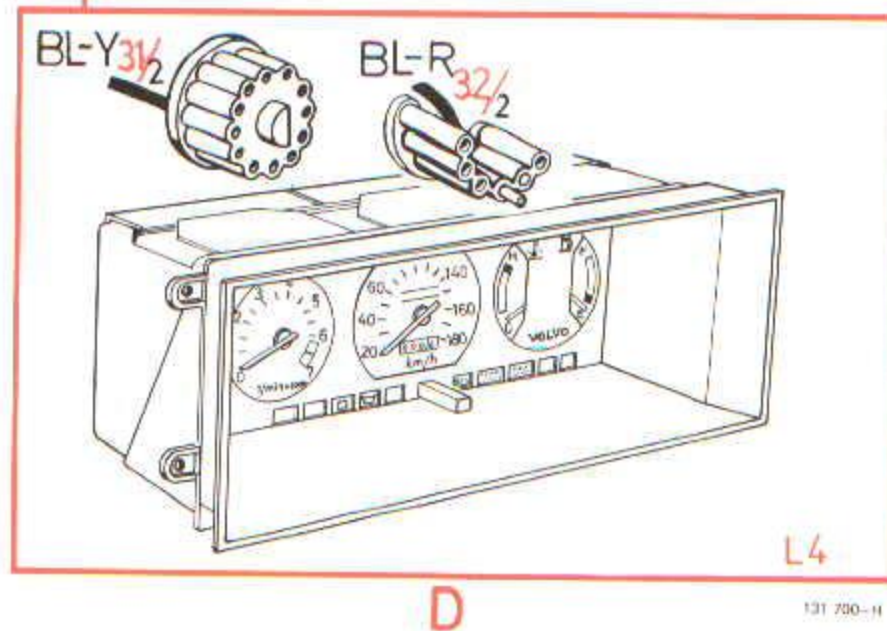

Waarschuwingsslampje, defecte gloeilamp

131 700-H