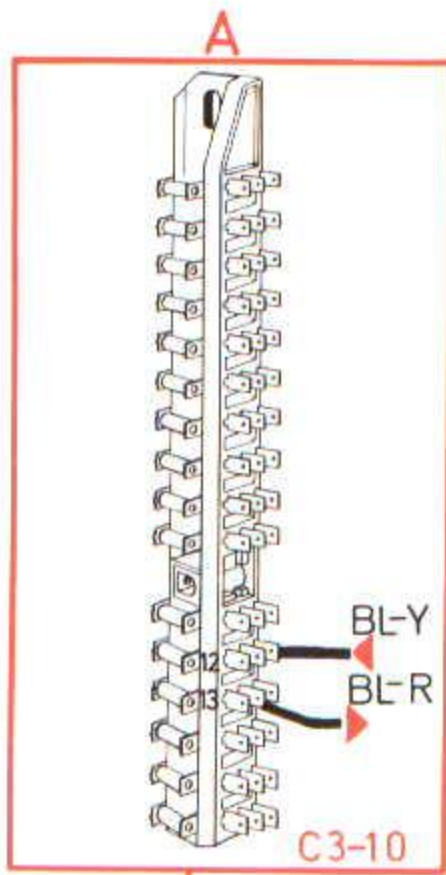

Waarschuwingsslampje, defecte gloeilamp

131 700-H