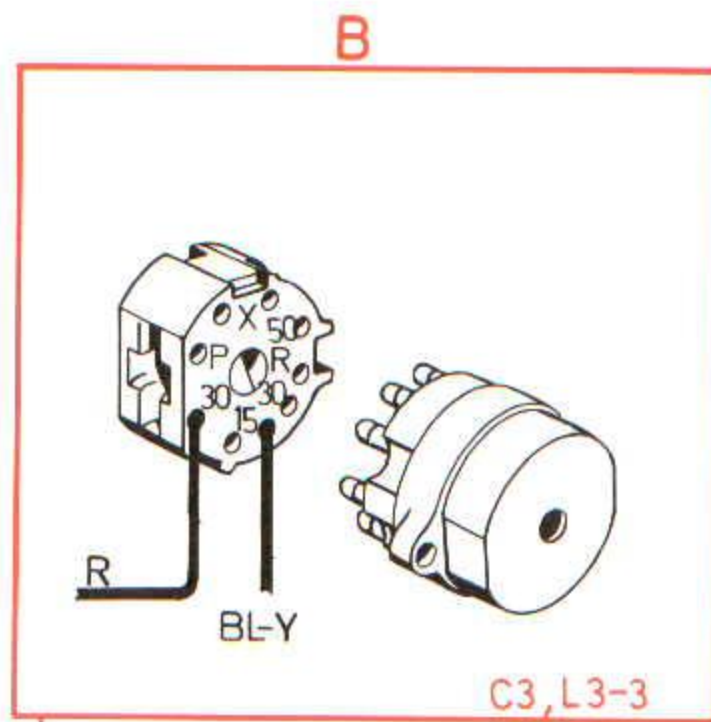

Waarschuwingsslampje, defecte gloeilamp

131 700-H