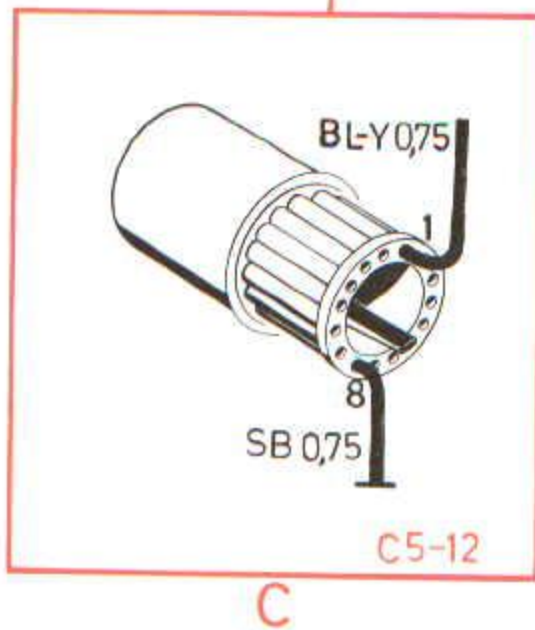

Waarschuwingsslampje, defecte gloeilamp

131 700-H