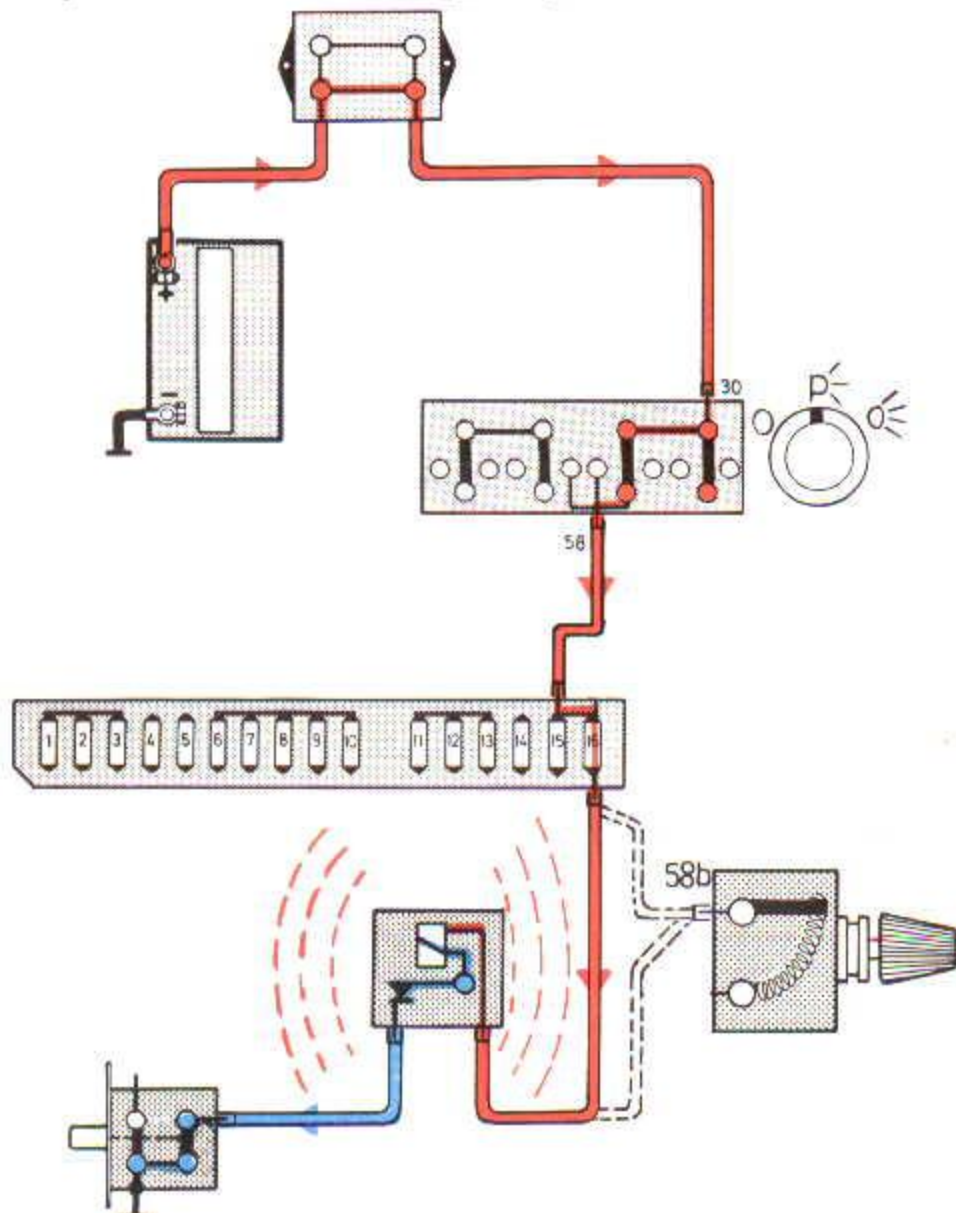

Herinneringszoemer, verlichting

- A Zekeringenkastje
- B Lichtschakelaar
- C Portierschakelaar, bestuurderszijde
- D Zoemer
- E Regelbare weerstand (bij auto's met stuur rechts)

Zekering nr 16

Instrumenten- en paneelverlichting
Rechter parkeer- en achterlicht

Zoemer zoemt, licht aan,
portier bestuurderszijde open

Licht aan, portier bestuurderszijde dicht