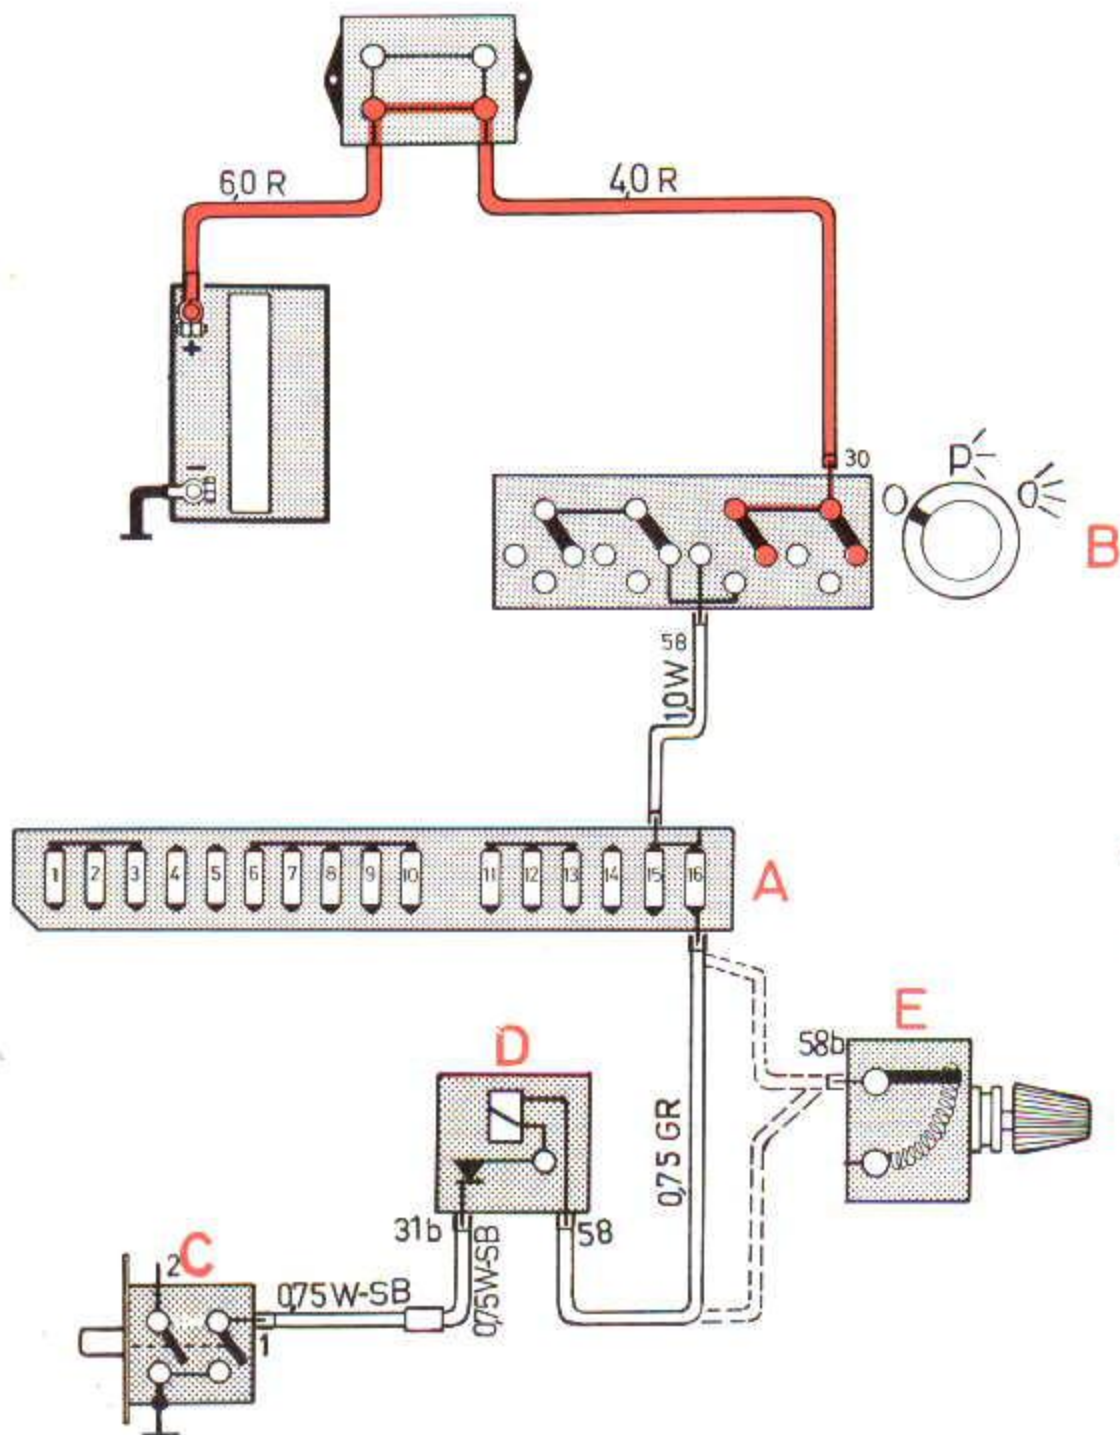

Herinneringszoemer, verlichting

- A Zekeringenkastje
- B Lichtschakelaar
- C Portierschakelaar, bestuurderszijde
- D Zoemer
- E Regelbare weerstand (bij auto's met stuur rechts)

Zekering nr 16

Instrumenten- en paneelverlichting
Rechter parkeer- en achterlicht

Zoemer zoemt, licht aan,
portier bestuurderszijde open

Licht aan, portier bestuurderszijde dicht