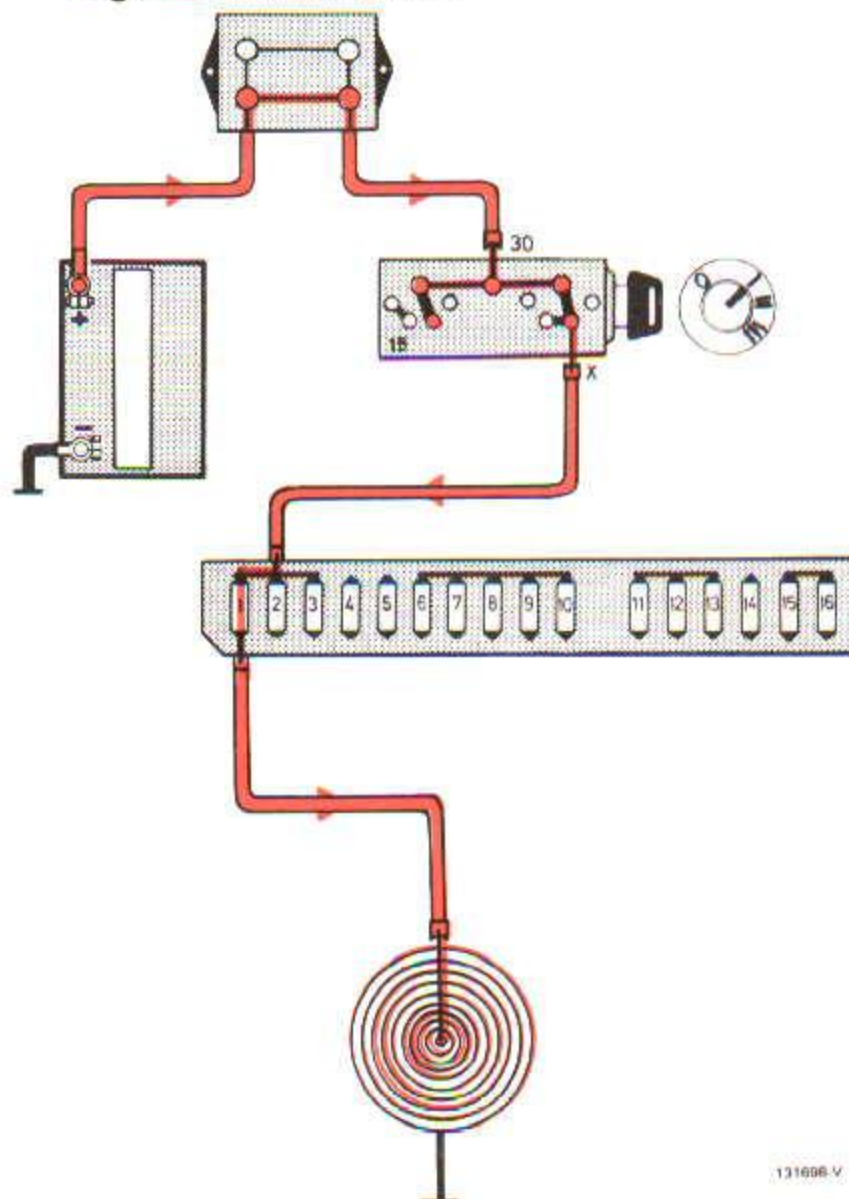

# Sigare-aansteker

- A Zekeringenkastje
- B Contactslot
- C Sigare-aansteker

## Zekering nr 1

Koplampwissers/-sproeiers

## Sigare-aansteker aan

131008-V