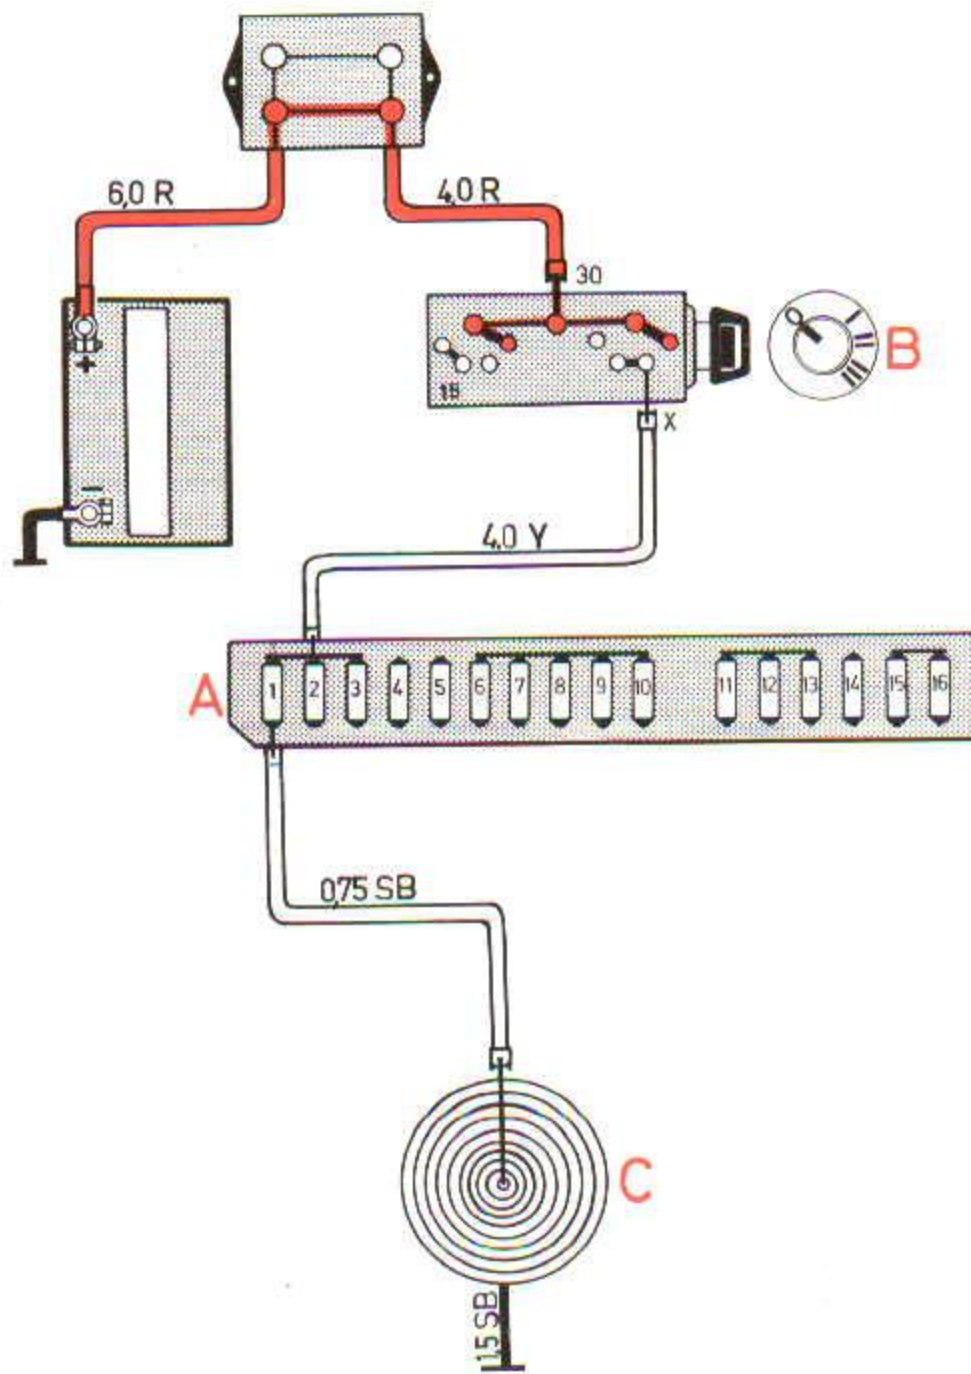

# Sigare-aansteker

- A Zekeringenkastje
- B Contactslot
- C Sigare-aansteker

## Zekering nr 1

Koplampwissers/-sproeiers

## Sigare-aansteker aan

131008-V