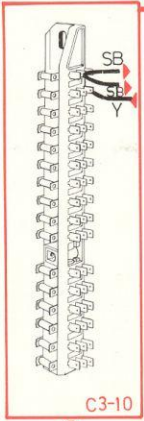

Achterraitwisser / -sproeier 245 / 265

zonder intervalrelais

A

B

C

D

E

F