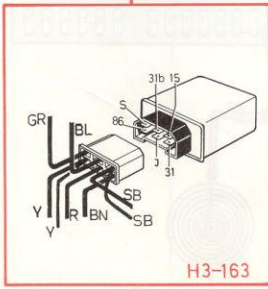

Achterraitwisser / -sproeier 245 / 265

zonder intervalrelais

A

B

C

D

E

F