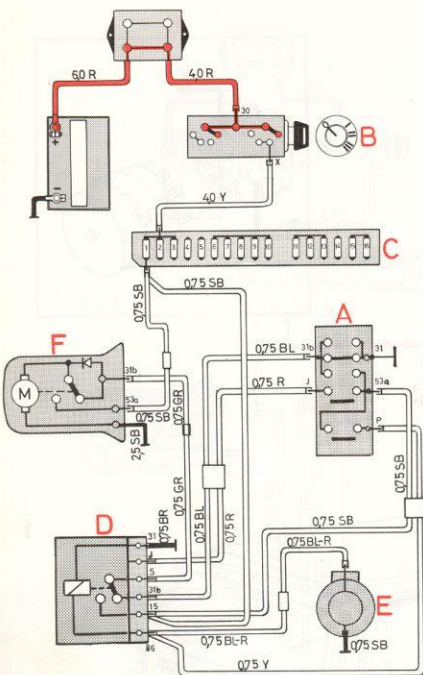

Achterrauitwischer / -sproeier 245 / 265

zonder intervalrelais

- A** Schakelaar achterruitwischer / -sproeier
- B** Contactslot
- C** Zekeringenkastje
- D** Aansluitstuk
- E** Sproeiermotor
- F** Wissermotor

Zekering nr 1

Koplampwissers / -sproeiers
Sigare-aansteker

Sproeiermotor aan

Wissermotor aan

Retourslag