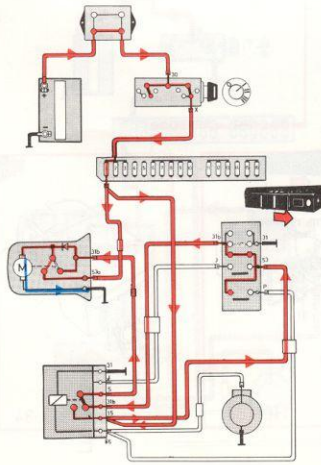

Zekering nr 1

Koplampwissers / -sproeiers
Sigare-aansteker

Sproeiermotor aan

Wissermotor aan

Retourslag