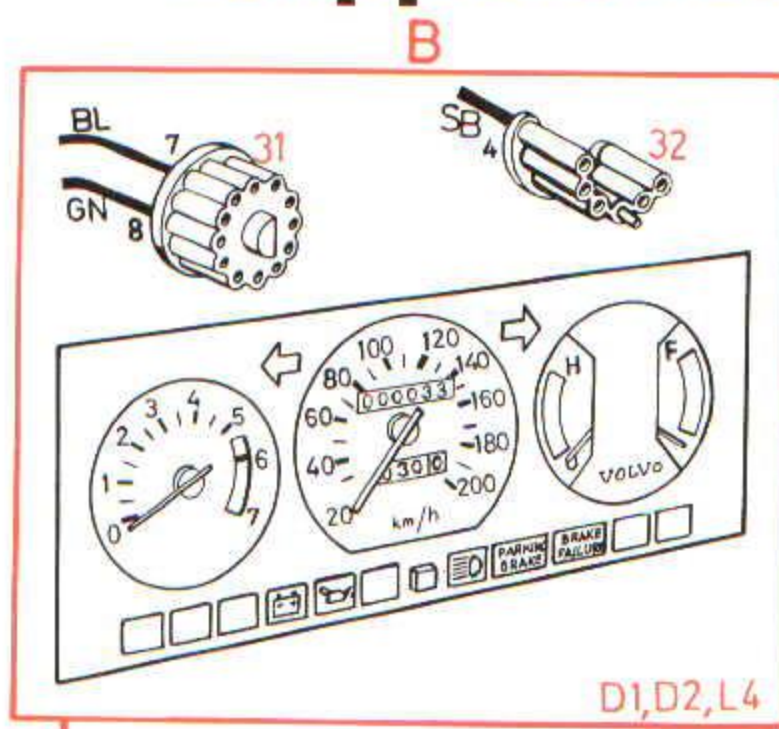

Richtingaanwijzers en waarschuwingsknipperlichten 240 / 260

131690-H