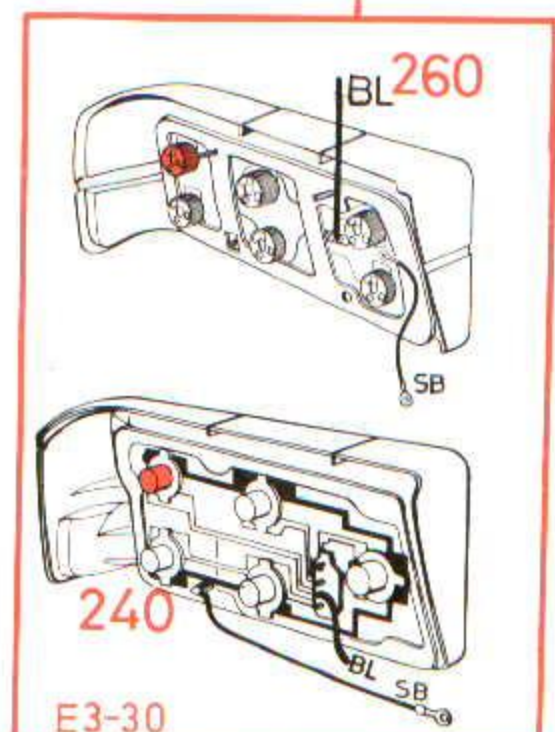

Richtingaanwijzers en waarschuwingsknipperlichten 240 / 260

131690-H