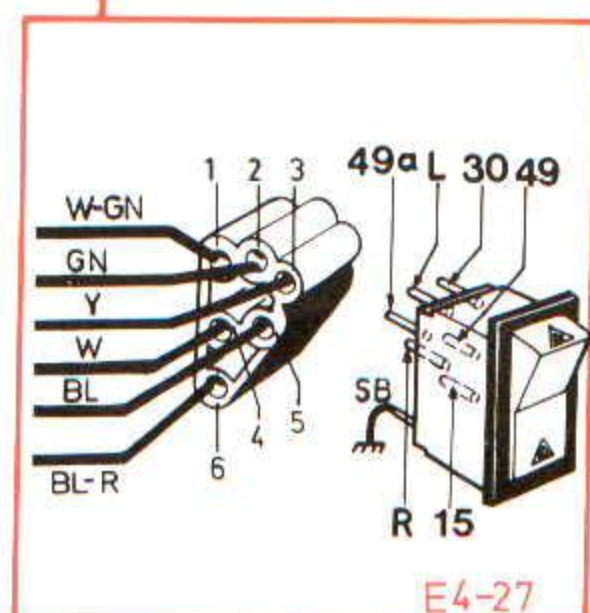

Richtingaanwijzers en waarschuwingsknipperlichten 240 / 260

131690-H