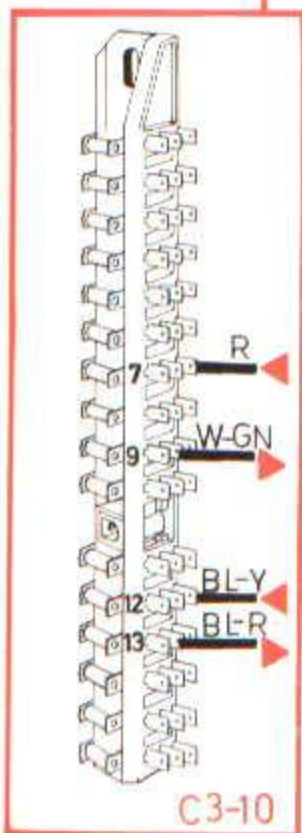

Richtingaanwijzers en waarschuwingsknipperlichten 240 / 260

131690-H