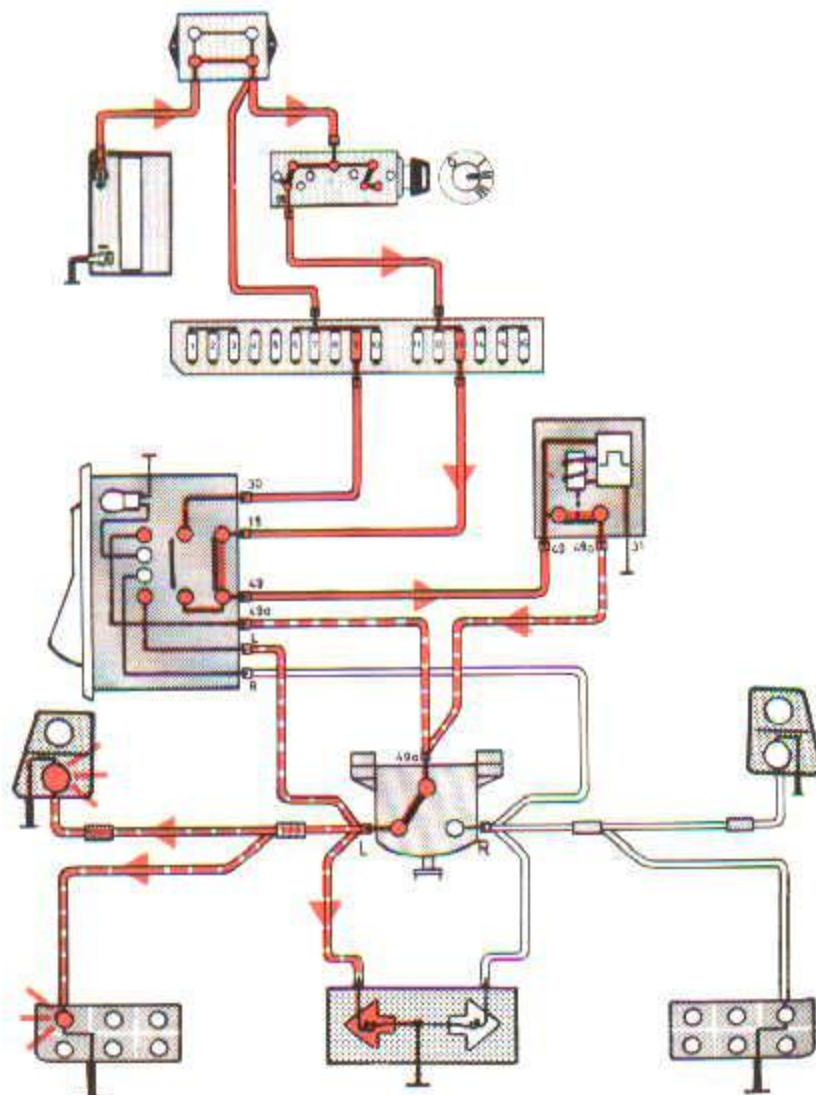

Richtingaanwijzers en waarschuwingsknipperlichten 240/260

Zekering nr 9

Geen andere functies

Zekering nr 13

Relais, brandstof-inspuiting (inspuitmotor)
Controlelampjes, auto-gordels
Instrumentenpaneel
Voorverwarming (Diesel)

- A Contactslot
- B Aansluitingen, instrumenten
- C Knipperlichtautomaat
- D Zekeringenkastje
- E Schakelaar, richtingaanwijzers
- F Schakelaar, waarschuwingsknipperlichten
- G Knipperlichten, achter
- H Knipperlichten, vóór

Waarschuwingknipperlichten aan

Linker richtingaanwijzer aan

Rechter richtingaanwijzer aan