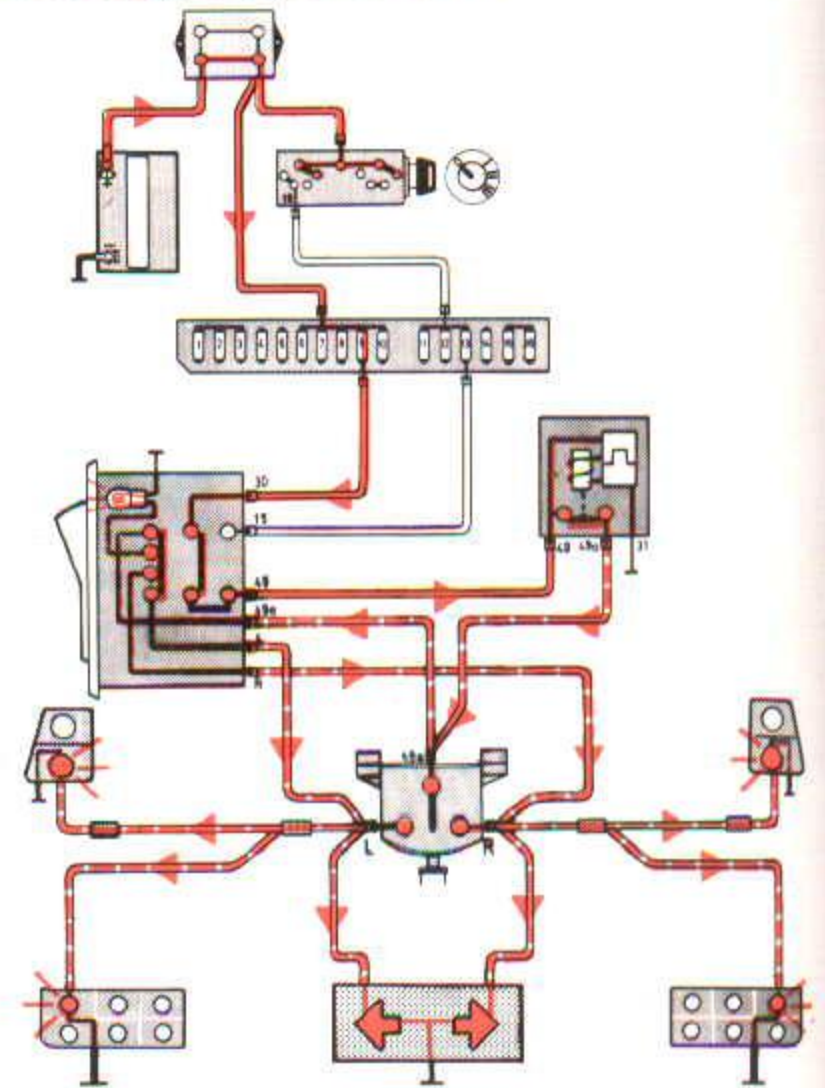

Richtingaanwijzers en waarschuwingsknipperlichten 240/260

Zekering nr 9

Geen andere functies

Zekering nr 13

Relais, brandstof-inspuiting (inspuitmotor)
Controlelampjes, auto-gordels
Instrumentenpaneel
Voorverwarming (Diesel)

- A Contactslot
- B Aansluitingen, instrumenten
- C Knipperlichtautomaat
- D Zekeringenkastje
- E Schakelaar, richtingaanwijzers
- F Schakelaar, waarschuwingsknipperlichten
- G Knipperlichten, achter
- H Knipperlichten, vóór

Waarschuwingknipperlichten aan

Linker richtingaanwijzer aan

Rechter richtingaanwijzer aan