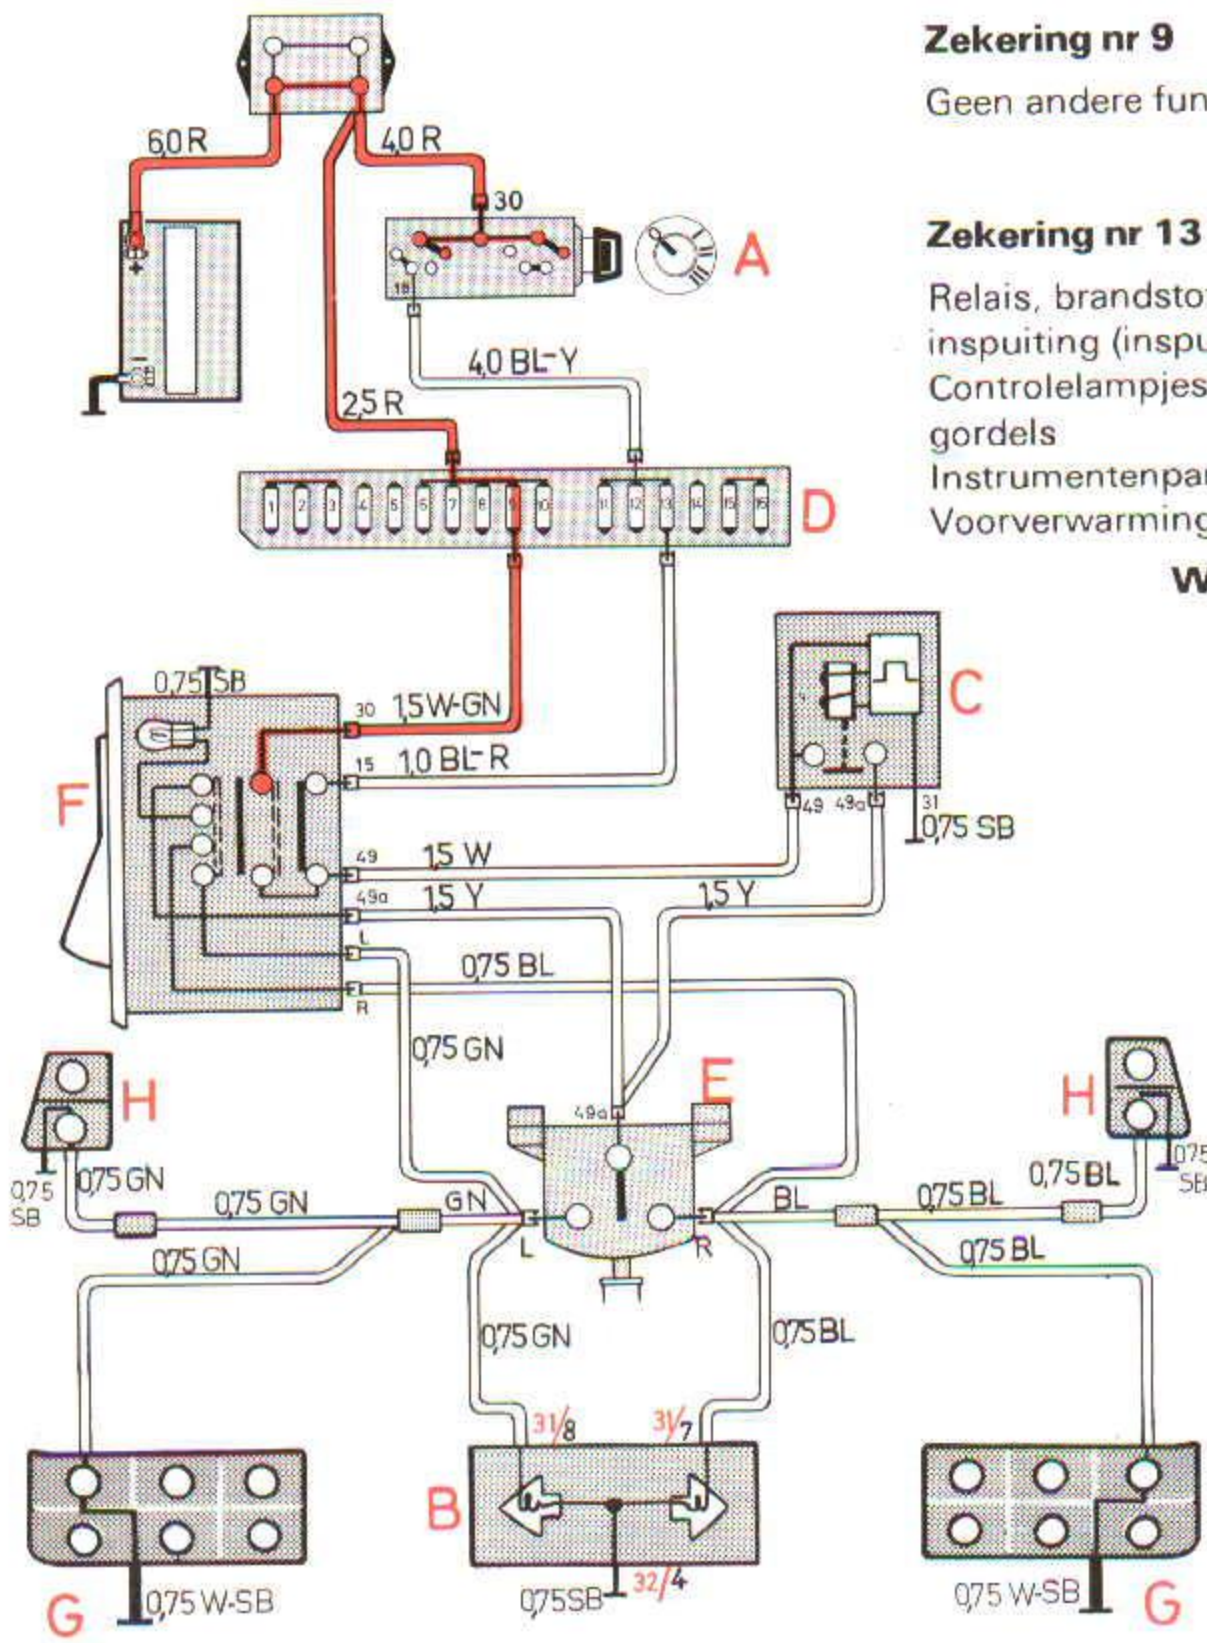

Richtingaanwijzers en waarschuwingsknipperlichten 240/260

Zekering nr 9

Geen andere functies

Zekering nr 13

Relais, brandstof-inspuiting (inspuitmotor)
Controlelampjes, auto-gordels
Instrumentenpaneel
Voorverwarming (Diesel)

- A Contactslot
- B Aansluitingen, instrumenten
- C Knipperlichtautomaat
- D Zekeringenkastje
- E Schakelaar, richtingaanwijzers
- F Schakelaar, waarschuwingsknipperlichten
- G Knipperlichten, achter
- H Knipperlichten, vóór

Waarschuwingknipperlichten aan

Linker richtingaanwijzer aan

Rechter richtingaanwijzer aan