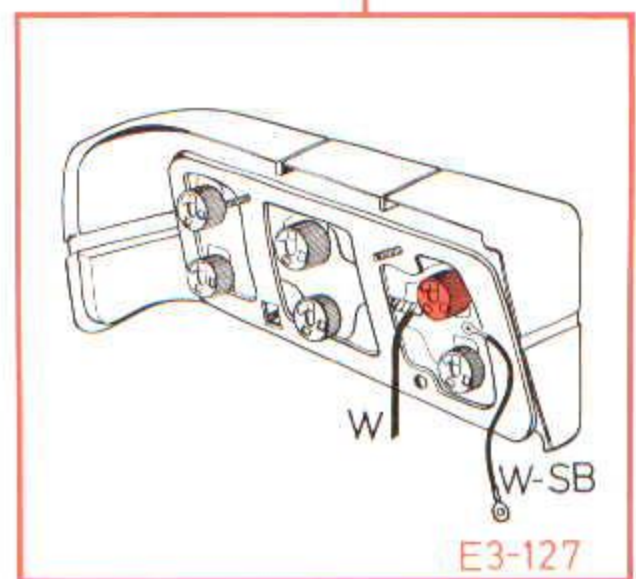

Mistachterlampen 260

131688 H