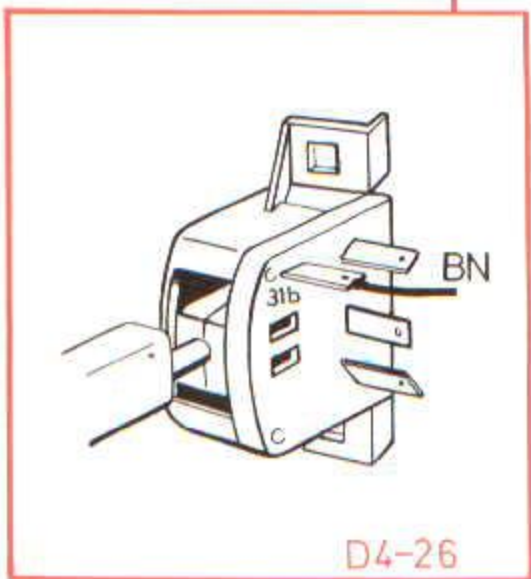

Mistachterlampen 260

131688 H