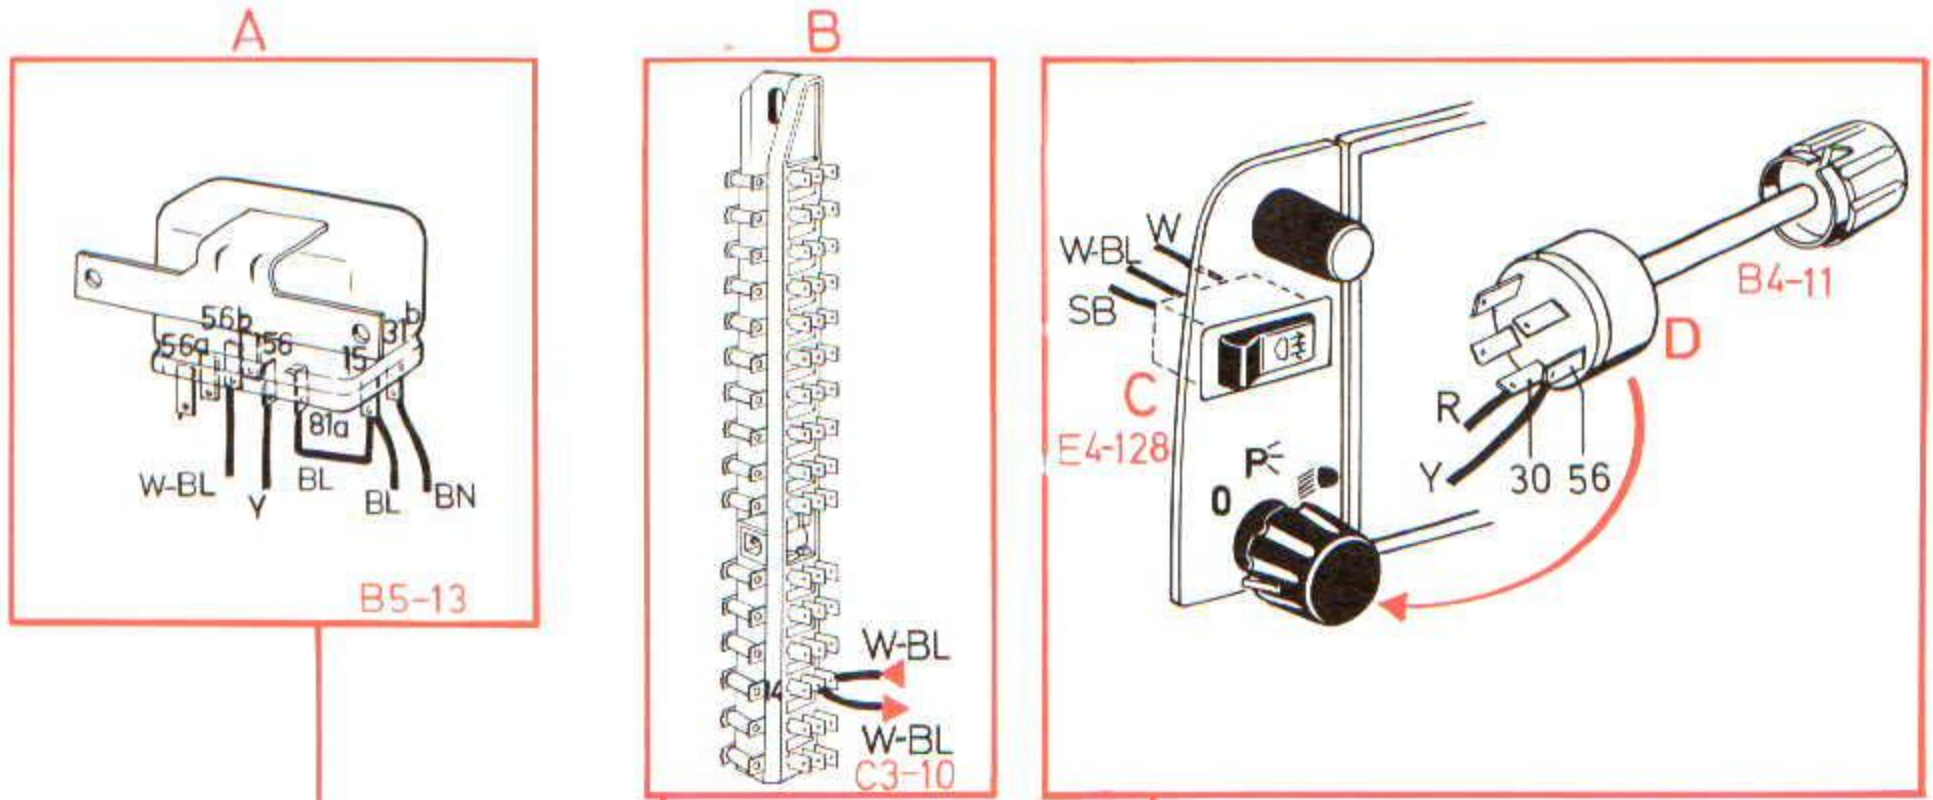

Mistachterlampen 260

131688 H