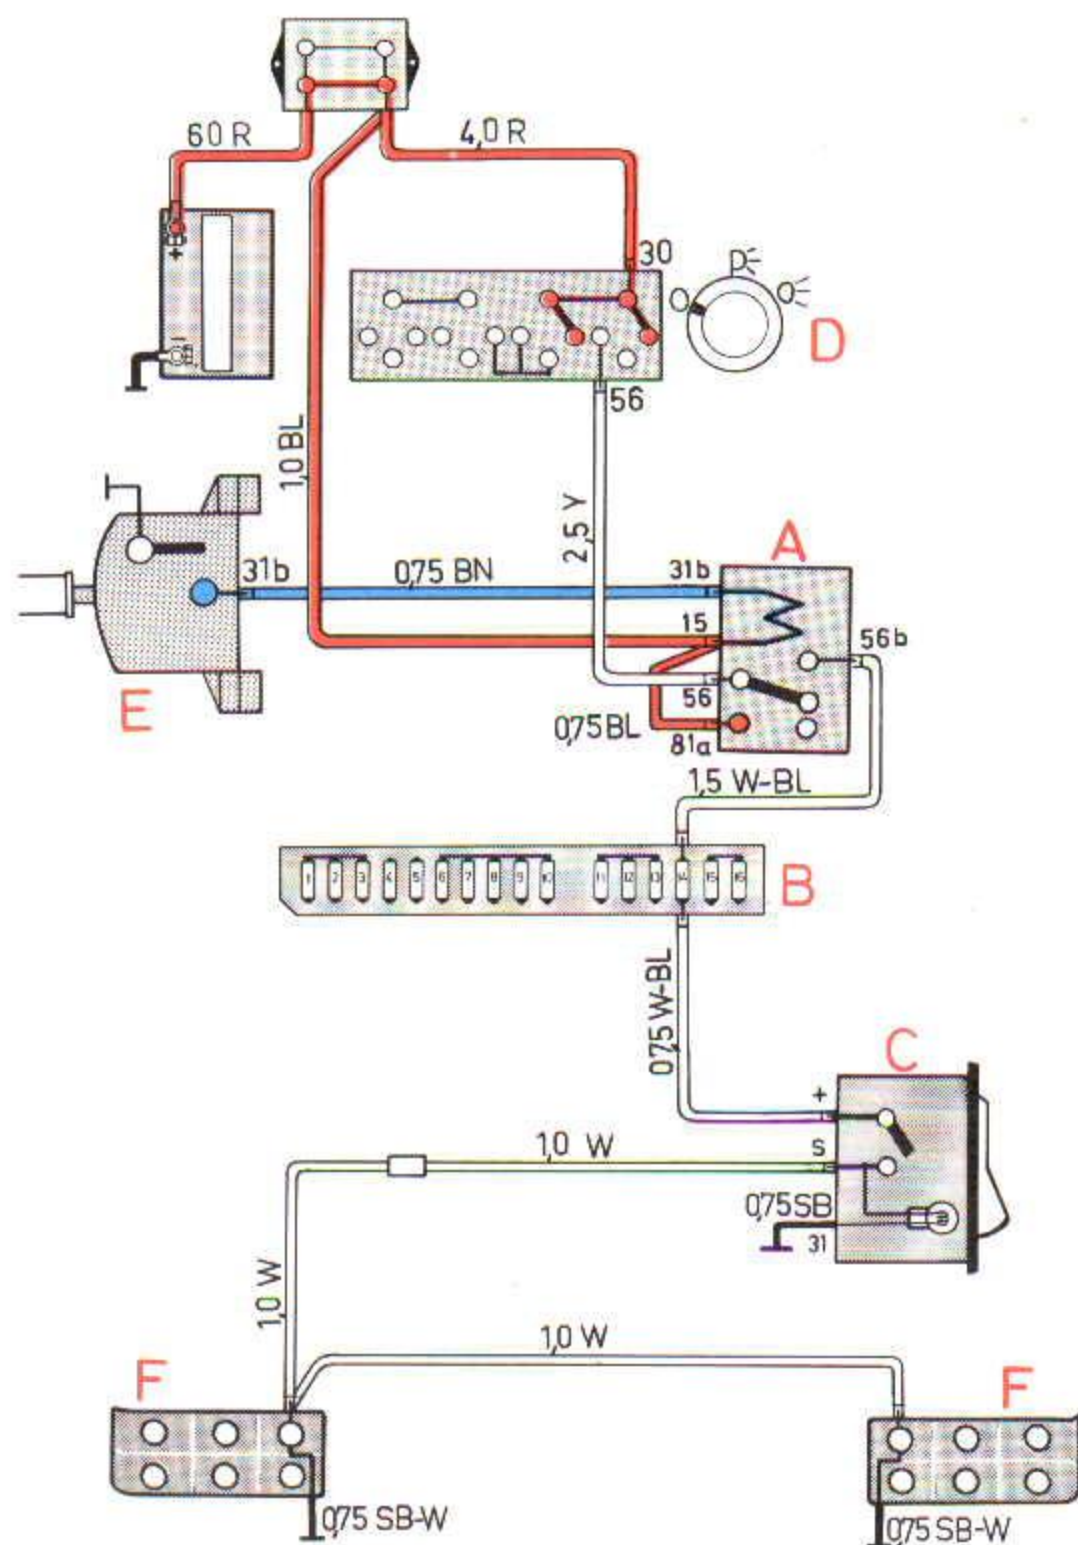

Mistachterlampen 260

- A Schakelrelais
- B Zekeringenkastje
- C Schakelaar, mistachterlampen
- D Lichtschakelaar
- E Schakelaar, richtingaanwijzers
- F Mistachterlampen

Zekering nr 14

Geen andere functies

Lichtschakelaar en schakelaar mistachterlampen aan, schakelrelais in dimlichtstand

Schakelaar mistachterlampen uit

Schakelrelais in grootlichtstand