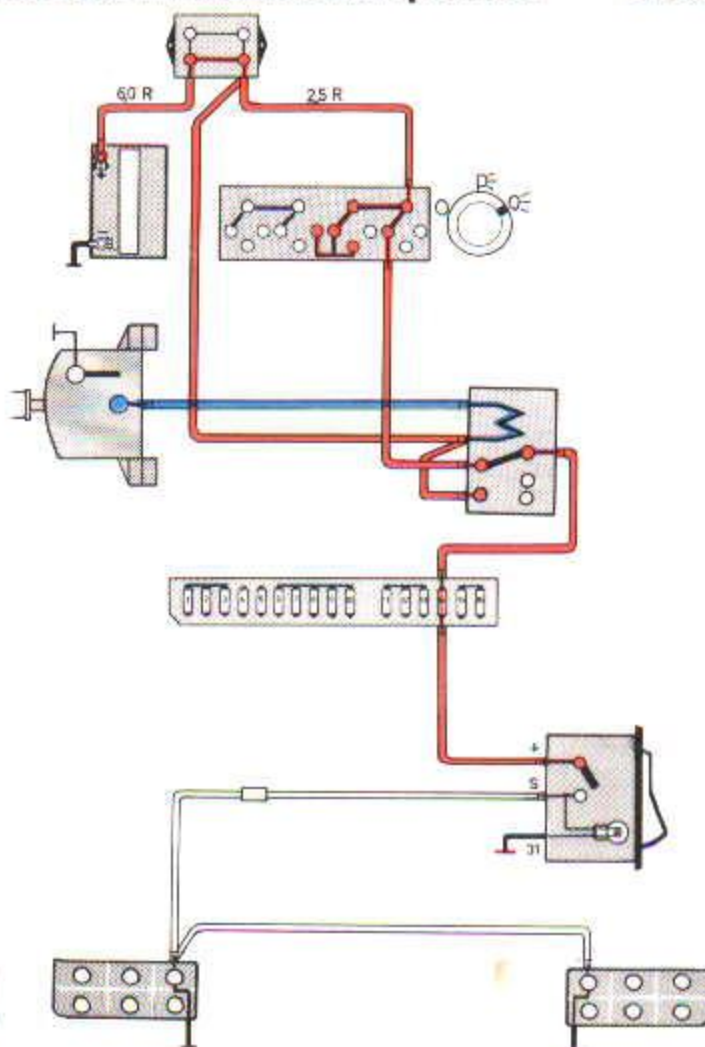

Mistachterlampen 260

- A Schakelrelais
- B Zekeringenkastje
- C Schakelaar, mistachterlampen
- D Lichtschakelaar
- E Schakelaar, richtingaanwijzers
- F Mistachterlampen

Zekering nr 14

Geen andere functies

Lichtschakelaar en schakelaar mistachterlampen aan, schakelrelais in dimlichtstand

Schakelaar mistachterlampen uit

Schakelrelais in grootlichtstand