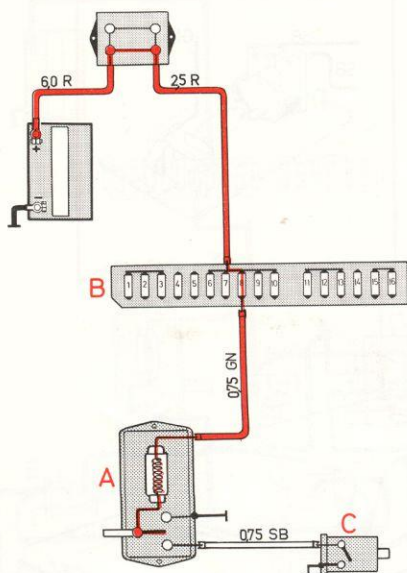

Binnenverlichting 245/265, achter

- A Binnenverlichting, achter
- B Zekeringenkastje
- C Schakelaar bij achterklep

Zekering nr 8

Verlichting, handschoenenkastje
Motorruimte- en bagageruimteverlichting

**Achterklep dicht,
binnenverlichting achter aan**

Achterklep open

13186 V