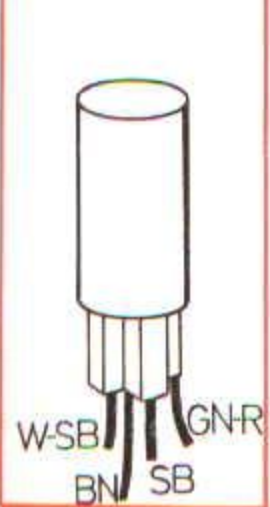

Binnenverlichting met vertraging

A

B

C

K2-167

E

F

G