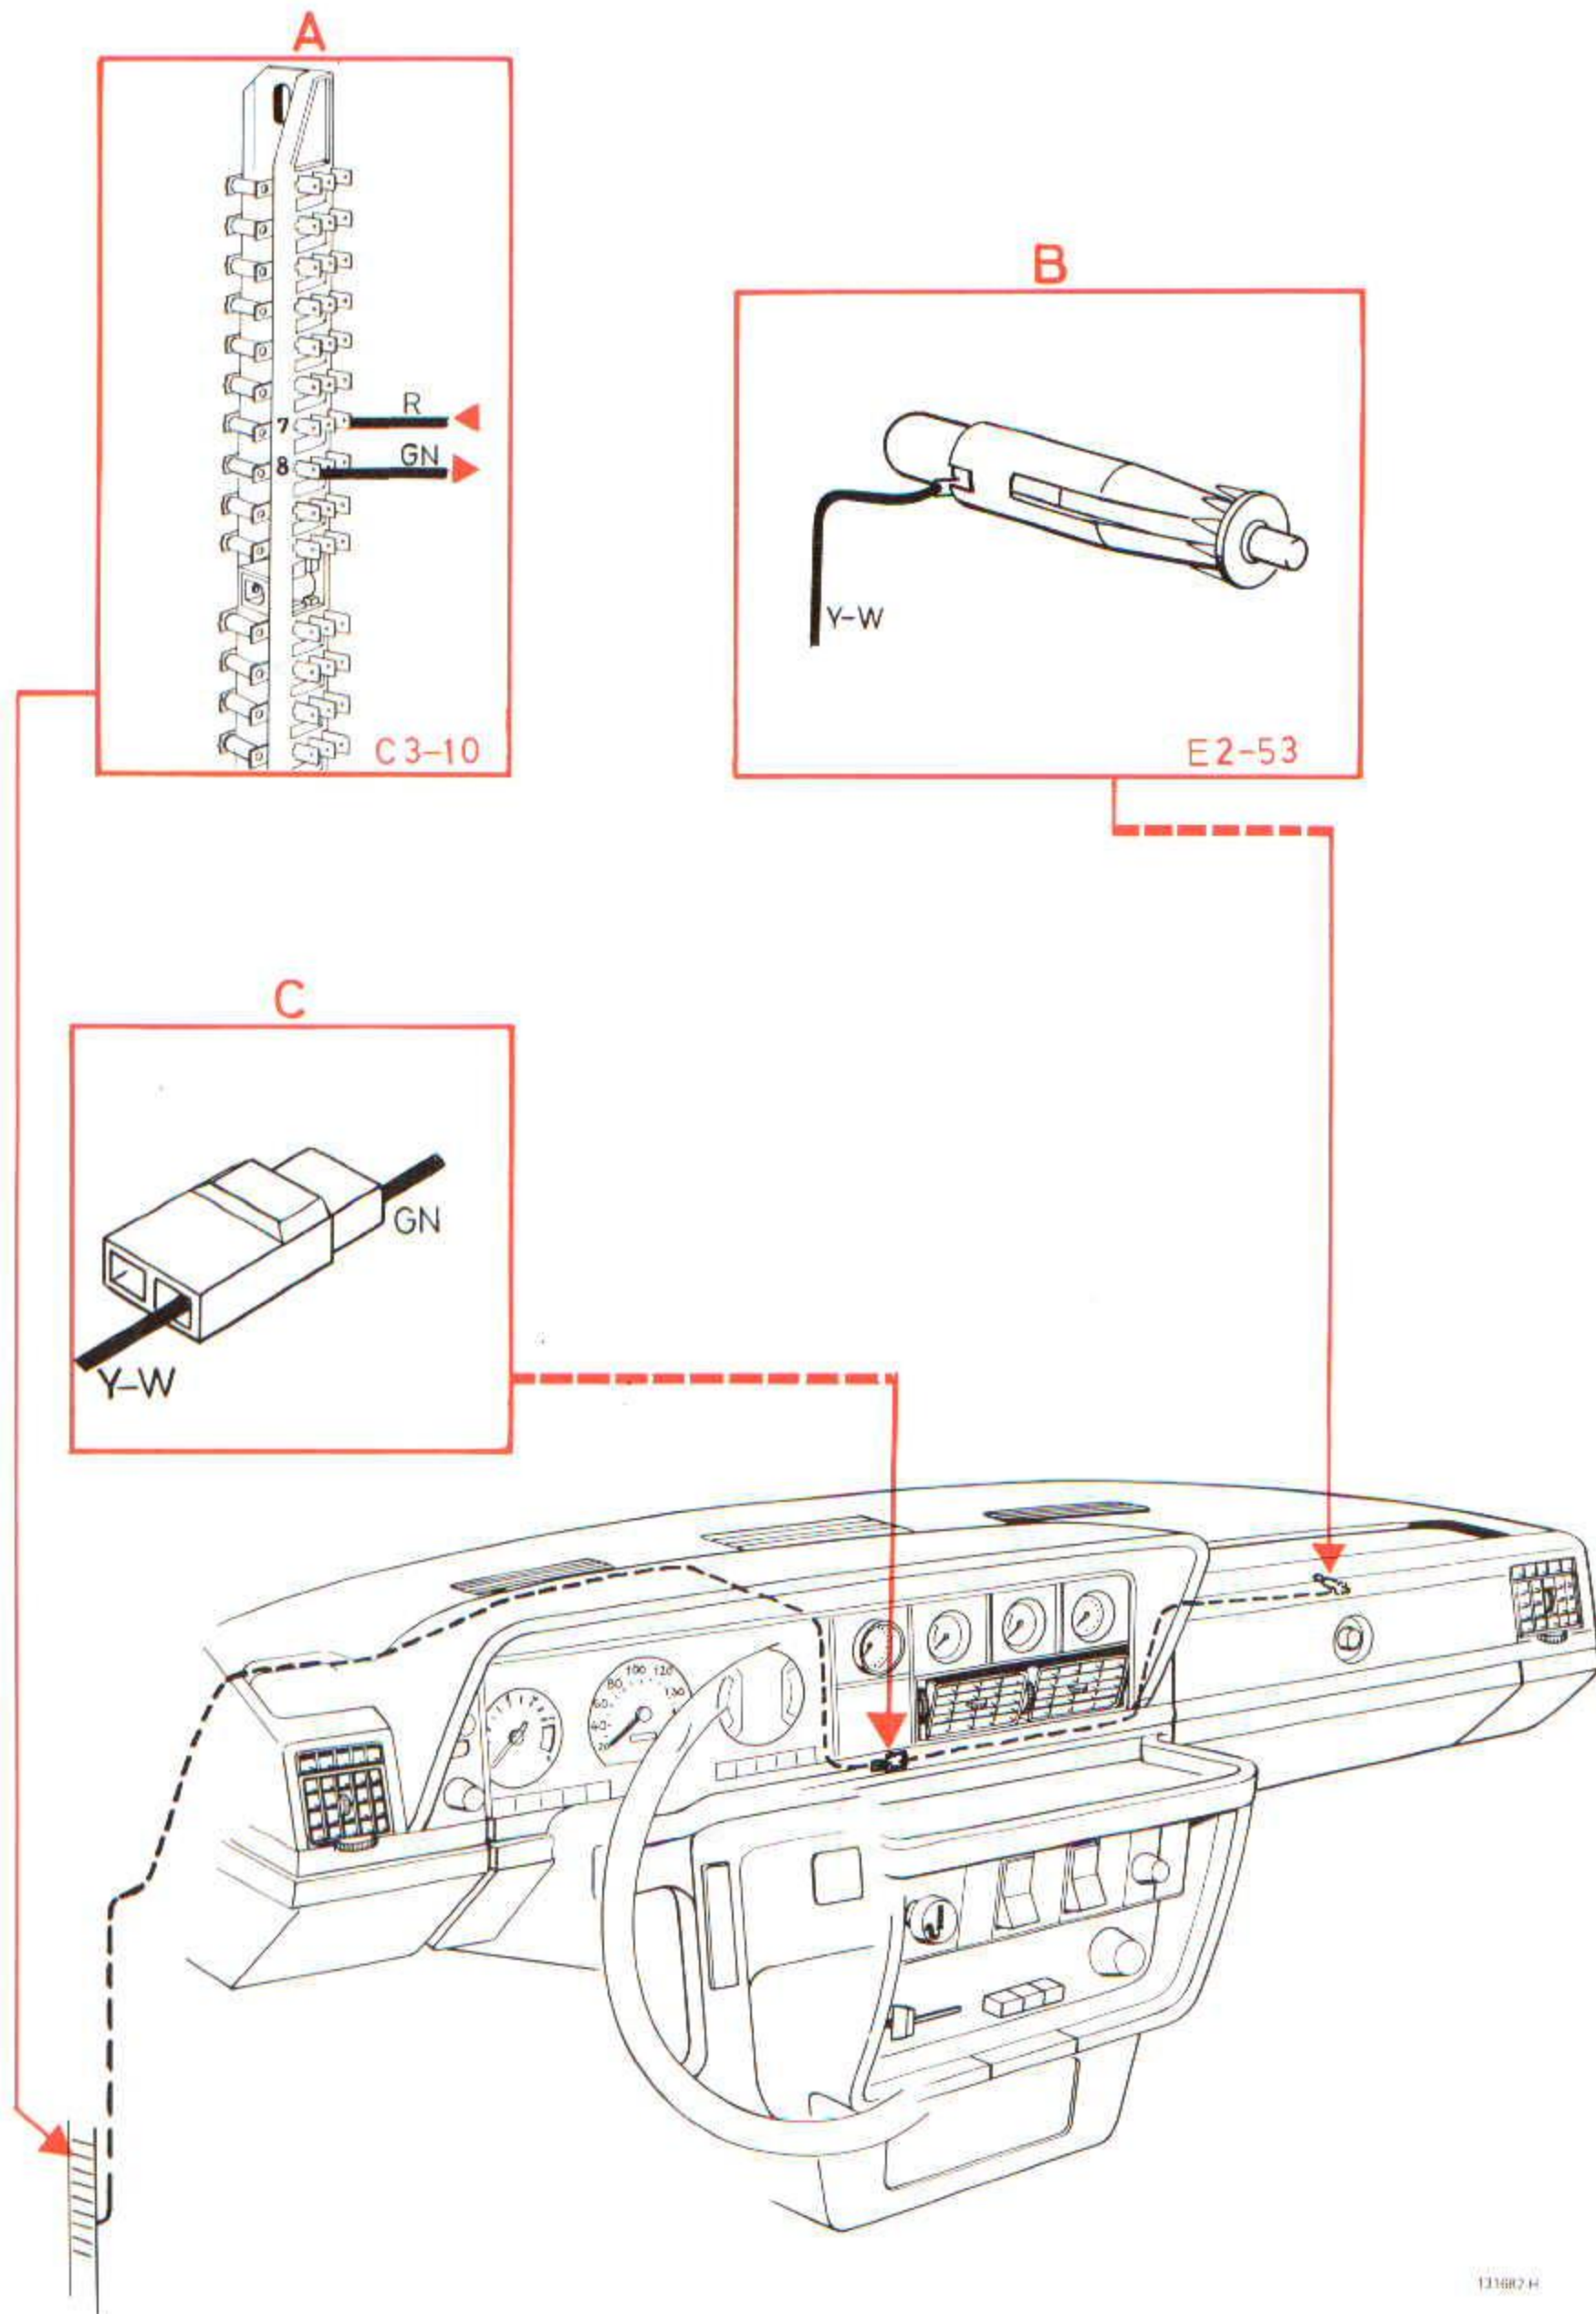

Handschoenenkastje, verlichting

133824