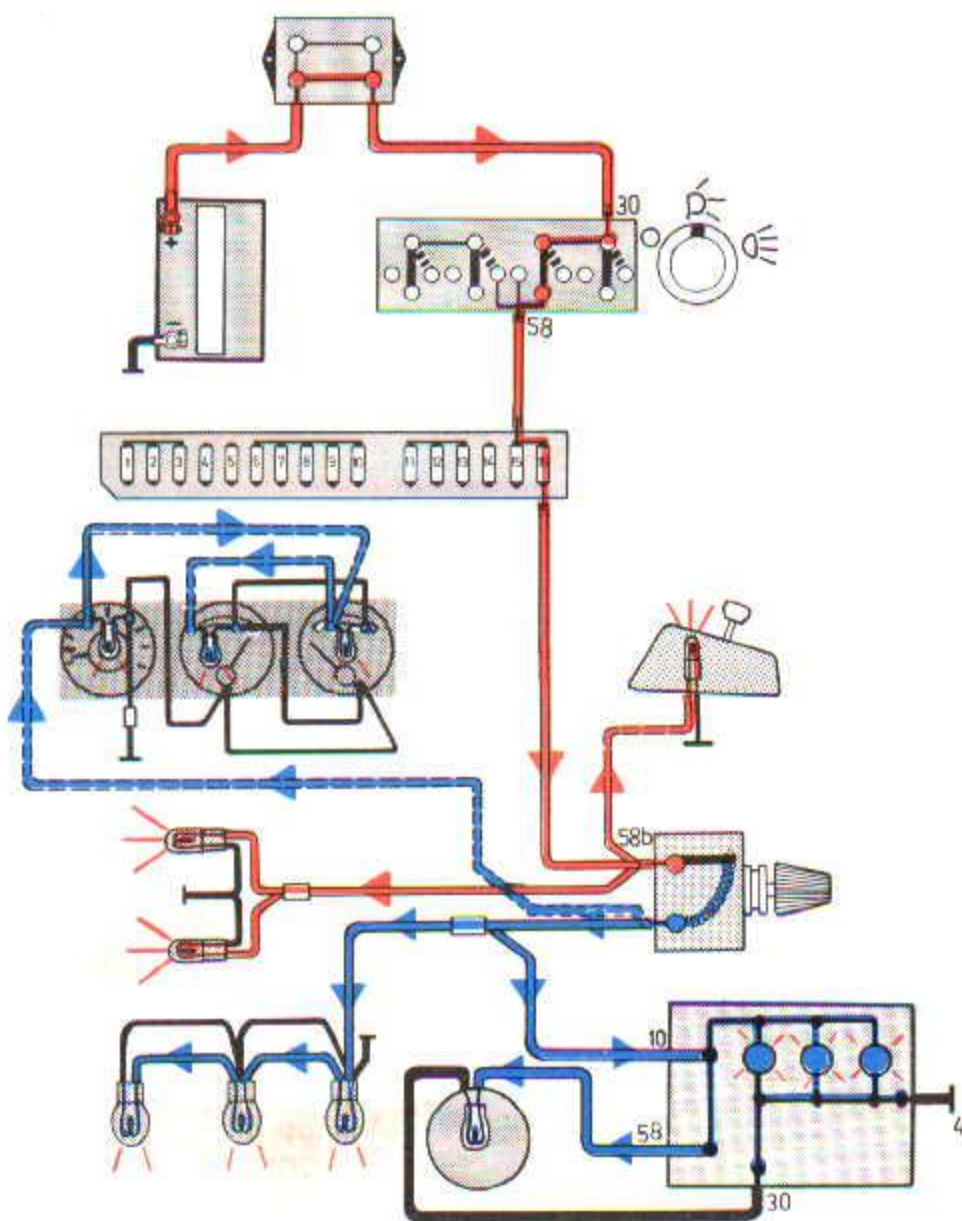

# Instrumenten- en paneelverlichting

- A Instrumentenverlichting
- B Klokje
- C Regelbare weerstand
- D Lichtschakelaar
- E Verlichting, keuzehendelpaneel (automatische versnellingsbak)
- F Aansluitstuk
- G Verlichting, snelsluitingen autogordels
- H Paneelverlichting
- J Instrumentenverlichting
- K Asbakverlichting
- L Zekeringenkastje

## Zekering nr 16

Rechter parkeer- en achterlicht  
Herinneringszoemer, verlichting

**Verlichtingsschakelaar aan, zwakke instrumentenverlichting**

**Verlichtingsschakelaar aan, sterke instrumentenverlichting**