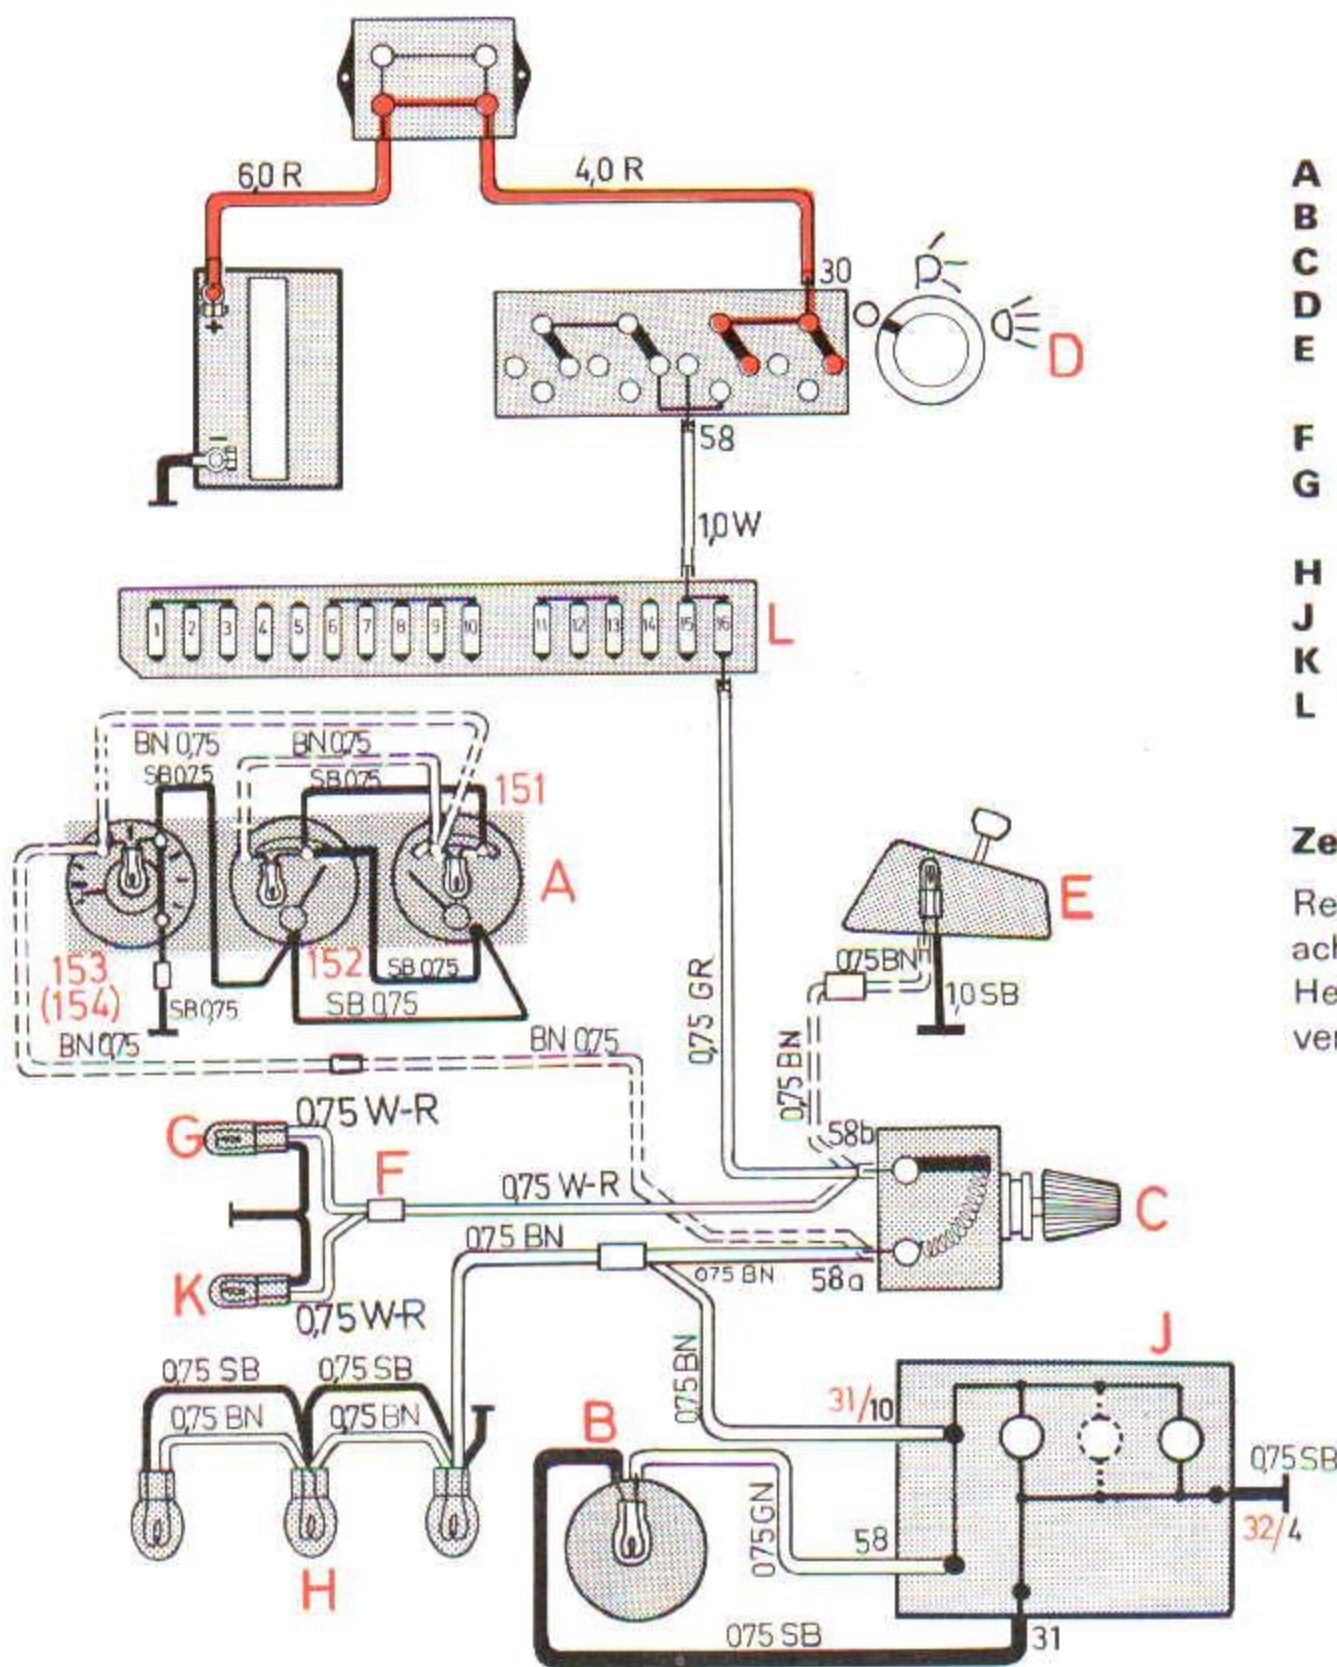

# Instrumenten- en paneelverlichting

- A Instrumentenverlichting
- B Klokje
- C Regelbare weerstand
- D Lichtschakelaar
- E Verlichting, keuzehendelpaneel (automatische versnellingsbak)
- F Aansluitstuk
- G Verlichting, snelsluitingen autogordels
- H Paneelverlichting
- J Instrumentenverlichting
- K Asbakverlichting
- L Zekeringenkastje

## Zekering nr 16

Rechter parkeer- en achterlicht  
Herinneringszoemer, verlichting

**Verlichtingsschakelaar aan, zwakke instrumentenverlichting**

**Verlichtingsschakelaar aan, sterke instrumentenverlichting**