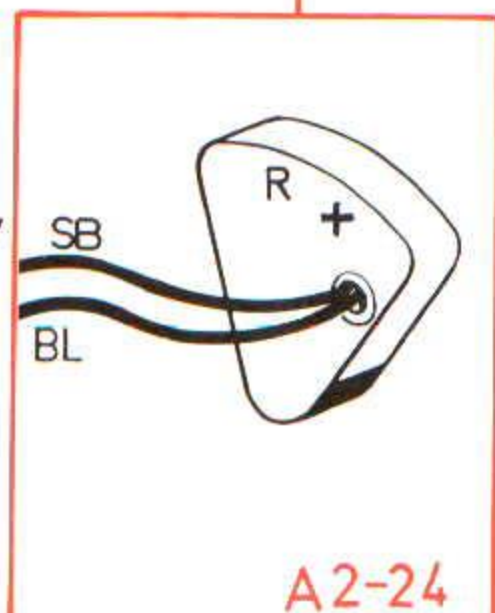

# Achteruitrijlichten 260, automatische versnellingsbak

131678H