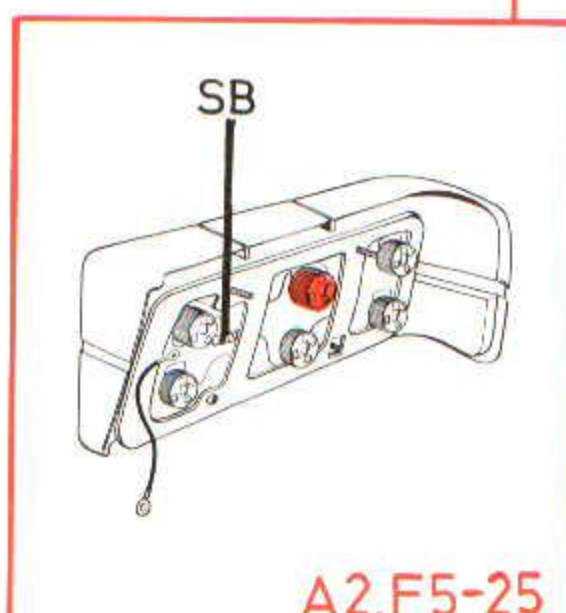

# Achteruitrijlichten 260, automatische versnellingsbak

131678H