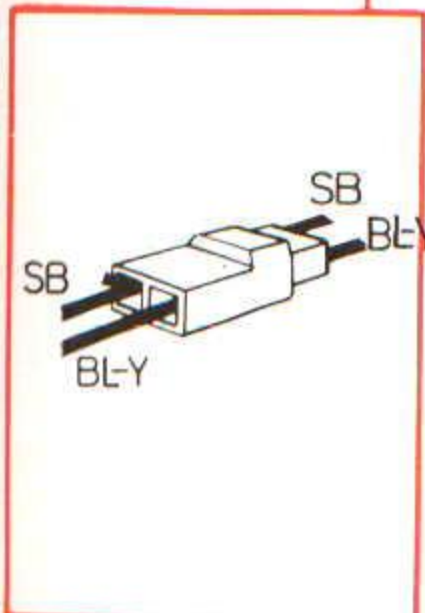

# Achteruitrijlichten 260, automatische versnellingsbak

131678H