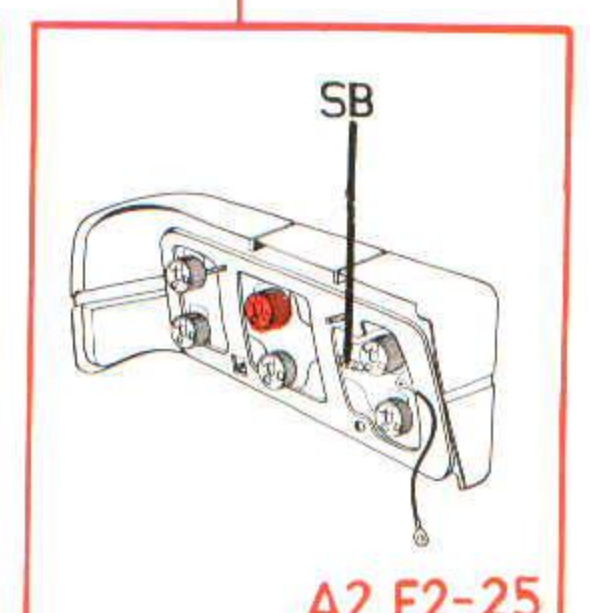

# Achteruitrijlichten 260, automatische versnellingsbak

131678H