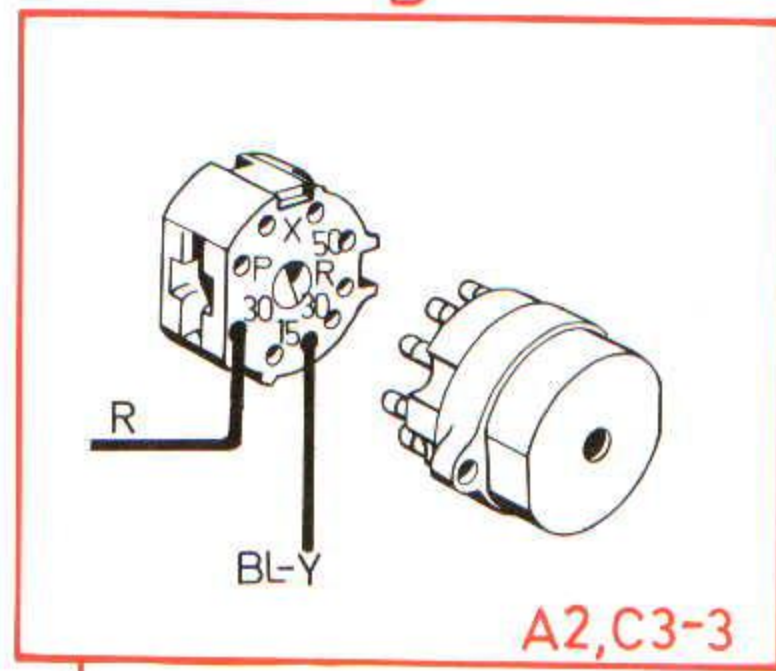

# Achteruitrijlichten 260, automatische versnellingsbak

131678H