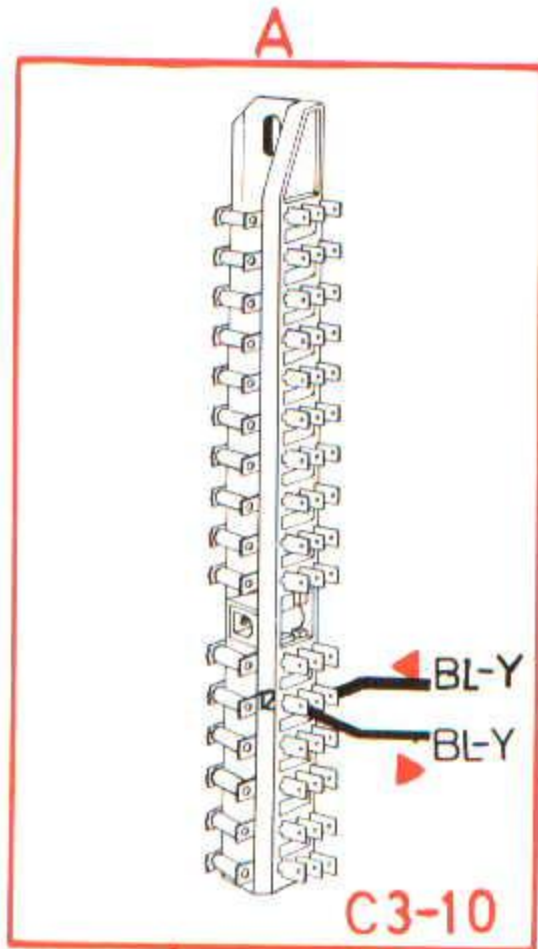

# Achteruitrijlichten 260, automatische versnellingsbak

131678H