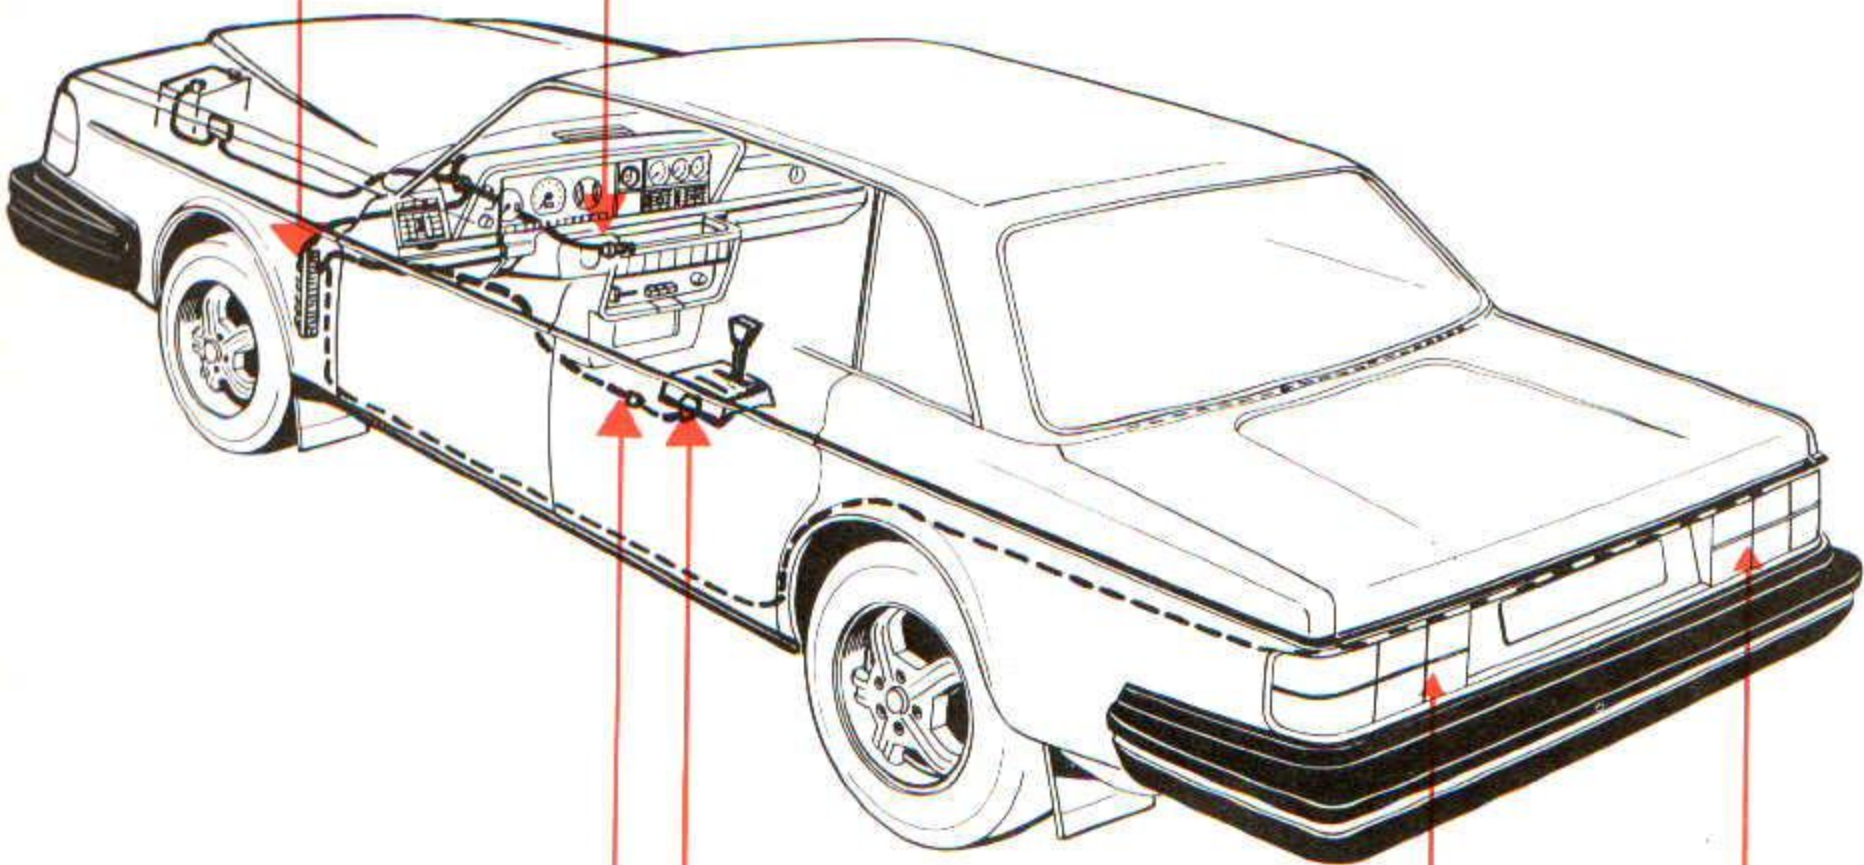

# Achteruitrijlichten 260, automatische versnellingsbak

131678H