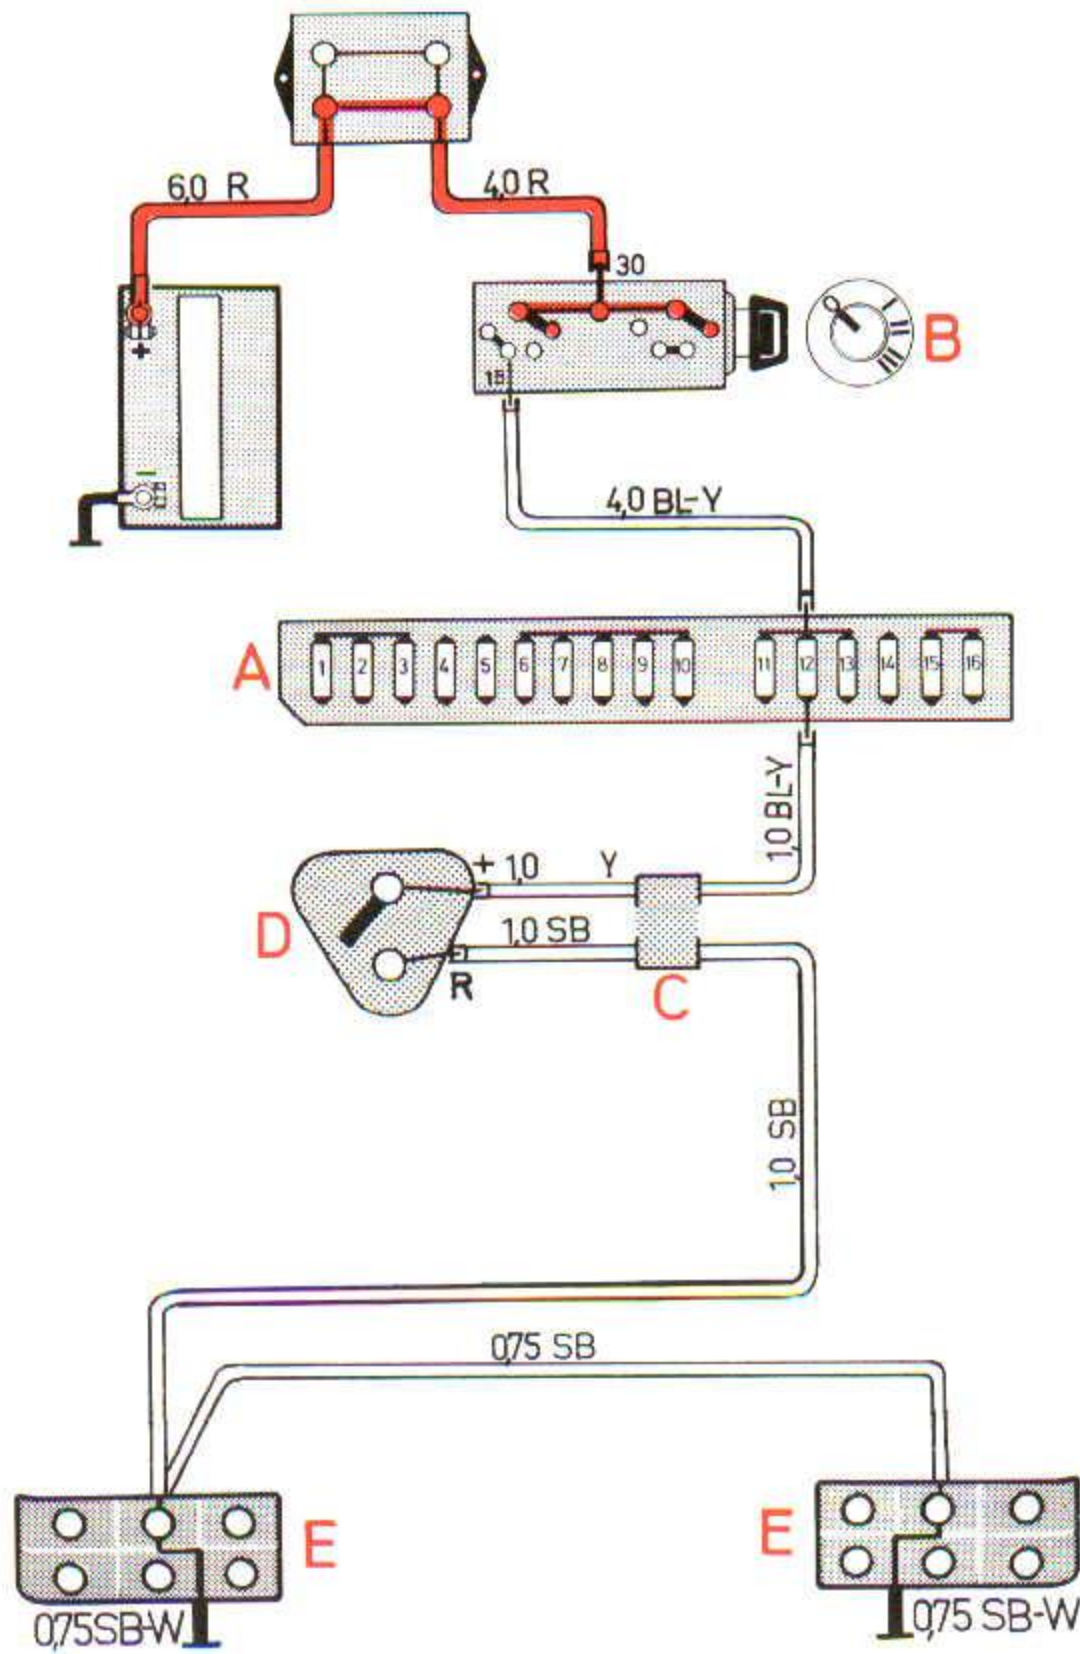

Achteruitrijlichten 260, automatische versnellingsbak

- A Zekeringenkastje
- B Contactslot
- C Aansluitstuk
- D Schakelaar, achteruitrijlichten
- E Achteruitrijlichten

Zekering nr 12

Relais, raammechanismen (elektrische)
Elektrisch verwarmde bestuurdersstoel
Airconditioning

Keuzehendel in stand "R",
contact aan