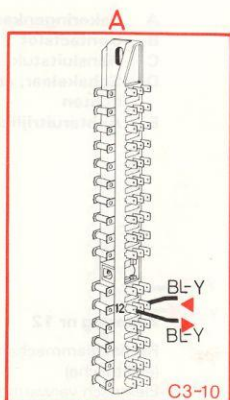

Achteruitrijlichten 240, handgeschakelde versnellingsbak

- 1 Zonder mistachterlamp
- 2 Met mistachterlamp