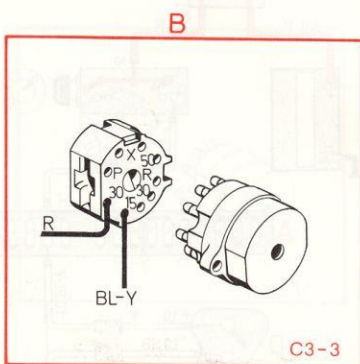

Achteruitrijlichten 240, handgeschakelde versnellingsbak

- 1 Zonder mistachterlamp
- 2 Met mistachterlamp