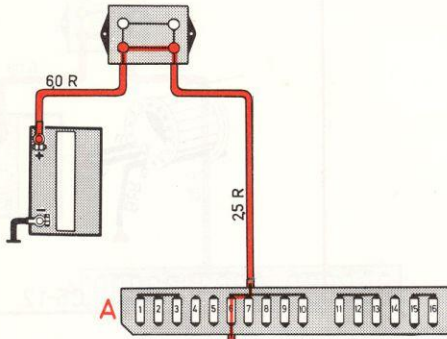

# Remlichten 245 / 265

- A Zekeringenkastje
- B Waarschuwinglampje, defecte gloeilamp
- C Remlichtschakelaar
- D Remlichten
- E Aansluitstuk

**Zekering nr 6**  
Geen andere functies

**Rempedaal ingedrukt**