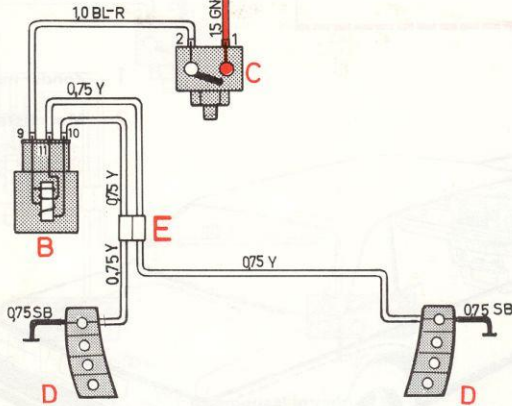

# Remlichten 245 / 265

- A Zekeringenkastje
- B Waarschuwinglampje, defecte gloeilamp
- C Remlichtschakelaar
- D Remlichten
- E Aansluitstuk

**Zekering nr 6**  
Geen andere functies

**Rempedaal ingedrukt**