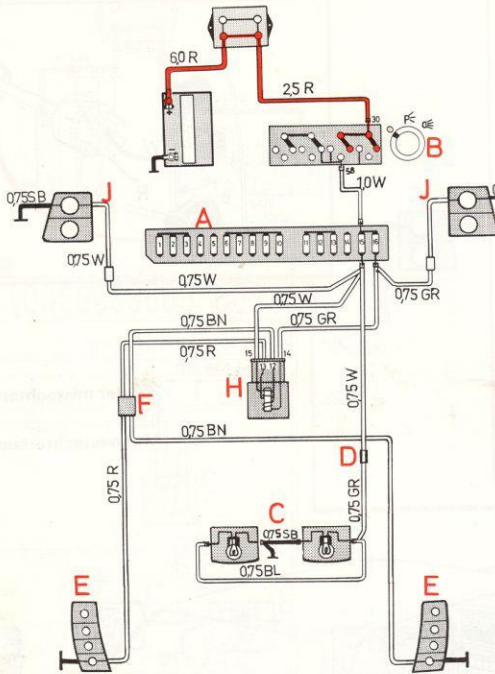

# Parkeerlichten, achterlichten en kentekenplaatverlichting 245/265

- A Zekeringenkastje
- B Lichtschakelaar
- C Kentekenplaatverlichting
- D Aansluitstuk
- E Achterlichten
- F Aansluitstuk
- H Waarschuwinglampje, defecte gloeilamp
- J Parkeerlichten

## Verlichting aan

131 670-V