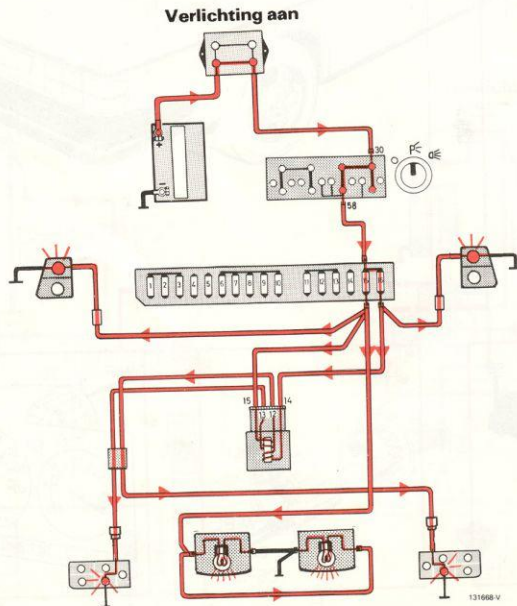

Parkeerlichten, achterlichten en kentekenplaatverlichting 240

- A** Zekeringenkastje
- B** Lichtschakelaar
- C** Waarschuwinglampje, defecte gloeilamp
- D** Achterlichten
- E** Kentekenplaatverlichting
- F** Aansluitstuk
- G** Parkeerlichten

Zekering nr 16

Instrumenten- en paneelverlichting
Herinneringszoemer, verlichting

Zekering nr 15

Geen andere functies

131668 V